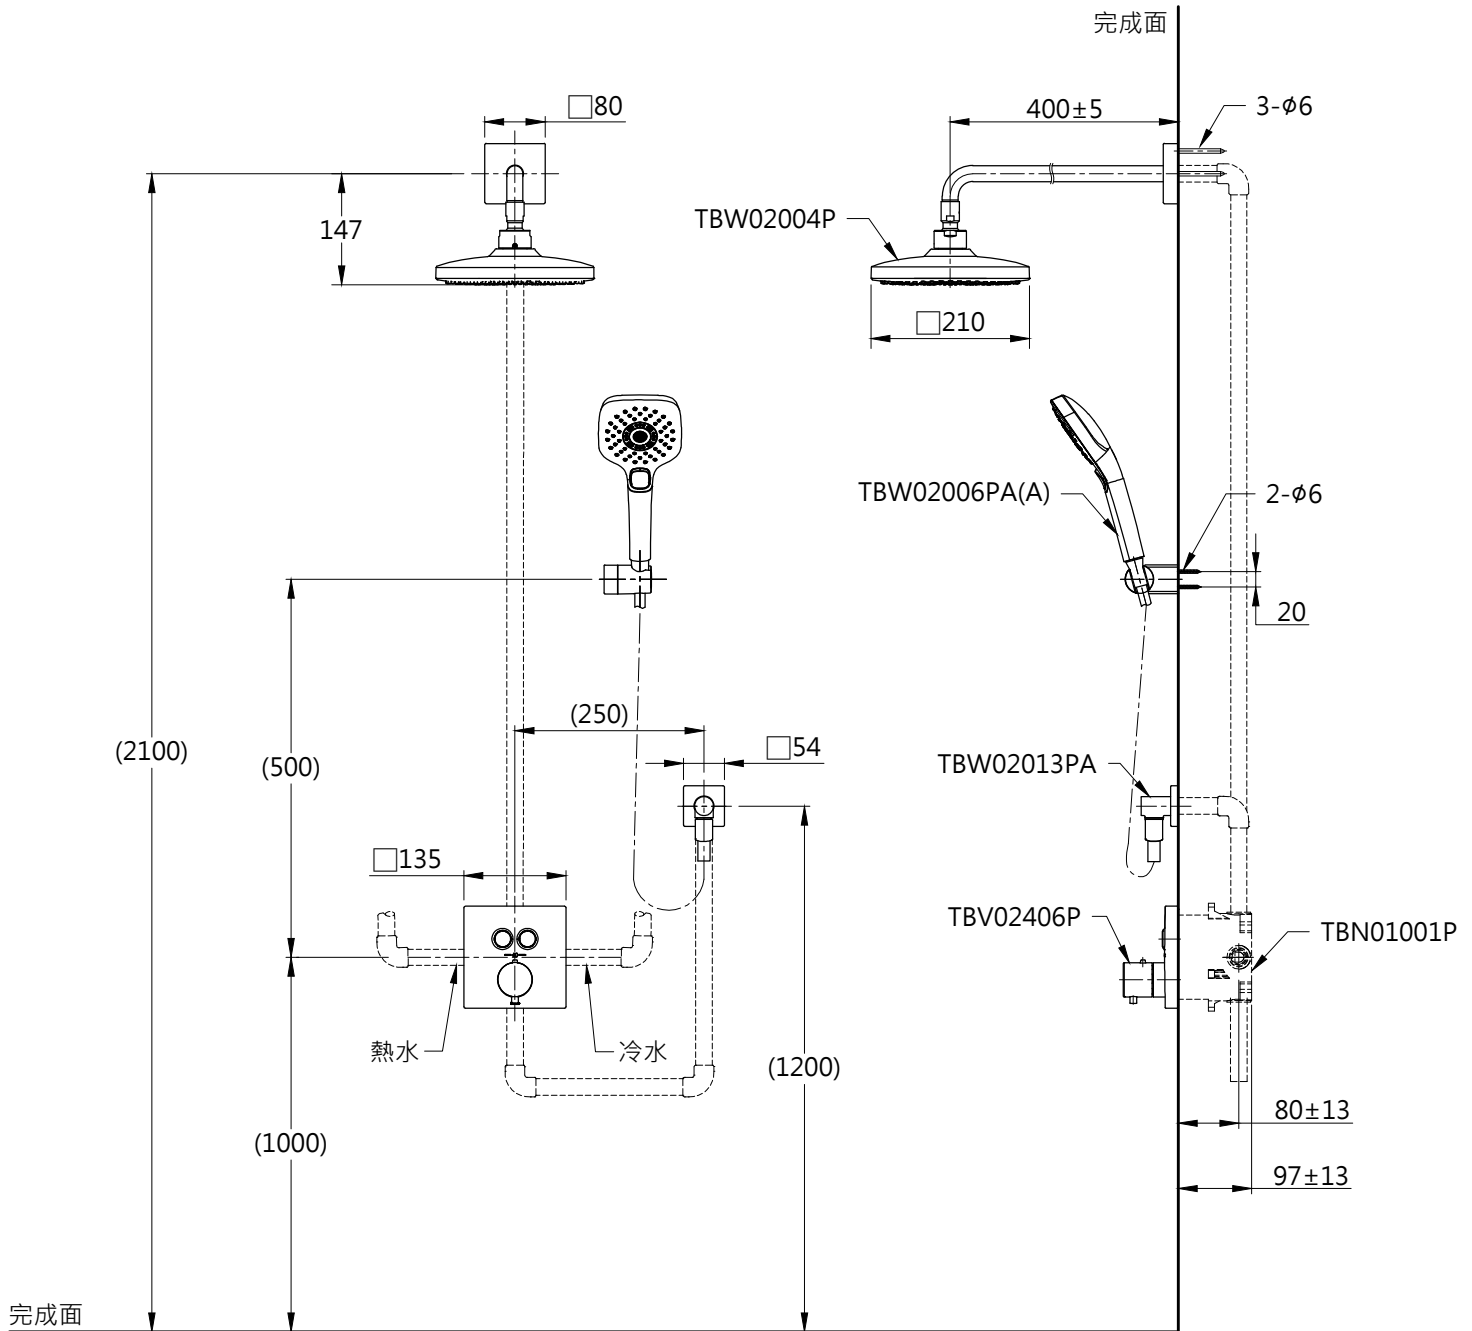

器具明細表		
品番	品名	數量
TBV02406P	開關閥(雙切)	1
TBW02004P	花灑	1
TBW02006PA(A)	三段式蓮蓬頭	1
TBN01001P	埋入式本體BOX部	1
TBW02013PA	蓮蓬頭出水口	1

安裝注意事項:

- 1.花灑高度・建議以最高使用者身高加200mm。
- 2.()內尺寸可依需求作調整。
- 3.商品配管尺寸皆為G1/2。

TOTO		圖面比例 1:1	產品名稱	型號	名稱
作成日期 第1版	修改日期 第2版	出圖比例 1:10	埋壁按壓式溫控淋浴組(1)		
2017.05.08	2021.06.16	圖紙大小 A4	組合六		
製圖	檢圖	單位 mm	產品型號		
蔡宛知	劉俊良	審核	TBV02406P/TBW02004P		
		平野	TBW02006PA(A)/TBN01001P		
			TBW02013PA		