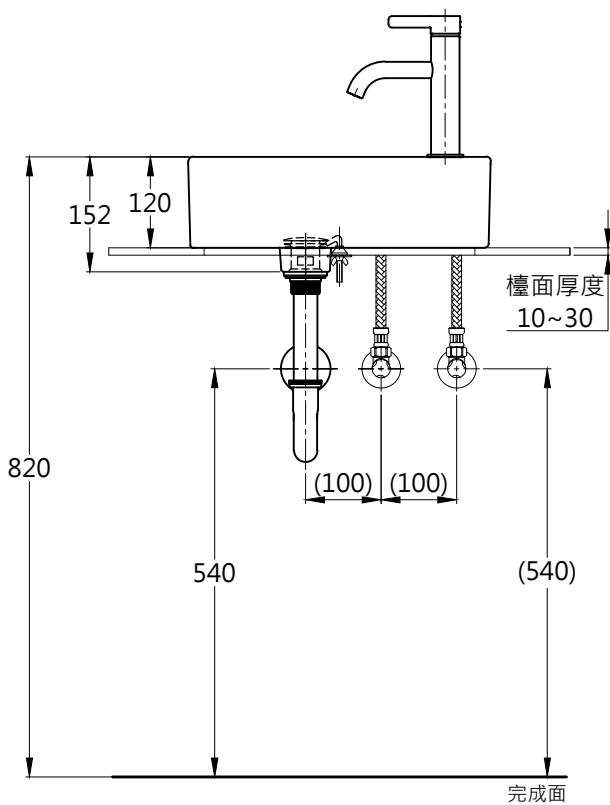

※注意-

避免陶器因溢水而導致居家財產損失, 請遵守下列事項:

1. 因無溢水孔, 請使用後務必關水, 避免陶器溢水。
2. 龍頭出水量應於9.0公升/分鐘內, 避免陶器溢水。
3. 請做好排水金具日常清潔, 避免排水堵塞而溢水。

容量: 不可儲水

TOTO		圖面比例	1:1	產品名稱	洗手盆	型號	名稱
		出圖比例	1:10				
作成日期	第1版	修改日期	第2版	單位	產品型號	L1634TW	洗手盆
2020.07.22		2021.08.09				mm	TRL-026-2
製圖	曾彥桓	檢圖	李柏穎	審核	平野	TWL710S	固定金具
				L1634TW			