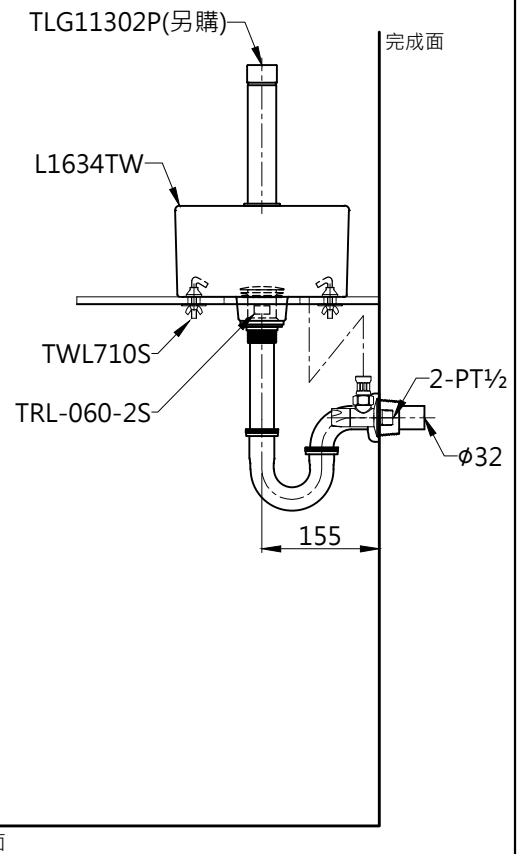

※注意-

避免陶器因溢水而導致居家財產損失, 請遵守下列事項:

1. 因無溢水孔, 請使用後務必關水, 避免陶器溢水。
2. 龍頭出水量應於9.0公升/分鐘內, 避免陶器溢水。
3. 請做好排水金具日常清潔, 避免排水堵塞而溢水。

容量: 不可儲水

TOTO		圖面比例	1:1	產品名稱	洗手盆	型號	名稱
		出圖比例	1:10				
作成日期	第1版	修改日期	第2版	單位	產品型號	L1634TW	洗手盆
2020.07.22		2021.08.09				mm	TRL-026-2
製圖	曾彥桓	檢圖	李柏穎	審核	平野	TWL710S	固定金具
				L1634TW			