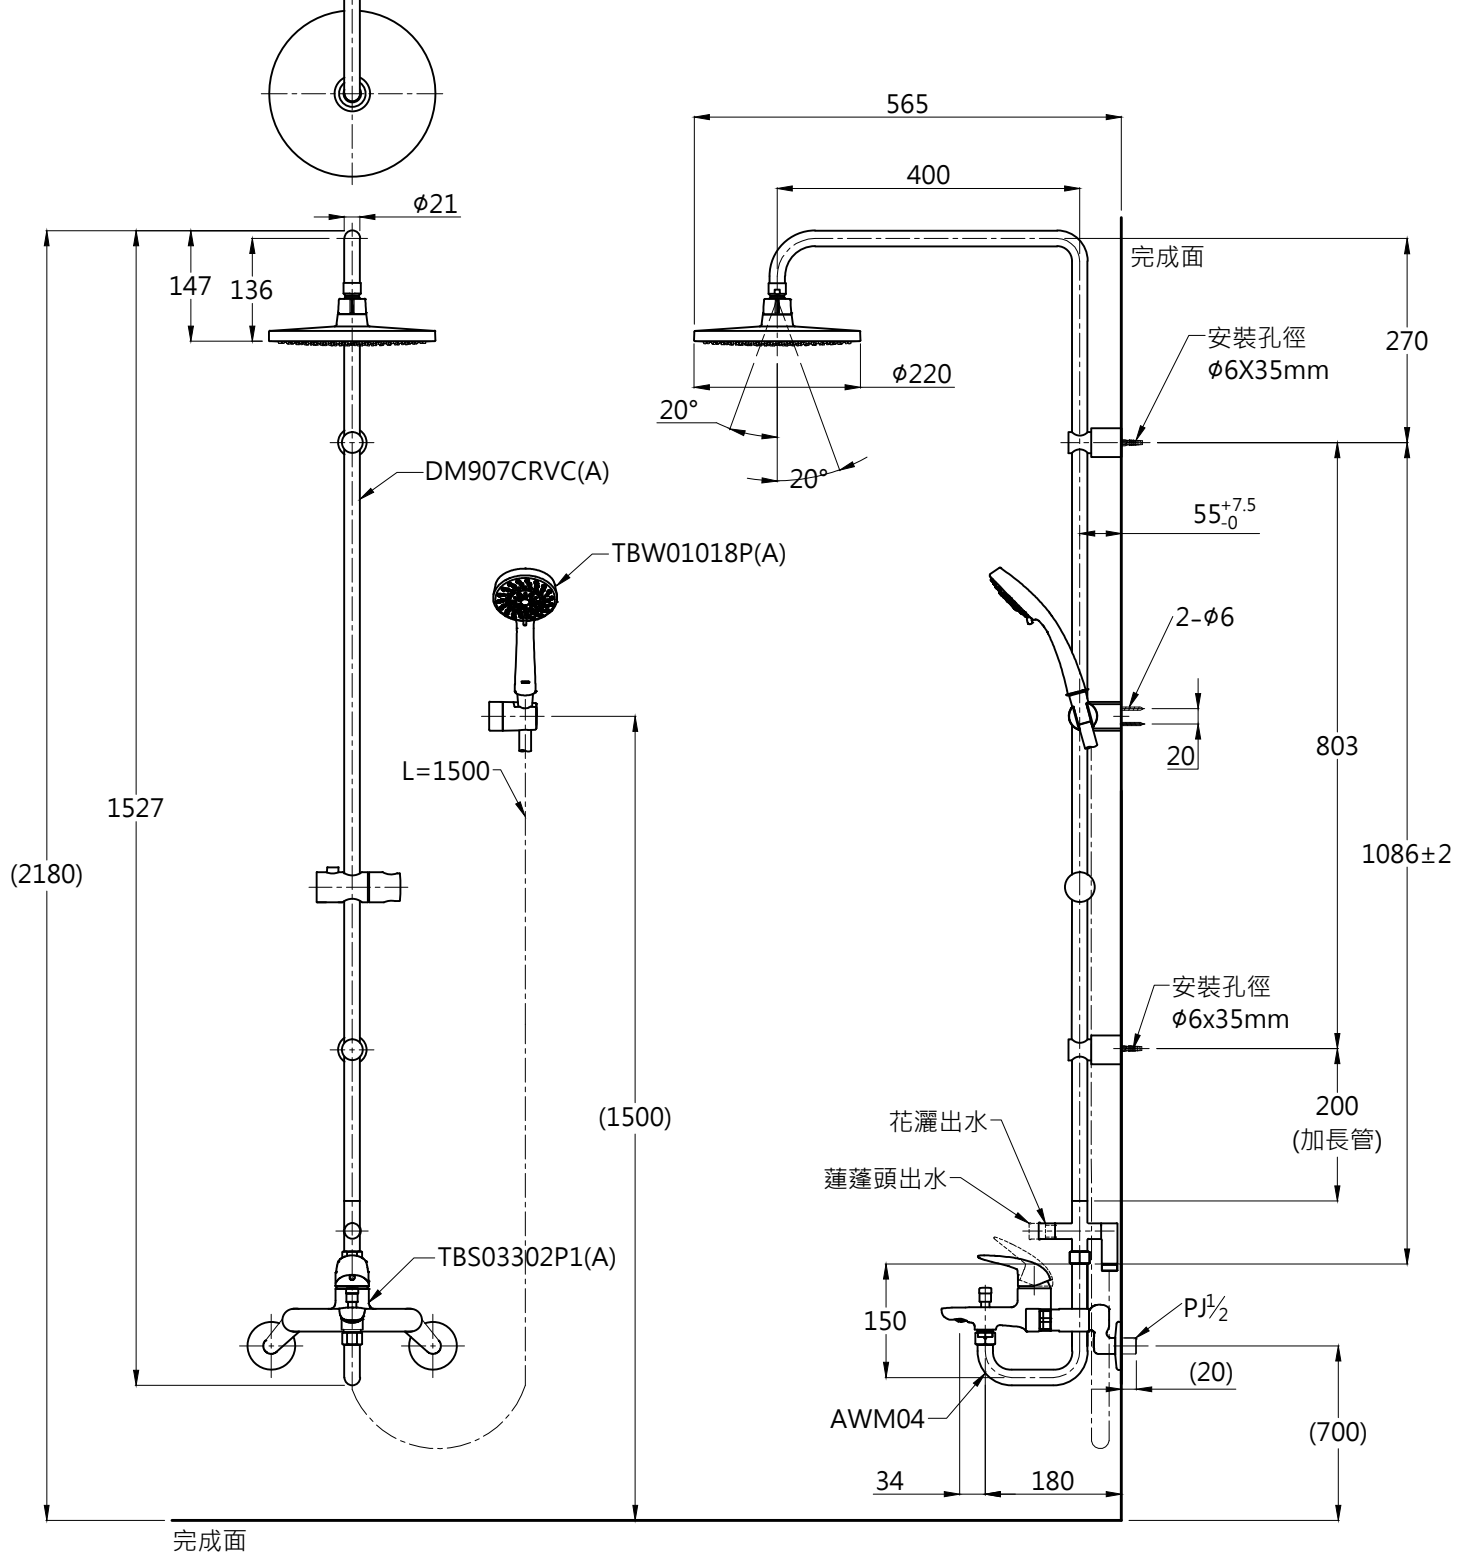

安裝注意事項:

1. 請先安裝本體，再決定淋浴柱安裝位置。
- 內含200mm加長管不能裁切，依現場環境決定是否需要安裝。
2. 花灑頭高度，建議以最高使用者身高加200mm。
3. ()內為建議尺寸，請依使用者身高與施工環境做調整。

TOTO		圖面比例	1:1	產品名稱	淋浴柱	型號	名稱	
		出圖比例	1:10					
作成日期	第1版	修改日期	第5版	圖紙大小	A4	產品構成	DM907CRVC(A)	淋浴柱
2017.05.22		2021.08.31		單位	mm		TBW01018P(A)	手持式花灑(圓,5段)
製圖	吳淑麗	檢圖	李柏穎	審核	平野	AWM04	TBS03302P1(A)	淋浴用單槍龍頭(搭長腳)
							TWM10	彎管組(國產淋浴用)