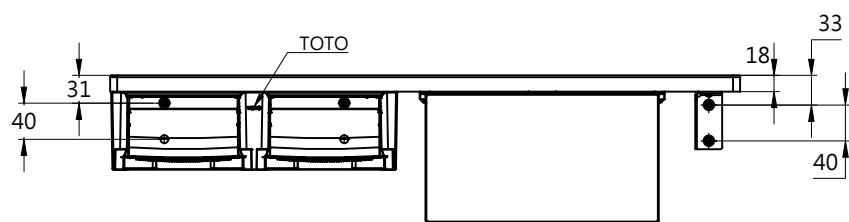

<注意>

- 扶手安裝壁面至馬桶中心距離請確保410mm以上。
- 收納盒置物架上面高度，請安裝在由便座上方起350mm處。
- 使用時，收納盒盒蓋可能與便蓋互相干擾。
- 收納盒內部尺寸：120 X 240 X 116

設置右壁の場合

設置左壁の場合

收納盒盒蓋打開時

TOTO		圖面比例	1 : 1	產品名稱	衛生紙架	產品構成	型號	名稱
		出圖比例	1 : 10				T110D28	塑膠子
作成日期	第1版	修改日期	第2版	單位	產品型號		YHB63NBY	衛生紙架
2019.07.11		2021.08.24					YHB63NBY-SP	
製圖	黃品勳	檢圖	李柏穎	審核	平野			