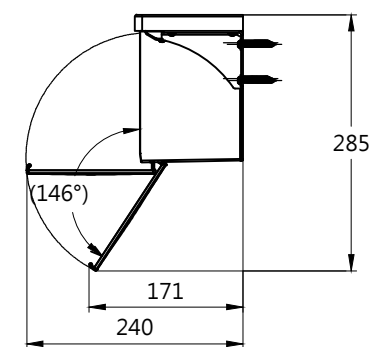

<注意>

- 扶手安裝壁面至馬桶中心距離請確保410mm以上。
- 收納盒置物架上面高度，請安裝在由便座上方起350mm處。
- 使用時，收納盒盒蓋可能與便蓋互相干擾。
- 收納盒內部尺寸：120 X 240 X 116

設置右壁の場合

設置左壁の場合

收納盒盒蓋打開時

TOTO		圖面比例	1 : 1	產品名稱	衛生紙架	產品構成	型號	名稱
		出圖比例	1 : 10				T110D28	塑膠子
作成日期	第1版	修改日期	第2版	單位	產品型號		YHB63NBY	衛生紙架
2019.07.11		2021.08.24					YHB63NBY-SP	
製圖	黃品勳	檢圖	李柏穎	審核	平野			