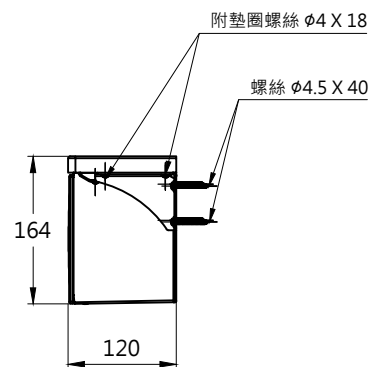

<注意>

- 扶手安裝壁面至馬桶中心距離請確保410mm以上。
- 收納盒置物架上面高度，請安裝在由便座上方起350mm處。
- 使用時，收納盒盒蓋可能與便蓋互相干擾。
- 收納盒內部尺寸：120 X 240 X 116

設置右壁の場合

設置左壁の場合

收納盒盒蓋打開時

TOTO		圖面比例	1 : 1	產品名稱	衛生紙架	產品構成	型號	名稱
		出圖比例	1 : 10				T110D28	塑膠子
作成日期	第1版	修改日期	第2版	單位	產品型號		YHB63NBY	衛生紙架
2019.07.11		2021.08.24					YHB63NBY-SP	
製圖	黃品勳	檢圖	李柏穎	審核	平野			