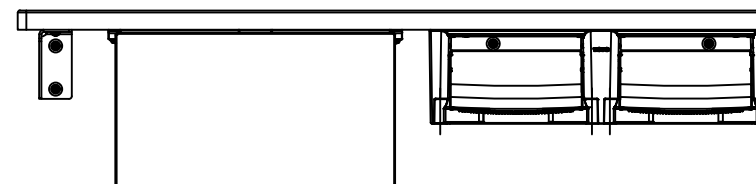

<注意>

- 扶手安裝壁面至馬桶中心距離請確保410mm以上。
- 收納盒置物架上面高度，請安裝在由便座上方起350mm處。
- 使用時，收納盒盒蓋可能與便蓋互相干擾。
- 收納盒內部尺寸：120 X 240 X 116

設置右壁の場合

設置左壁の場合

收納盒盒蓋打開時

TOTO		圖面比例	1 : 1	產品名稱	衛生紙架	產品構成	型號	名稱
		出圖比例	1 : 10				T110D28	塑膠子
作成日期	第1版	修改日期	第2版	單位	產品型號		YHB63NBY	衛生紙架
2019.07.11		2021.08.24					YHB63NBY-SP	
製圖	黃品勳	檢圖	李柏穎	審核	平野			