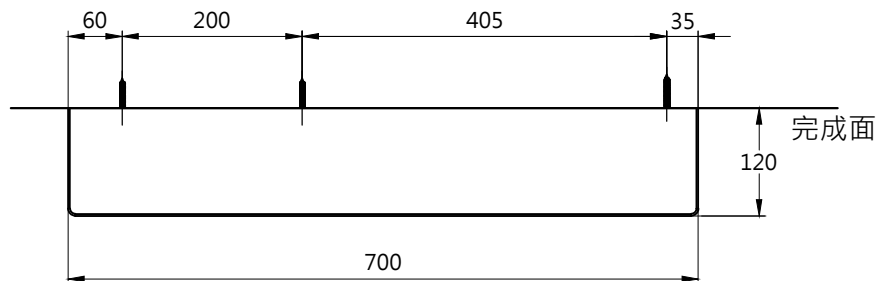

<注意>

- 扶手安裝壁面至馬桶中心距離請確保410mm以上。
- 收納盒置物架上面高度，請安裝在由便座上方起350mm處。
- 使用時，收納盒盒蓋可能與便蓋互相干擾。
- 收納盒內部尺寸：120 X 240 X 116

設置右壁の場合

設置左壁の場合

收納盒盒蓋打開時

TOTO		圖面比例	1 : 1	產品名稱	衛生紙架	產品構成	型號	名稱
		出圖比例	1 : 10				T110D28	塑膠子
作成日期	第1版	修改日期	第2版	單位	產品型號		YHB63NBY	衛生紙架
2019.07.11		2021.08.24					YHB63NBY-SP	
製圖	黃品勳	檢圖	李柏穎	審核	平野			