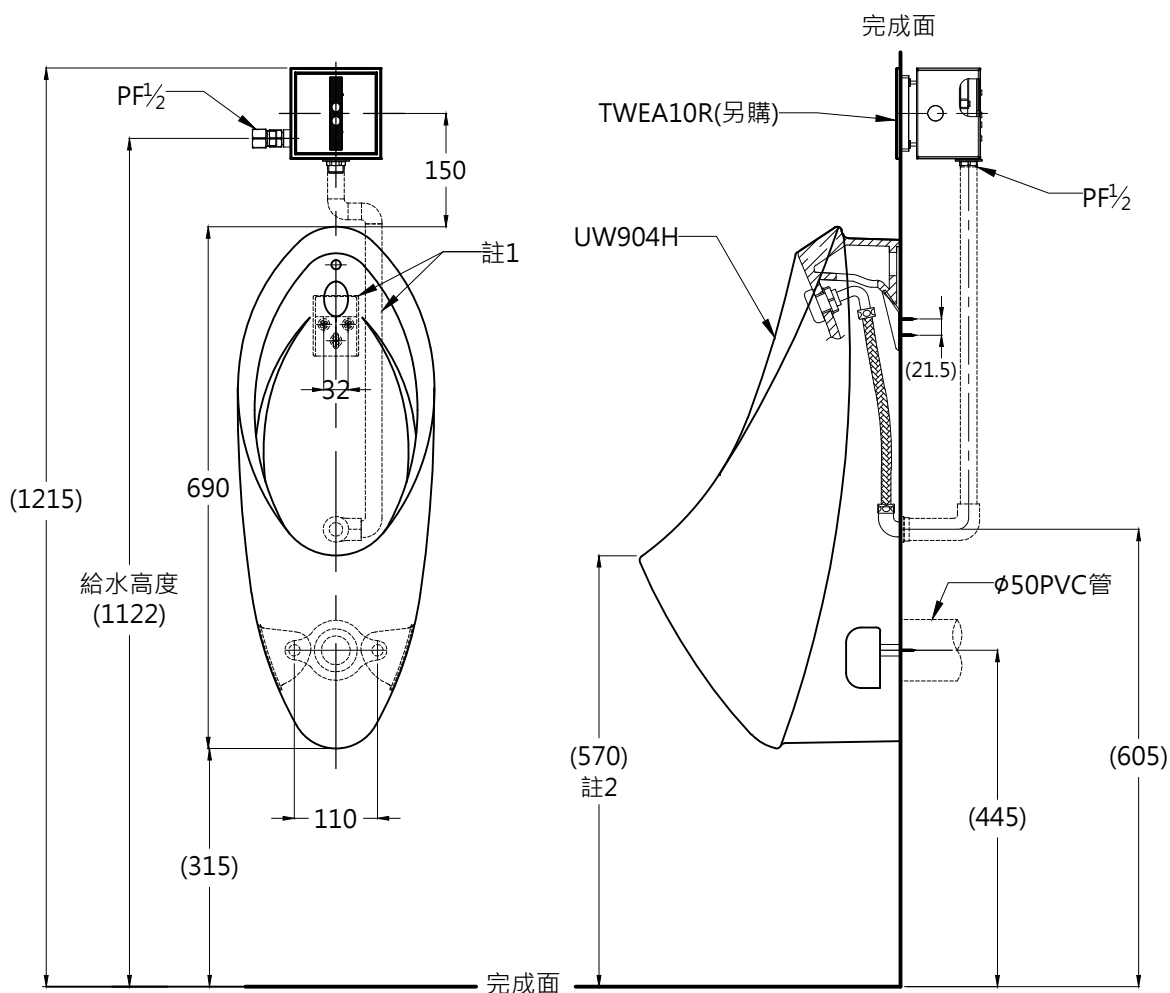

註1：埋壁進水管與安裝板請錯開，勿在同一直線上，安裝不慎會造成漏水可能；牆內配管請自行處理。  
 註2：( )為建議尺寸，請依使用者需求做調整。  
 適用於身高160~170CM，請使用者依實際身高調整。

<b>TOTO</b>		圖面比例	1 : 1	產品名稱	一般型壁掛小便斗	型號	名稱
		出圖比例	1 : 10				
作成日期	第5版	修改日期	第6版	單位	產品型號	產品構成	
2021.02.02		2021.09.08					
製圖	黃心怡	檢圖	李柏穎	審核	平野		