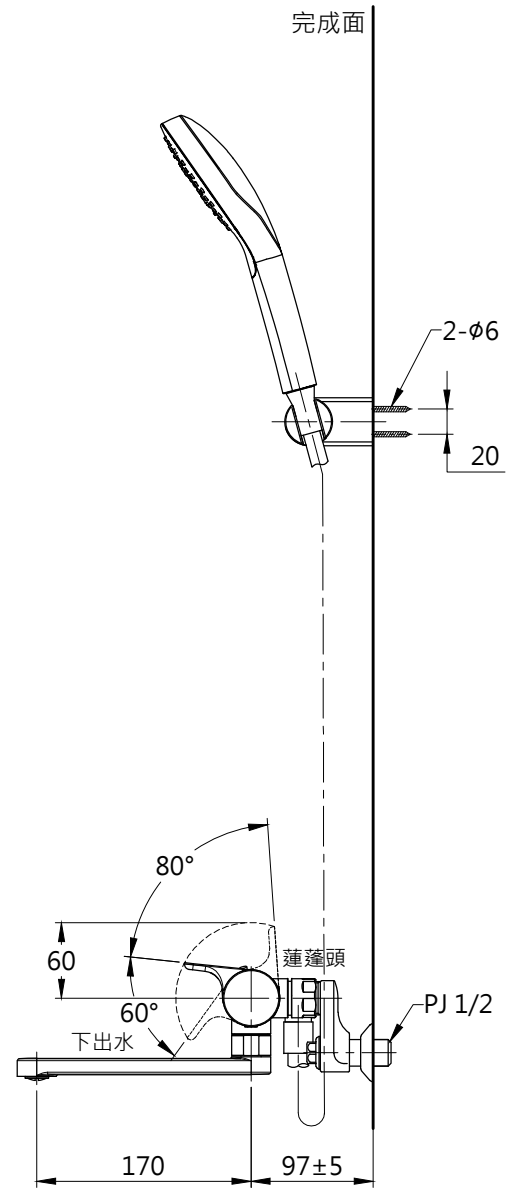

L=1600

<b>TOTO</b>		圖面比例 1:1	產品名稱 淋浴用控溫龍頭	型號	名稱
		出圖比例 1:6			
作成日期 第1版 2019.10.02	修改日期 第2版 2021.06.21	圖紙大小 A4	產品型號 TBV03428P -S1	TBW01008PA	一段式蓮蓬頭
製圖 蔡宛知	檢圖 劉俊良	單位 mm		審核 平野	