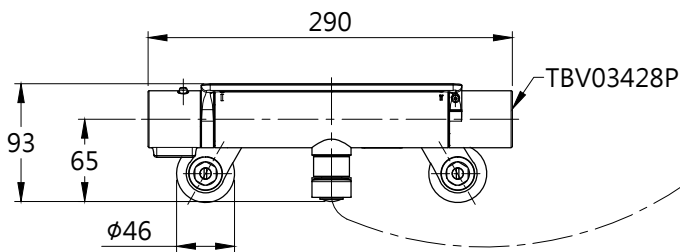

L=1600

<b>TOTO</b>		圖面比例 1:1	產品名稱 淋浴用控溫龍頭	型號	名稱
		出圖比例 1:6			
作成日期 第1版 2019.10.02	修改日期 第2版 2021.06.21	圖紙大小 A4	產品型號 TBV03428P -S1	TBW01008PA	一段式蓮蓬頭
製圖 蔡宛知	檢圖 劉俊良	單位 mm		審核 平野	