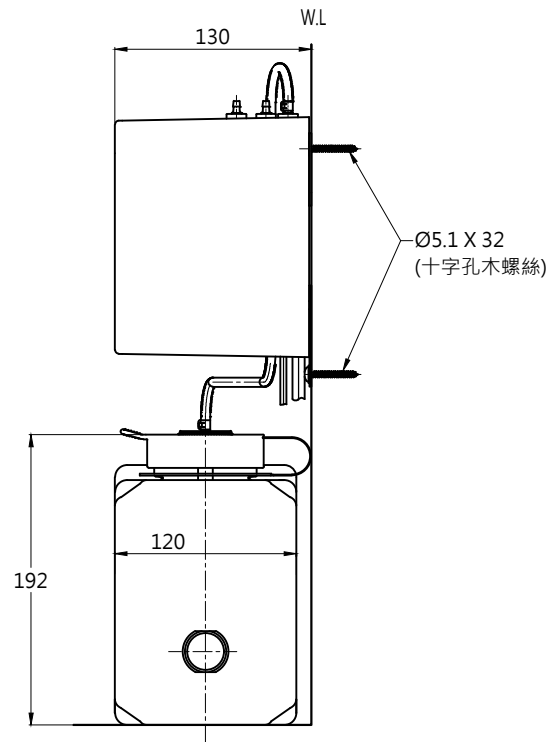

補給口外蓋

產品規格

用途	公共空間用	
類型	AC110V	
電源	AC110V / 60 Hz	
消耗電力	待機時	0.4W以下
	運作時	4W以下
使用環境溫度	※1~40°C 請勿使用於可能產生凍結的場所。	
備註事項	(1)可能因使用變頻式照明或紅外線等其他機器而產生錯誤動作。 (2)自動感應給皂器只可使用於屋內，不可使用於屋外。 (3)有關建議使用皂液，請洽詢TOTO經銷商。	

**TOTO**

圖面比例 1:1

出圖比例 1:5

圖紙大小 A4

單位 mm

作成日期 第1版

修改日期

2021.06.04

製圖