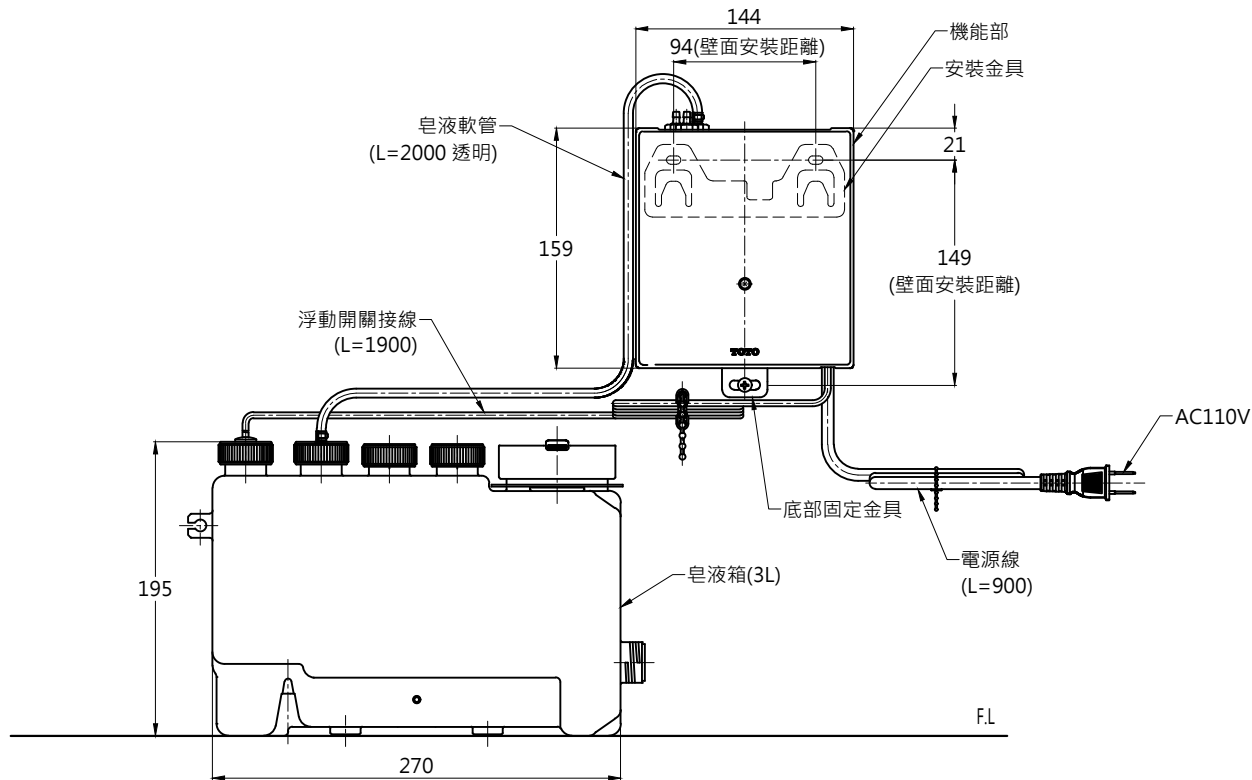

補給口外蓋

產品規格

用途	公共空間用	
類型	AC110V	
電源	AC110V / 60 Hz	
消耗電力	待機時	0.4W以下
	運作時	4W以下
使用環境溫度	※1~40°C 請勿使用於可能產生凍結的場所。	
備註事項	(1)可能因使用變頻式照明或紅外線等其他機器而產生錯誤動作。 (2)自動感應給皂器只可使用於屋內，不可使用於屋外。 (3)有關建議使用皂液，請洽詢TOTO經銷商。	

**TOTO**

圖面比例 1:1

出圖比例 1:5

圖紙大小 A4

單位 mm

作成日期 第1版

修改日期

2021.06.04

製圖

湯乃卉

檢圖

李柏穎

審核

平野

產品名稱

自動感應給皂器用機能部

產品型號

TLK01101JA

產品構成

型號

名稱
