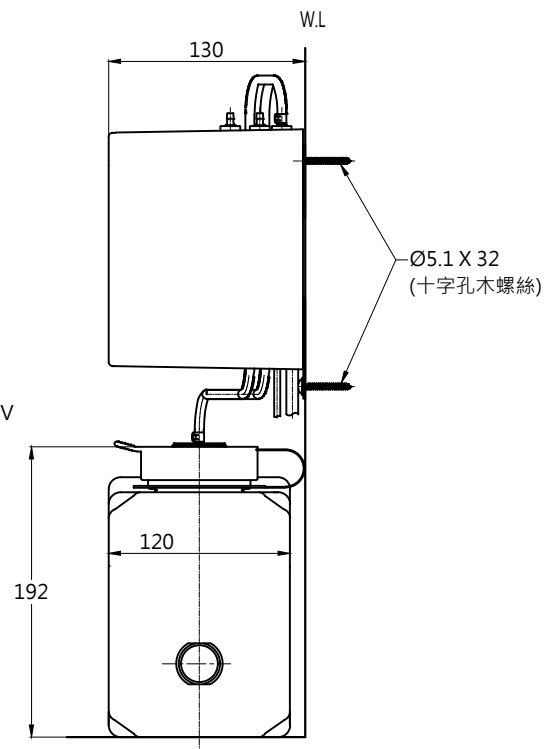

		產品規格
用途	公共空間用	
類型	AC110V	
電源	AC110V / 60 Hz	
消耗電力	待機時	0.4W以下
	運作時	6.5W以下
使用環境溫度	※1~40°C 請勿使用於可能產生凍結的場所。	
備註事項	(1)可能因使用變頻式照明或紅外線等其他機器而產生錯誤動作。 (2)自動感應給皂器只可使用於屋內，不可使用於屋外。 (3)有關建議使用皂液，請洽詢TOTO經銷商。	

TOTO		圖面比例	1 : 1	產品名稱	自動感應給皂器用機能部	產品構	型號	名稱
		出圖比例	1 : 5				單位	mm
作成日期	第1版	修改日期		審核	平野			
2021.06.04				製圖	湯乃卉			
				檢圖	李柏穎			