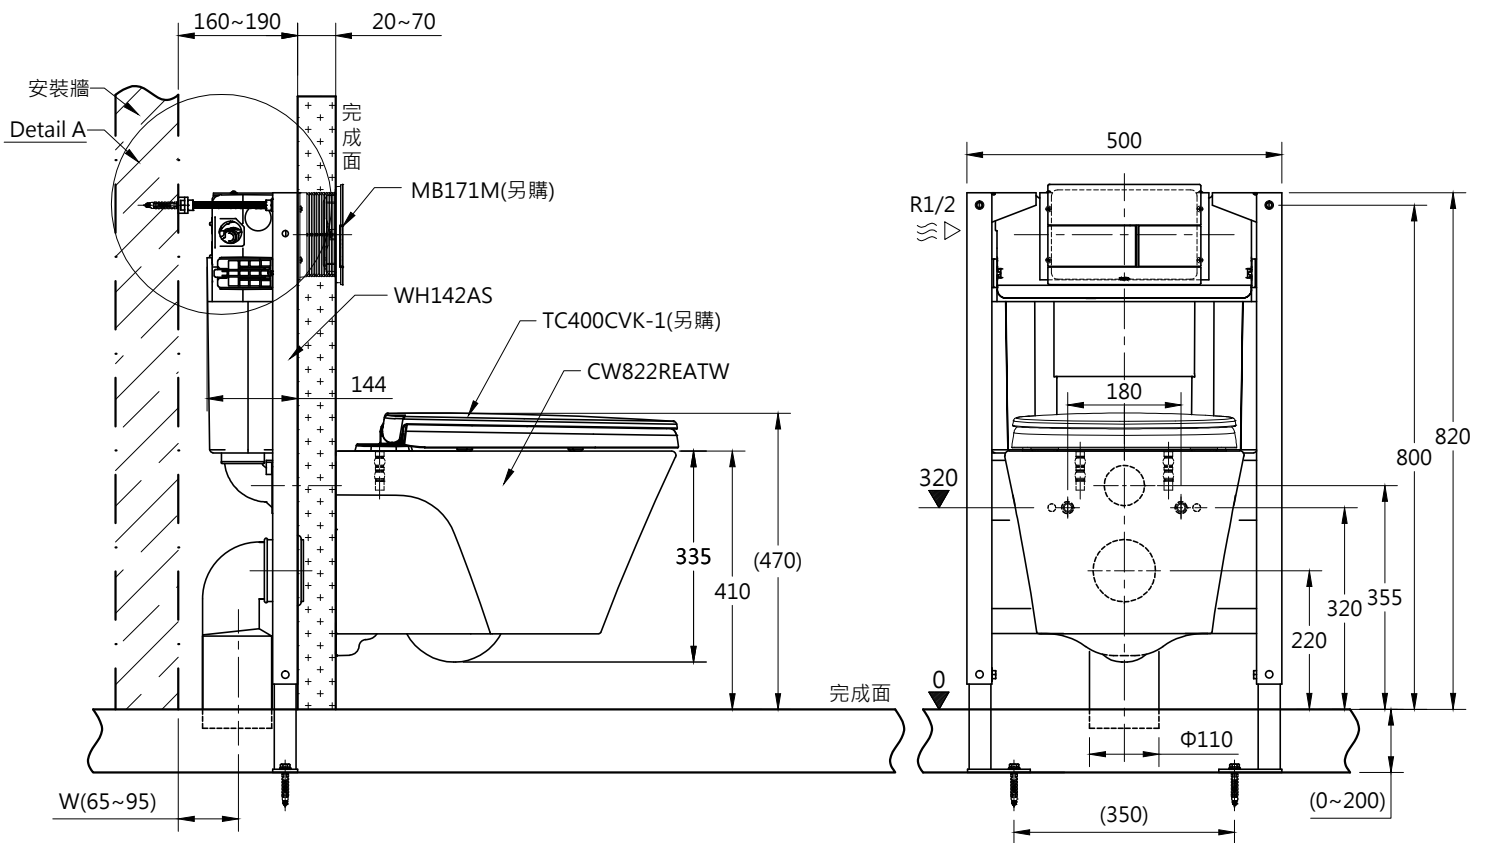

Detail A
(1:8)

※ 面板可安裝於水箱上方或前方，實際安裝方法請參考安裝說明書。
 ※ 商品尺寸僅供參考，請依實際商品尺寸安裝。

TOTO		圖面比例	1:1	產品名稱	隱蔽水箱式馬桶/壁掛	型號	名稱
		出圖比例	1:12				
作成日期	第1版	修改日期	第2版	圖紙大小	A4	產品構成	
	2020.07.27		2021.09.22	單位	mm		
製圖	李宜潔	檢圖	李柏穎	審核	平野		
						產品型號	CW822REATW/WH142AS (壁排220mm)