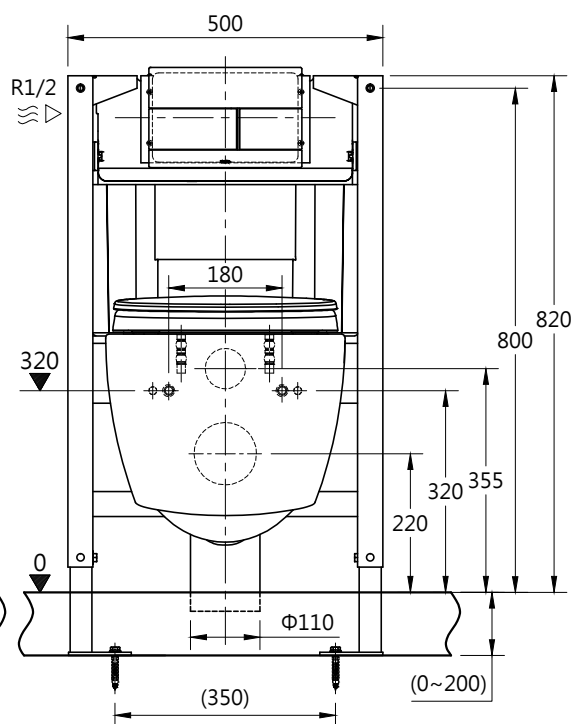

Detail A
(1:8)

※ 面板可安裝於水箱上方或前方，實際安裝方法請參考安裝說明書。
 ※ 商品尺寸僅供參考，請依實際商品尺寸安裝。

TOTO		圖面比例 1:1	產品名稱 隱蔽水箱式馬桶/壁掛	型號	名稱
		出圖比例 1:12			
作成日期 第1版 2020.07.27	修改日期 第2版 2021.09.22	圖紙大小 A4	產品型號 CW812REATW/WH142AS (壁排220mm)	產品 構 成	
製圖 李宜潔	檢圖 李柏穎	單位 mm			
		審核 平野			