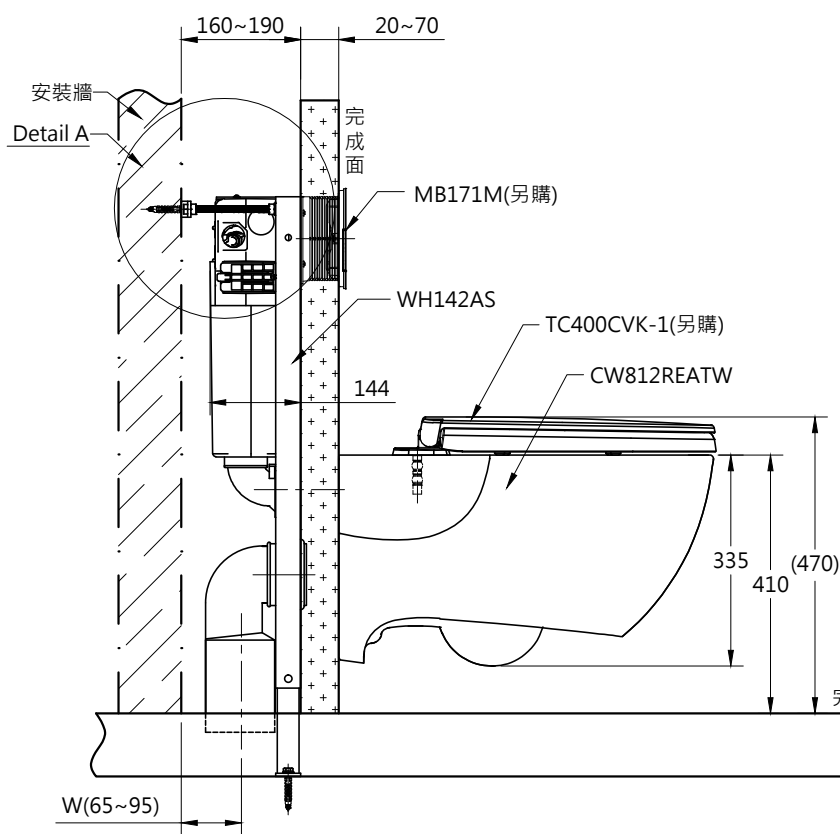

Detail A
(1:8)

※ 面板可安裝於水箱上方或前方，實際安裝方法請參考安裝說明書。
 ※ 商品尺寸僅供參考，請依實際商品尺寸安裝。

TOTO		圖面比例 1:1	產品名稱 隱蔽水箱式馬桶/壁掛	型號	名稱
		出圖比例 1:12			
作成日期 第1版 2020.07.27	修改日期 第2版 2021.09.22	圖紙大小 A4	產品型號 CW812REATW/WH142AS (壁排220mm)	產品 構 成	
製圖 李宜潔	檢圖 李柏穎	單位 mm			
		審核 平野			