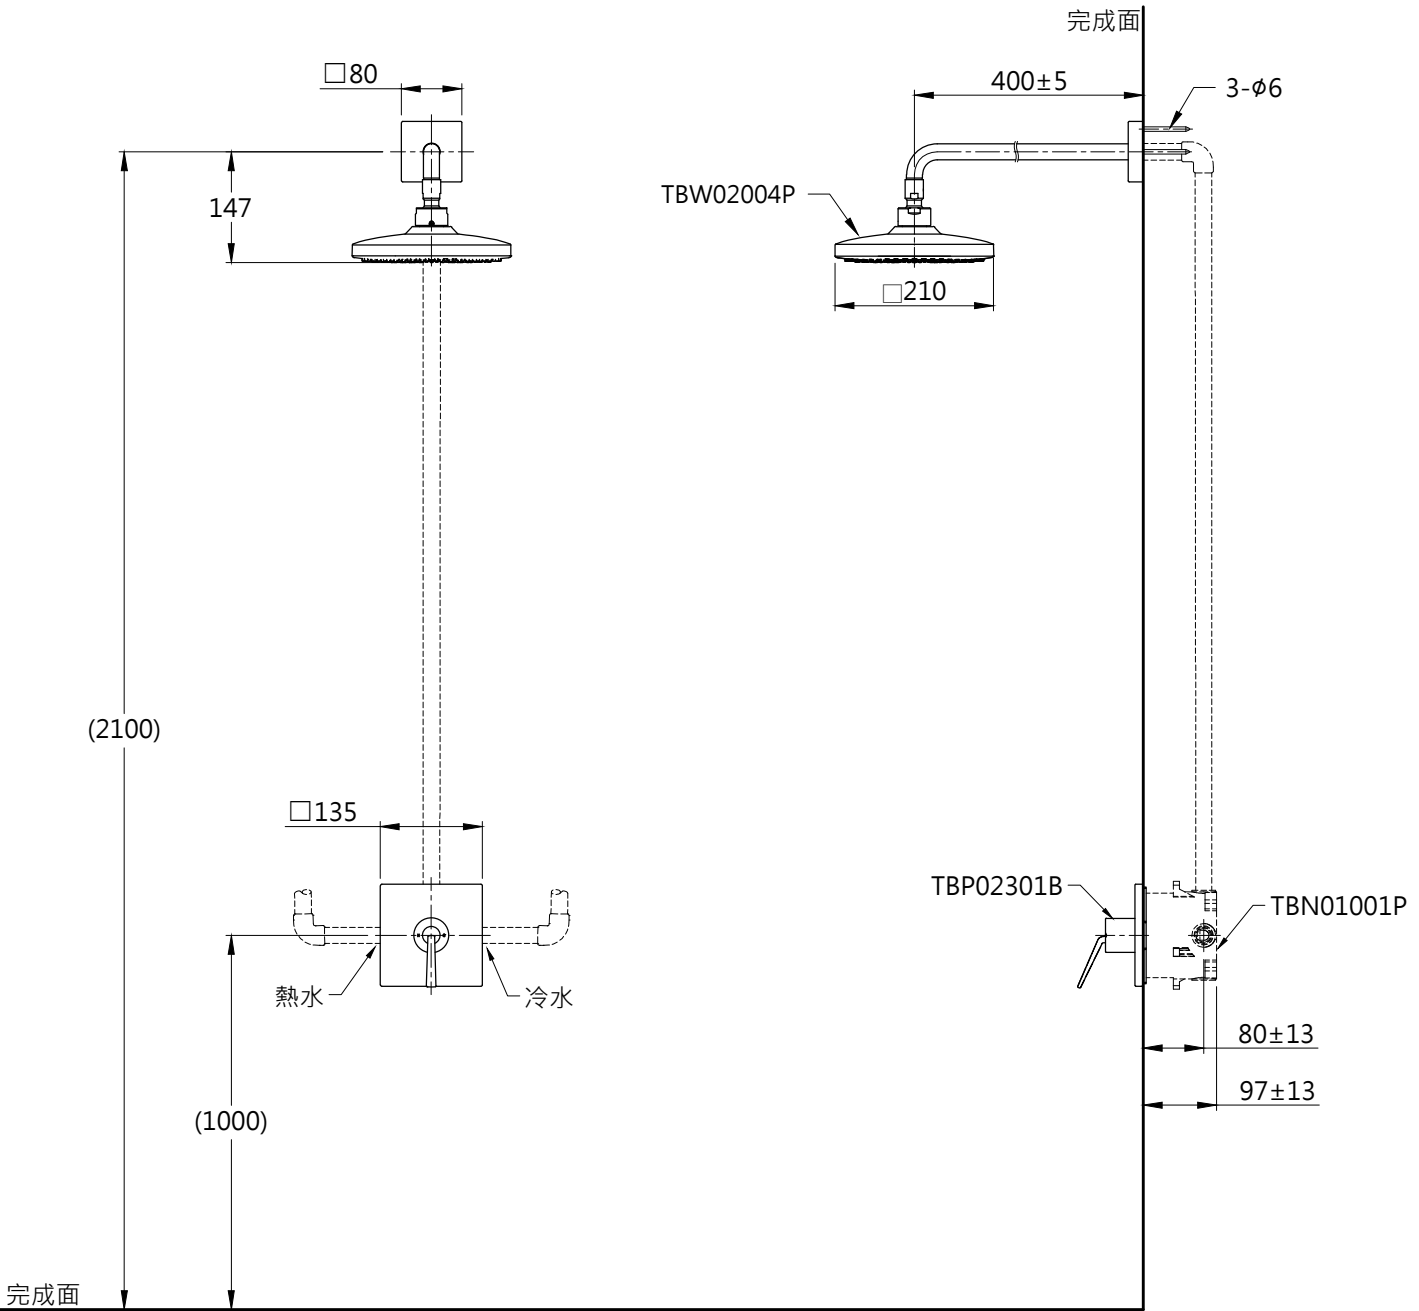

器具明細表		
品番	品名	數量
TBP02301B	開關閥(單切)	1
TBW02004P	花灑	1
TBN01001P	埋入式本體BOX部	1
安裝注意事項: 1. 花灑高度・建議以最高使用者身高加 200mm。 2. ( )內尺寸可依需求作調整。 3. 商品配管尺寸皆為 G1/2。		

<b>TOTO</b>		圖面比例 1:1	產品名稱 ZL埋壁淋浴組一	型號	名稱
		出圖比例 1:10			
作成日期 第1版 2018.01.05	修改日期 第2版 2021.06.30	圖紙大小 A4	產品型號 TBP02301B/TBW02004P TBN01001P	產品 構 成	
製圖 蔡宛知	檢圖 劉俊良	單位 mm			審核 平野