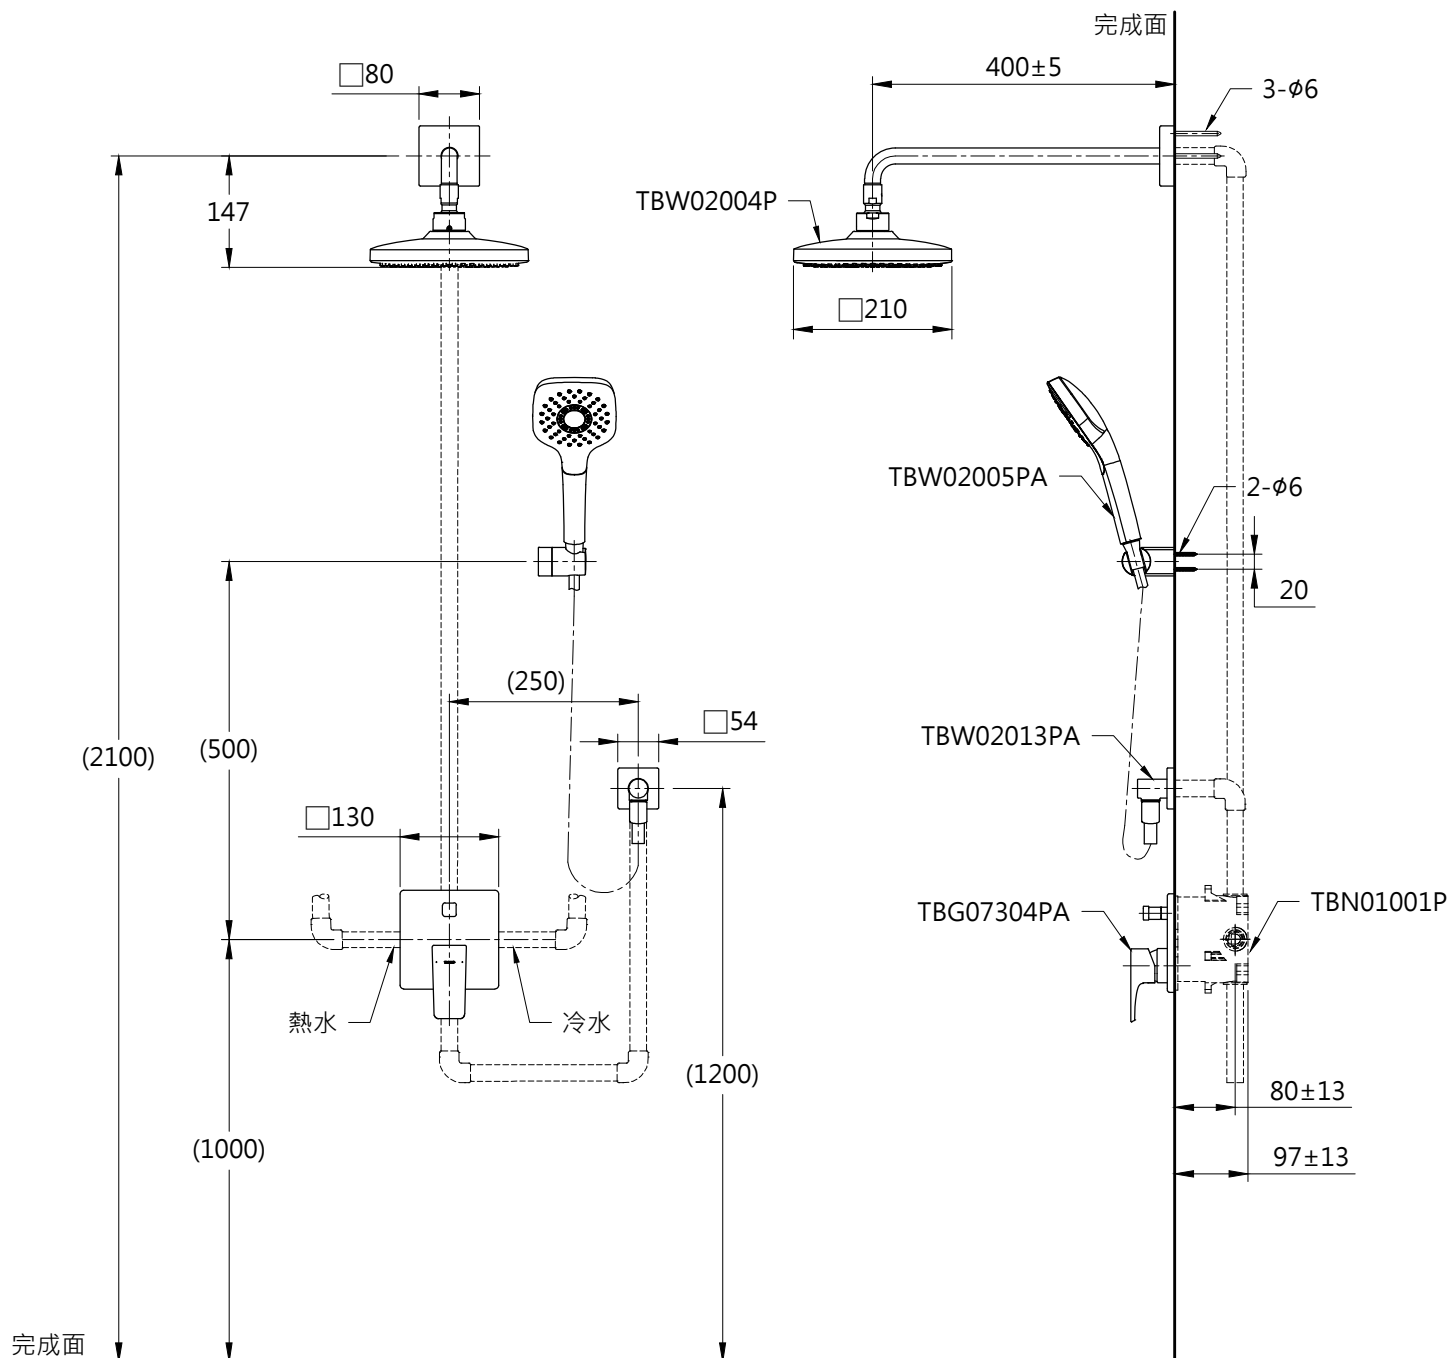

器具明細表

品番	品名	數量
TBG07304PA	開關閥(雙切)	1
TBW02004P	花灑	1
TBW02005PA	一段式蓮蓬頭	1
TBN01001P	埋入式本體BOX部	1
TBW02013PA	蓮蓬頭出水口	1

安裝注意事項:

1. 花灑高度·建議以最高使用者身高加 200mm。
2. ()內尺寸可依需求作調整。
3. 商品配管尺寸皆為G1/2。

TOTO

圖面比例 1:1

出圖比例 1:10

圖紙大小 A4

單位 mm

審核 平野

產品名稱

GE埋壁淋浴組四

產品型號

TBG07304PA/TBW02004P
TBW02005PA/TBN01001P
TBW02013PA

型號

名稱