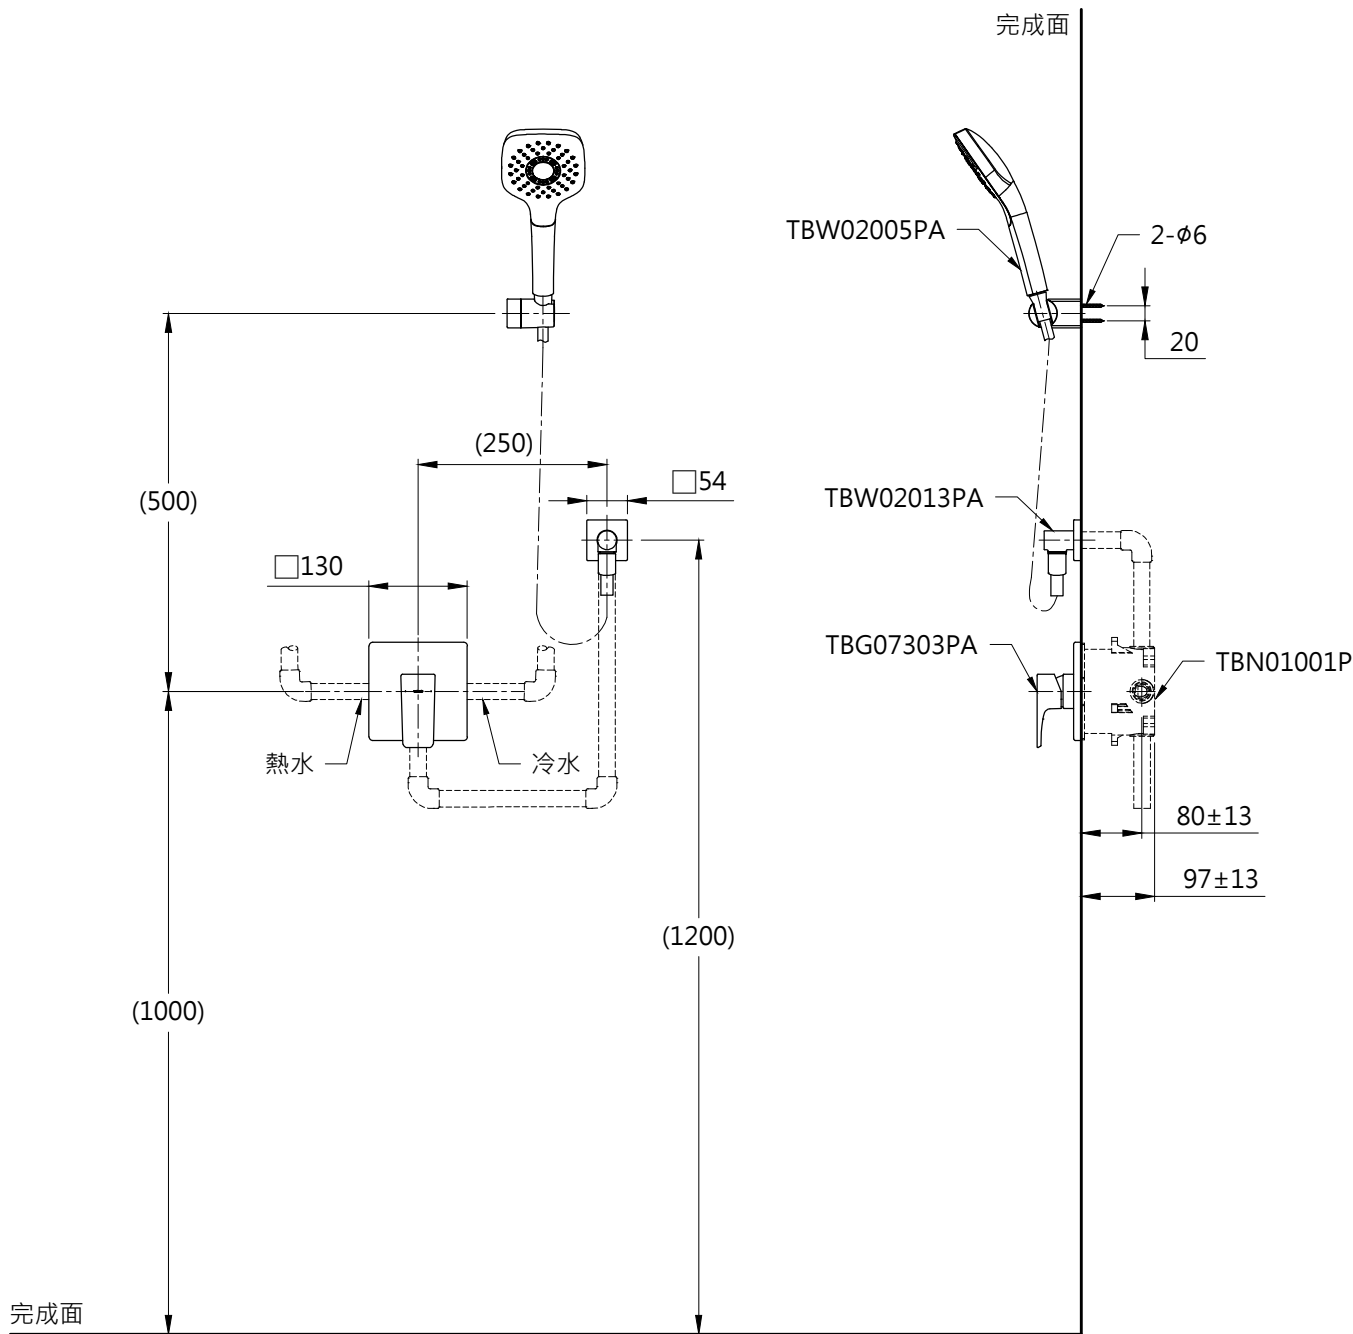

器具明細表		
品番	品名	數量
TBG07303PA	開關閥(單切)	1
TBW02005PA	一段式蓮蓬頭	1
TBN01001P	埋入式本體BOX部	1
TBW02013PA	蓮蓬頭出水口	1

安裝注意事項:
 1. ()內尺寸可依需求作調整。
 2. 商品配管尺寸皆為G1/2。

TOTO		圖面比例 1:1	產品名稱 GE埋壁淋浴組二	型號	名稱
		出圖比例 1:10			
作成日期 第1版 2019.09.05	修改日期 第3版 2021.11.18	圖紙大小 A4	產品型號 TBG07303PA/TBW02005PA TBN01001P/TBW02013PA	產 品 構 成	
製圖 蔡宛知	檢圖 劉俊良	單位 mm			
		審核 平野			