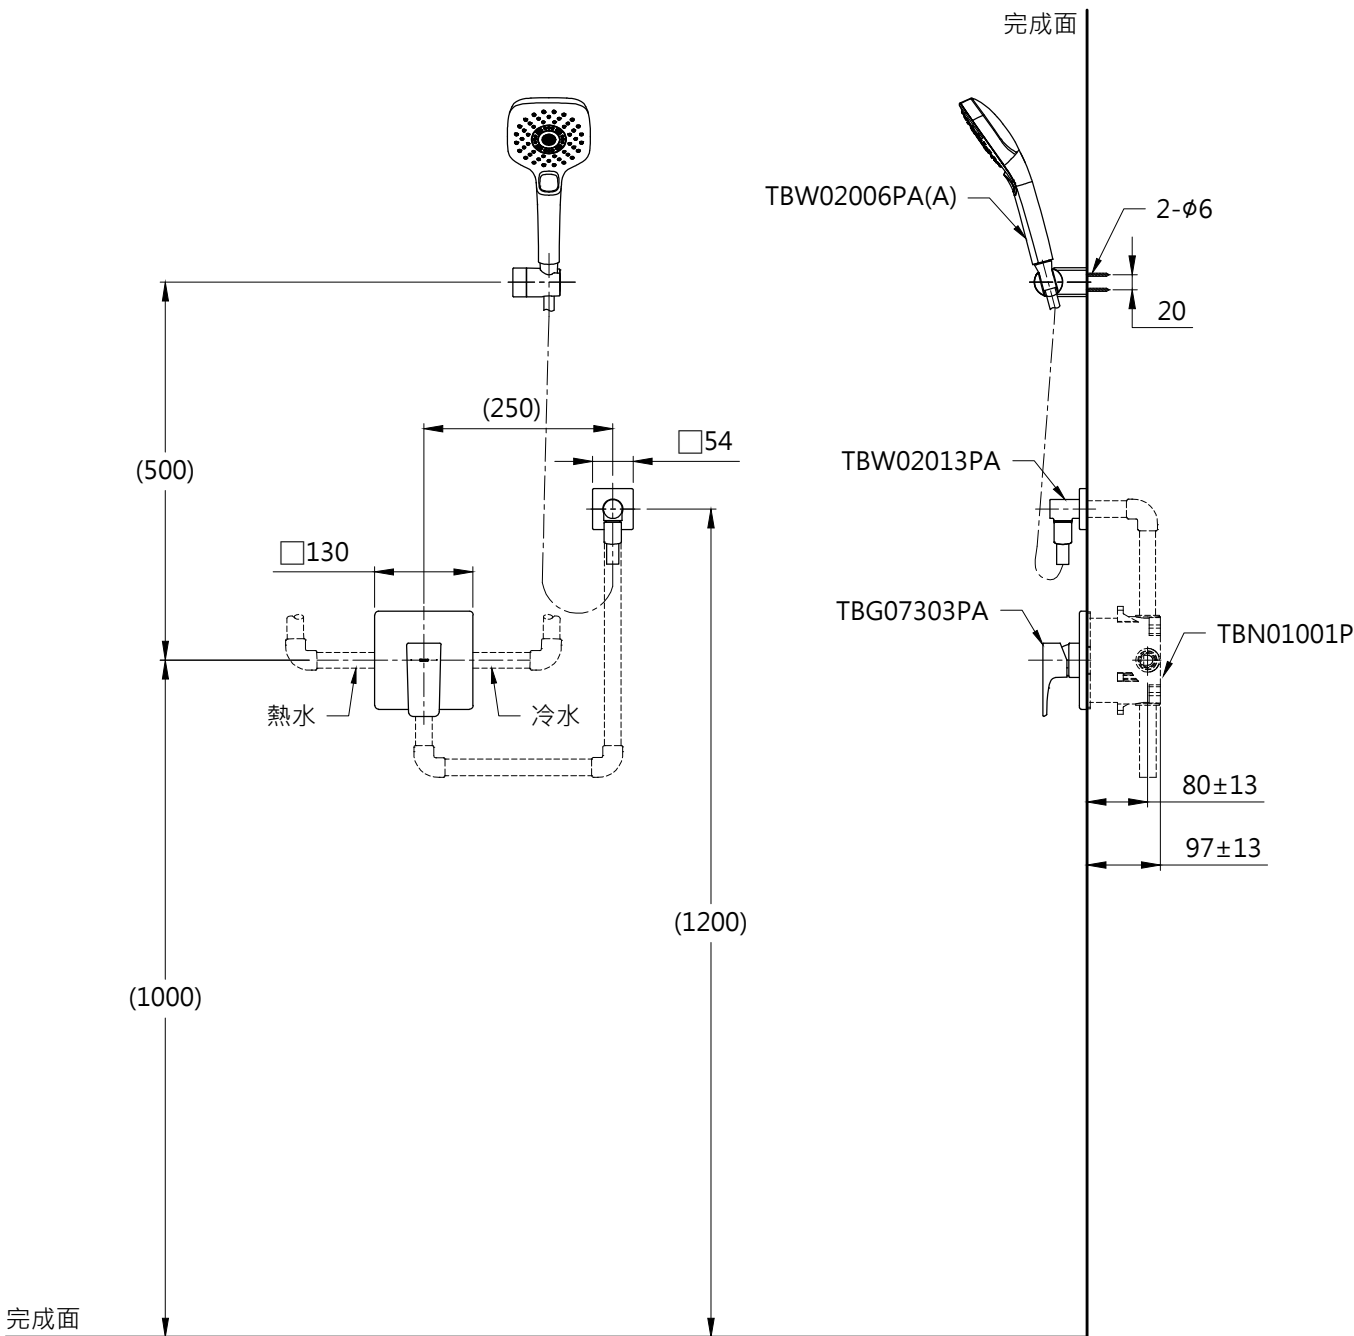

器具明細表		
品番	品名	數量
TBG07303PA	開關閥(單切)	1
TBW02006PA(A)	三段式蓮蓬頭	1
TBN01001P	埋入式本體BOX部	1
TBW02013PA	蓮蓬頭出水口	1

安裝注意事項:
 1. ()內尺寸可依需求作調整。
 2. 商品配管尺寸皆為G1/2。

TOTO		圖面比例 1:1	產品名稱 GE埋壁淋浴組三	型號	名稱
		出圖比例 1:10			
作成日期 第1版 2019.09.05	修改日期 第3版 2021.11.18	圖紙大小 A4	產品型號 TBG07303PA/TBW02006PA(A) TBN01001P/TBW02013PA	產 品 構 成	
製圖 蔡宛知	檢圖 劉俊良	單位 mm			審 核 平 野