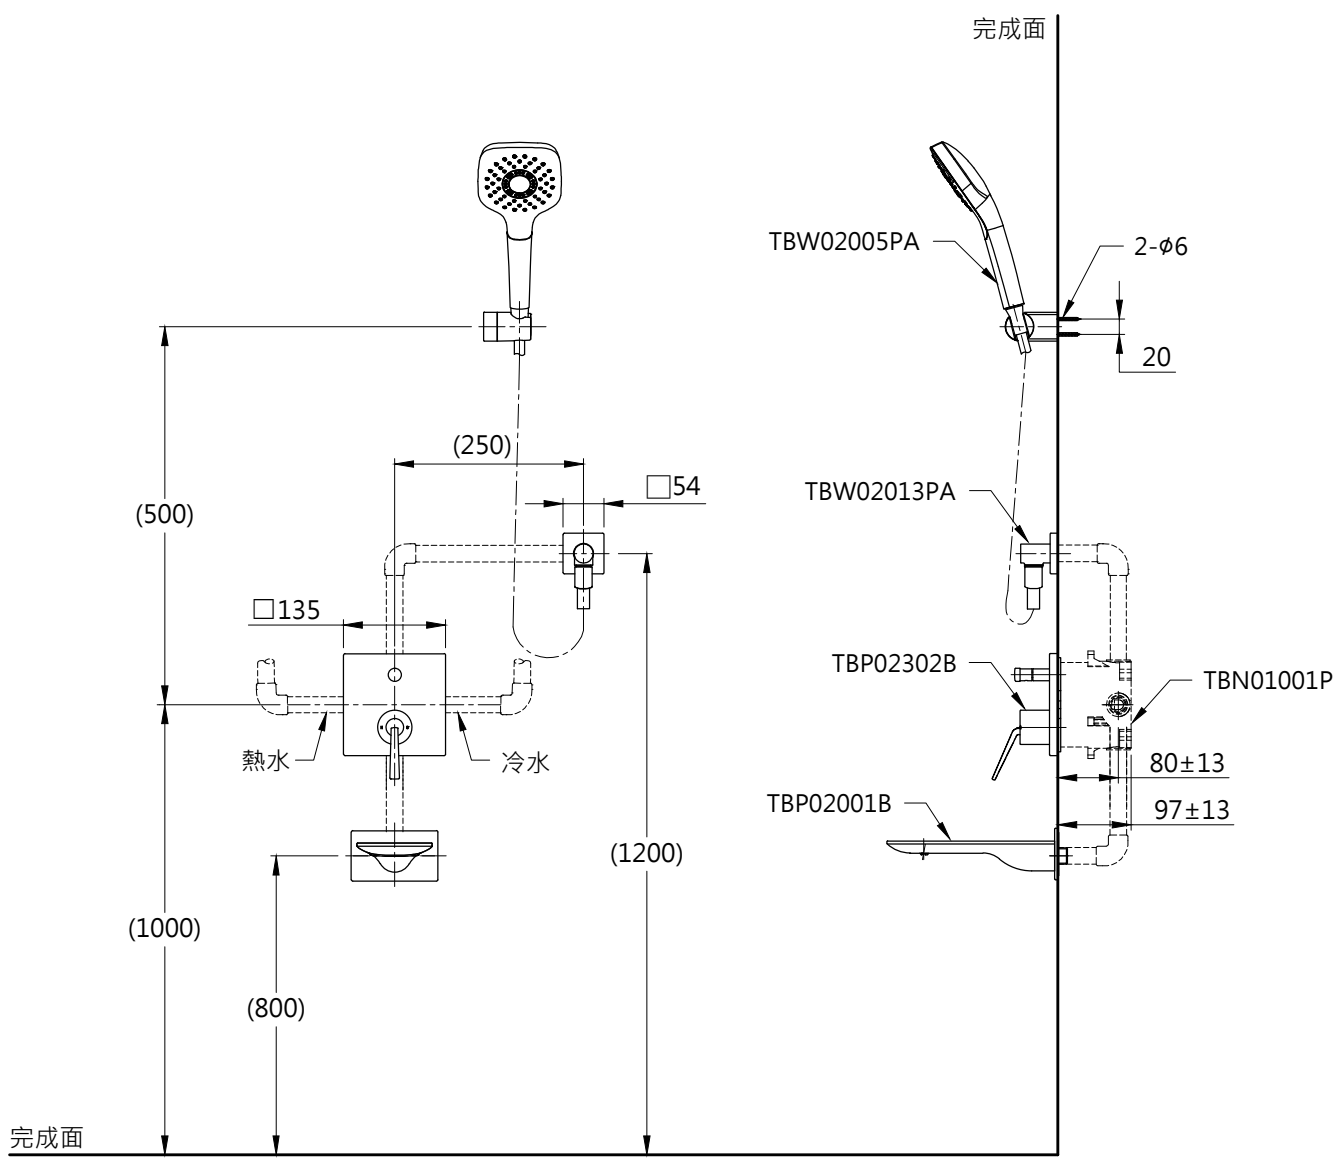

器具明細表		
品番	品名	數量
TBP02302B	開關閥(雙切)	1
TBW02005PA	一段式蓮蓬頭	1
TBP02001B	出水口	1
TBN01001P	埋入式本體BOX部	1
TBW02013PA	蓮蓬頭出水口	1
安裝注意事項: 1. ()內尺寸可依需求作調整。 2. 商品配管尺寸皆為G1/2。		

TOTO		圖面比例 1:1	產品名稱 ZL埋壁淋浴組八	型號	名稱
		出圖比例 1:10			
作成日期 第1版 2018.01.05	修改日期 第2版 2021.06.30	圖紙大小 A4	產品型號 TBP02302B/TBW02005PA TBP02001B/TBN01001P TBW02013PA	產品 構 成	
製圖 蔡宛知	檢圖 劉俊良	單位 mm			審核 平野