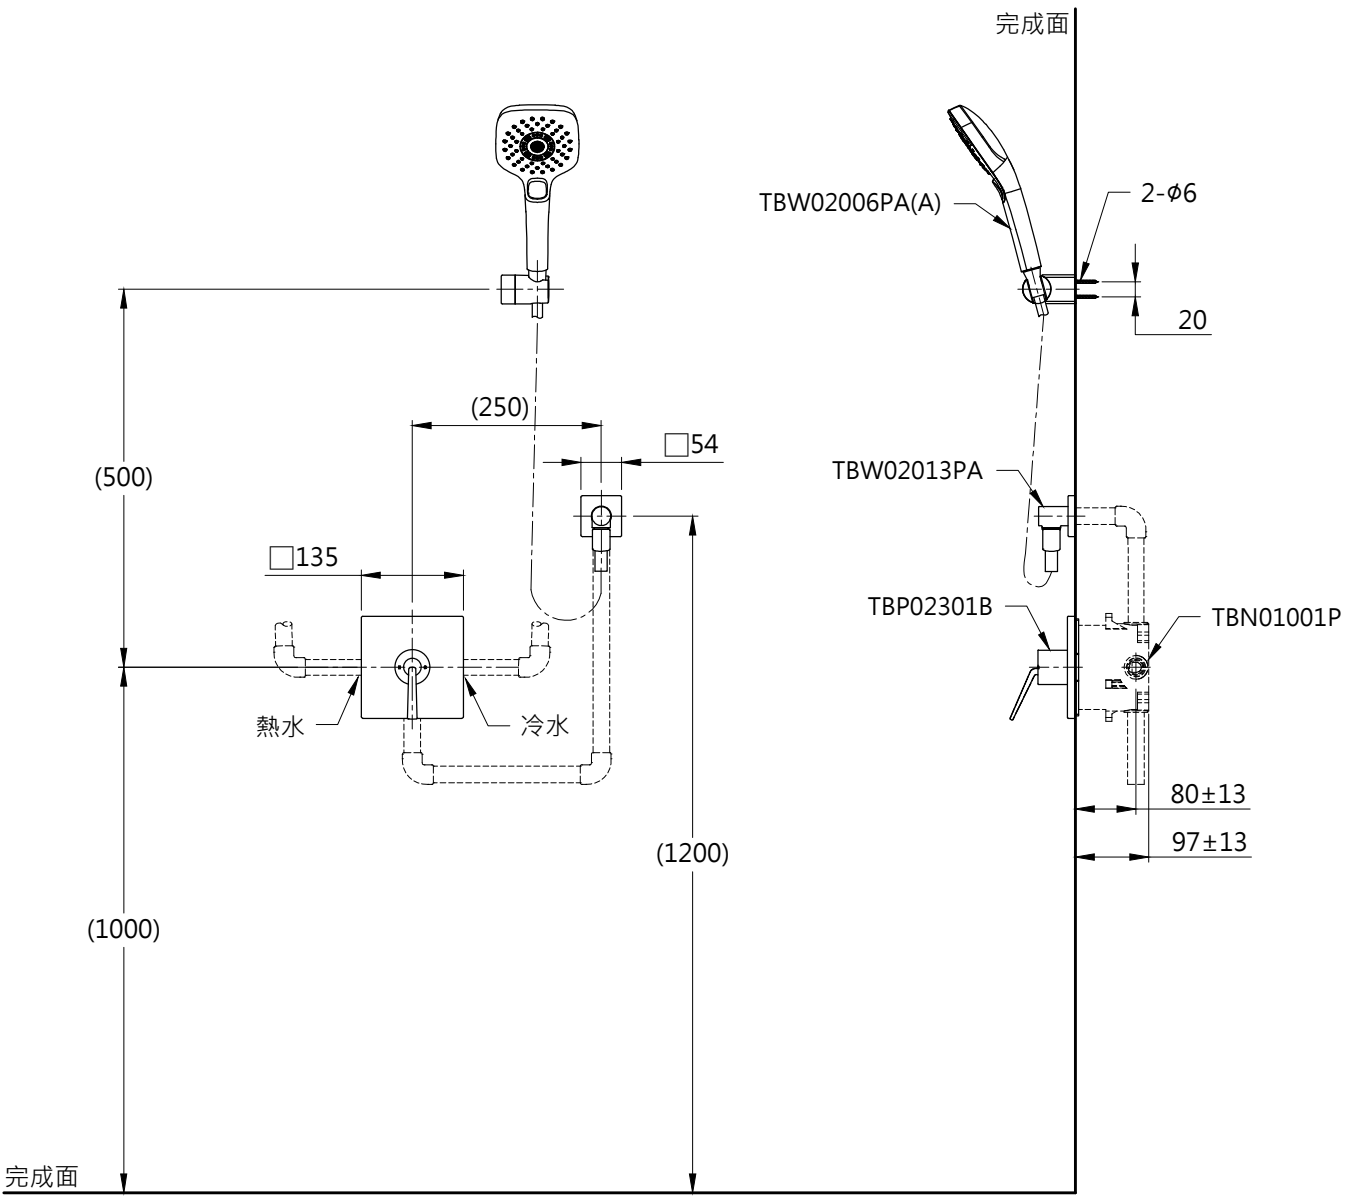

器具明細表		
品番	品名	數量
TBP02301B	開關閥(單切)	1
TBW02006PA(A)	三段式蓮蓬頭	1
TBN01001P	埋入式本體BOX部	1
TBW02013PA	蓮蓬頭出水口	1
安裝注意事項: 1. ()內尺寸可依需求作調整。 2.商品配管尺寸皆為G1/2。		

TOTO		圖面比例 1:1	產品名稱 ZL埋壁淋浴組三	型號	名稱
		出圖比例 1:10			
作成日期 第1版 2018.01.05	修改日期 第2版 2021.06.30	圖紙大小 A4	產品型號 TBP02301B/TBW02006PA(A) TBN01001P/TBW02013PA	產品 構 成	
製圖 蔡宛知	檢圖 劉俊良	單位 mm			審核 平野