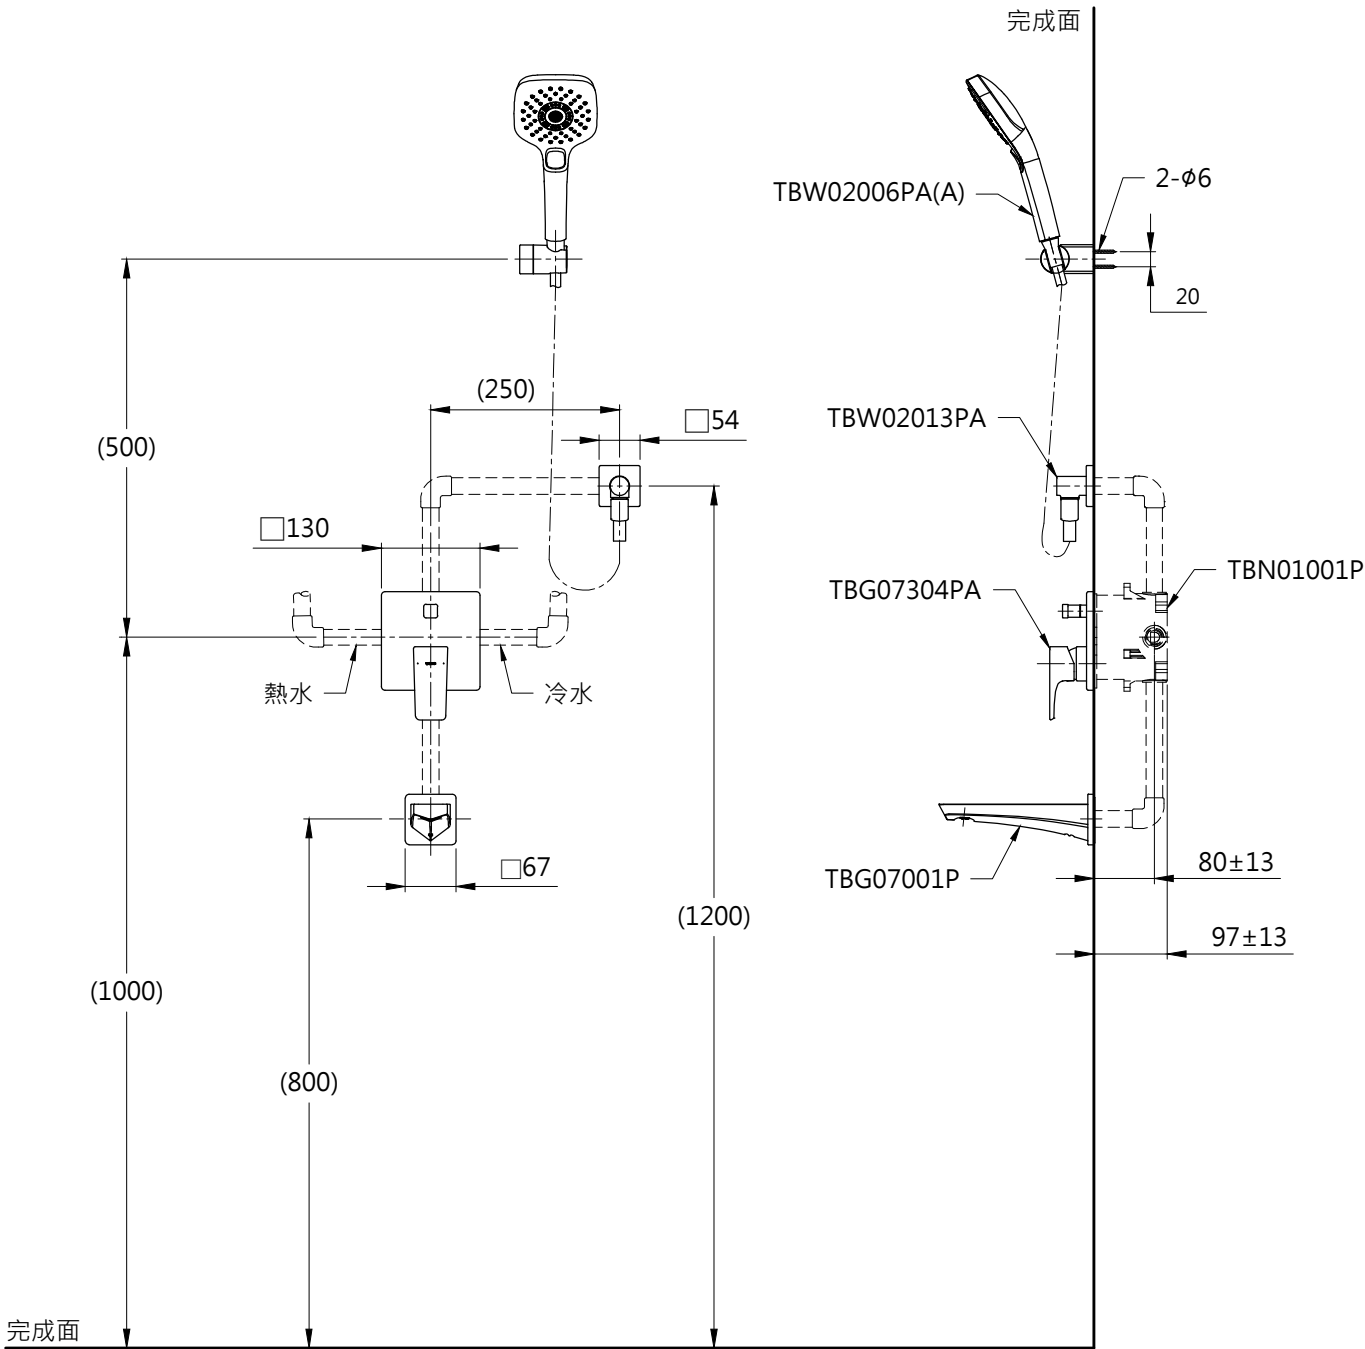

器具明細表		
品番	品名	數量
TBG07304PA	開關閥(雙切)	1
TBW02006PA(A)	三段式蓮蓬頭	1
TBG07001P	出水口	1
TBW02013PA	蓮蓬頭出水口	1
TBN01001P	埋入式本體BOX部	1
安裝注意事項: 1. ()內尺寸可依需求作調整。 2. 商品配管尺寸皆為G1/2。		

TOTO		圖面比例 1:1	產品名稱 GE埋壁淋浴組九	型號	名稱
		出圖比例 1:10			
作成日期 第1版 2019.10.16	修改日期 第3版 2021.11.18	圖紙大小 A4	產品型號 TBG07304PA/TBW02006PA(A) TBG07001P/TBW02013PA TBN01001P	產 品 構 成	
製圖 蔡宛知	檢圖 劉俊良	單位 mm			審 核 平 野