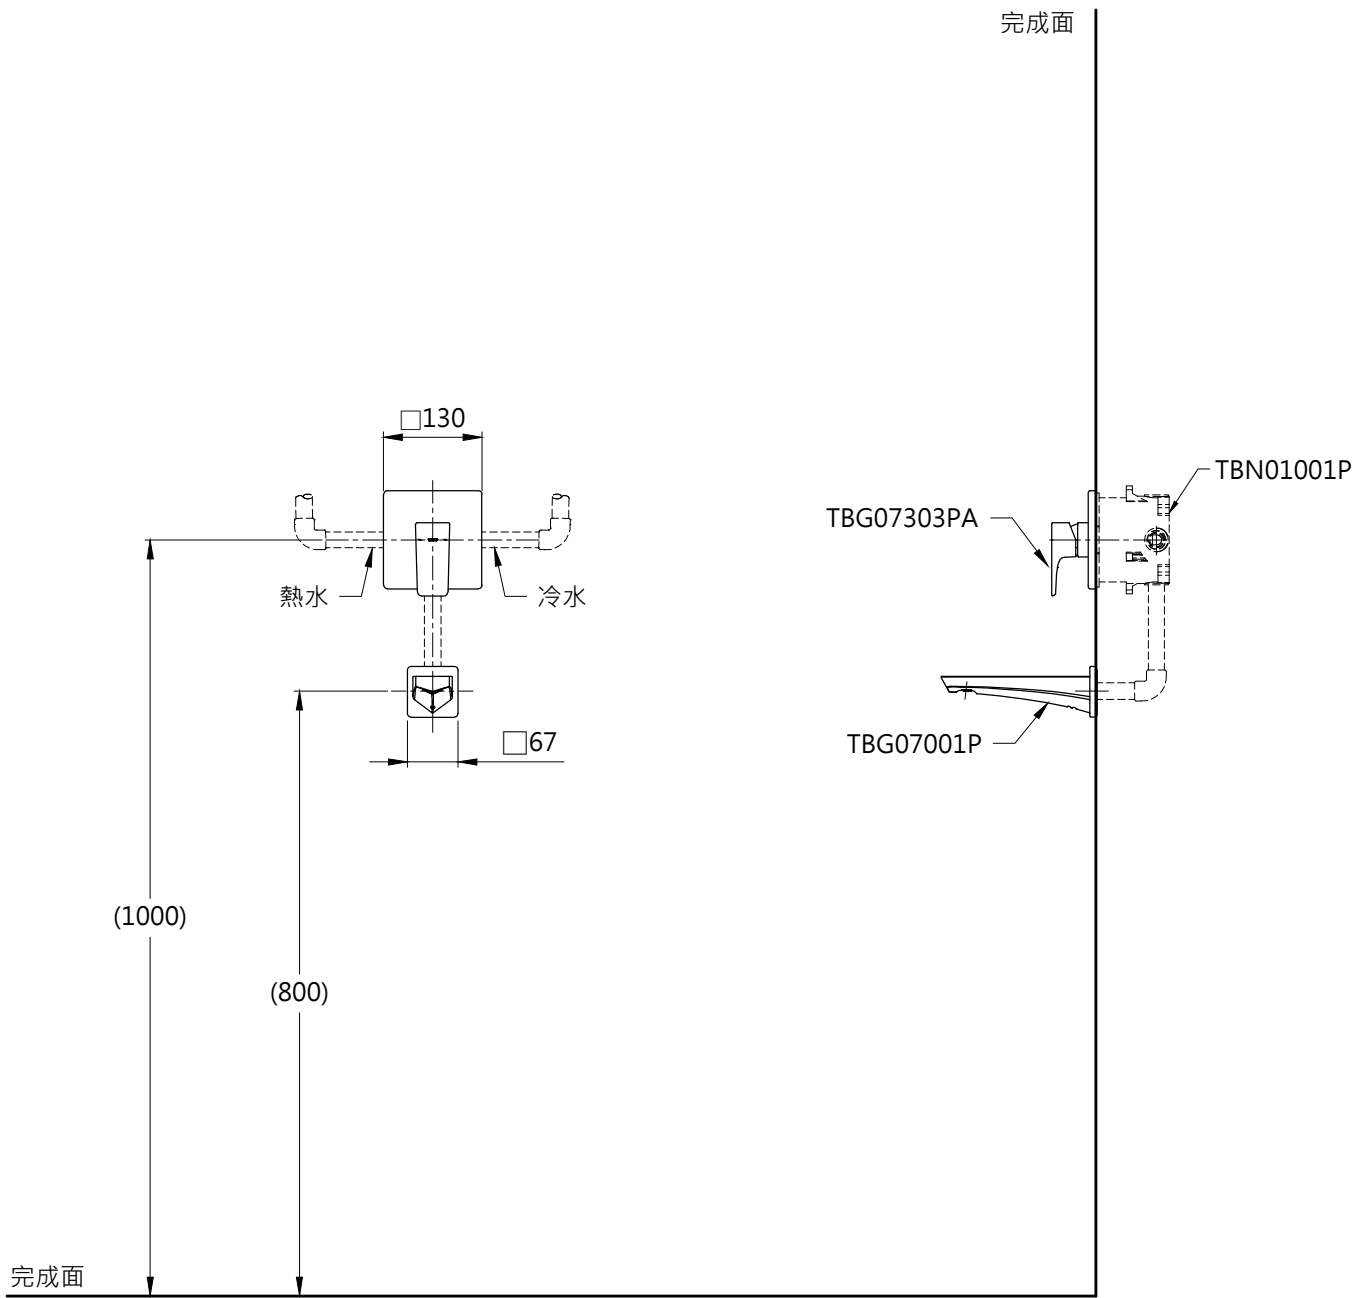

器具明細表		
品番	品名	數量
TBG07303PA	開關閥(單切)	1
TBG07001P	出水口	1
TBN01001P	埋入式本體BOX部	1
安裝注意事項: 1. ()內尺寸可依需求作調整。 2. 商品配管尺寸皆為G1/2。		

TOTO		圖面比例 1:1	產品名稱 GE埋壁淋浴組六	型號	名稱
		出圖比例 1:10			
作成日期 第1版 2019.10.16	修改日期 第3版 2021.11.18	圖紙大小 A4	產品型號 TBG07303PA/TBG07001P TBN01001P	產 品 構 成	
製圖 蔡宛知	檢圖 劉俊良	單位 mm			
		審核 平野			