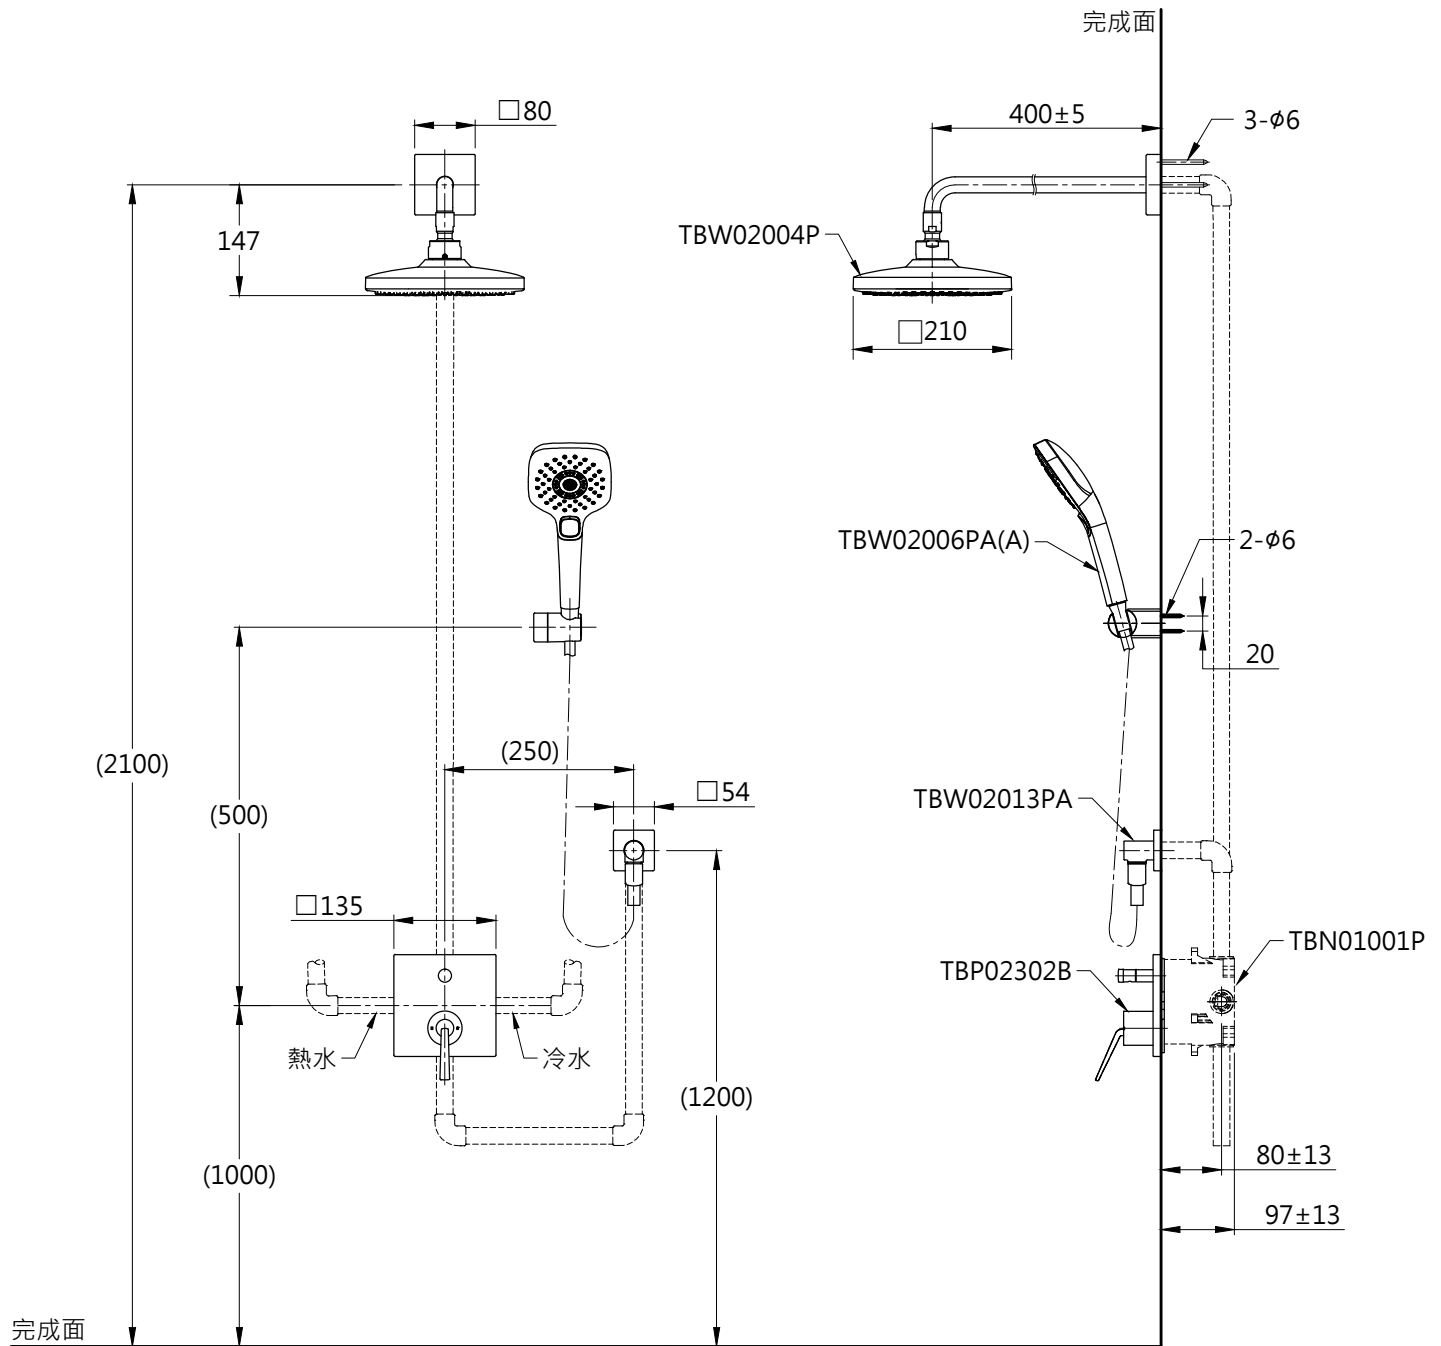

器具明細表		
品番	品名	數量
TBP02302B	開關閥(雙切)	1
TBW02004P	花灑	1
TBW02006PA(A)	三段式蓮蓬頭	1
TBN01001P	埋入式本體BOX部	1
TBW02013PA	蓮蓬頭出水口	1
安裝注意事項: 1. 花灑高度・建議以最高使用者身高加 200mm。 2. ()內尺寸可依需求作調整。 3. 商品配管尺寸皆為 G1/2。		

TOTO		圖面比例 1:1	產品名稱 ZL埋壁淋浴組六	型號	名稱
		出圖比例 1:10			
作成日期 第1版 2018.01.05	修改日期 第2版 2021.06.30	圖紙大小 A4	產品型號 TBP02302B/TBW02004P TBW02006PA(A)/TBN01001P TBW02013PA	產品 構 成	
製圖 蔡宛知	檢圖 劉俊良	單位 mm			審核 平野