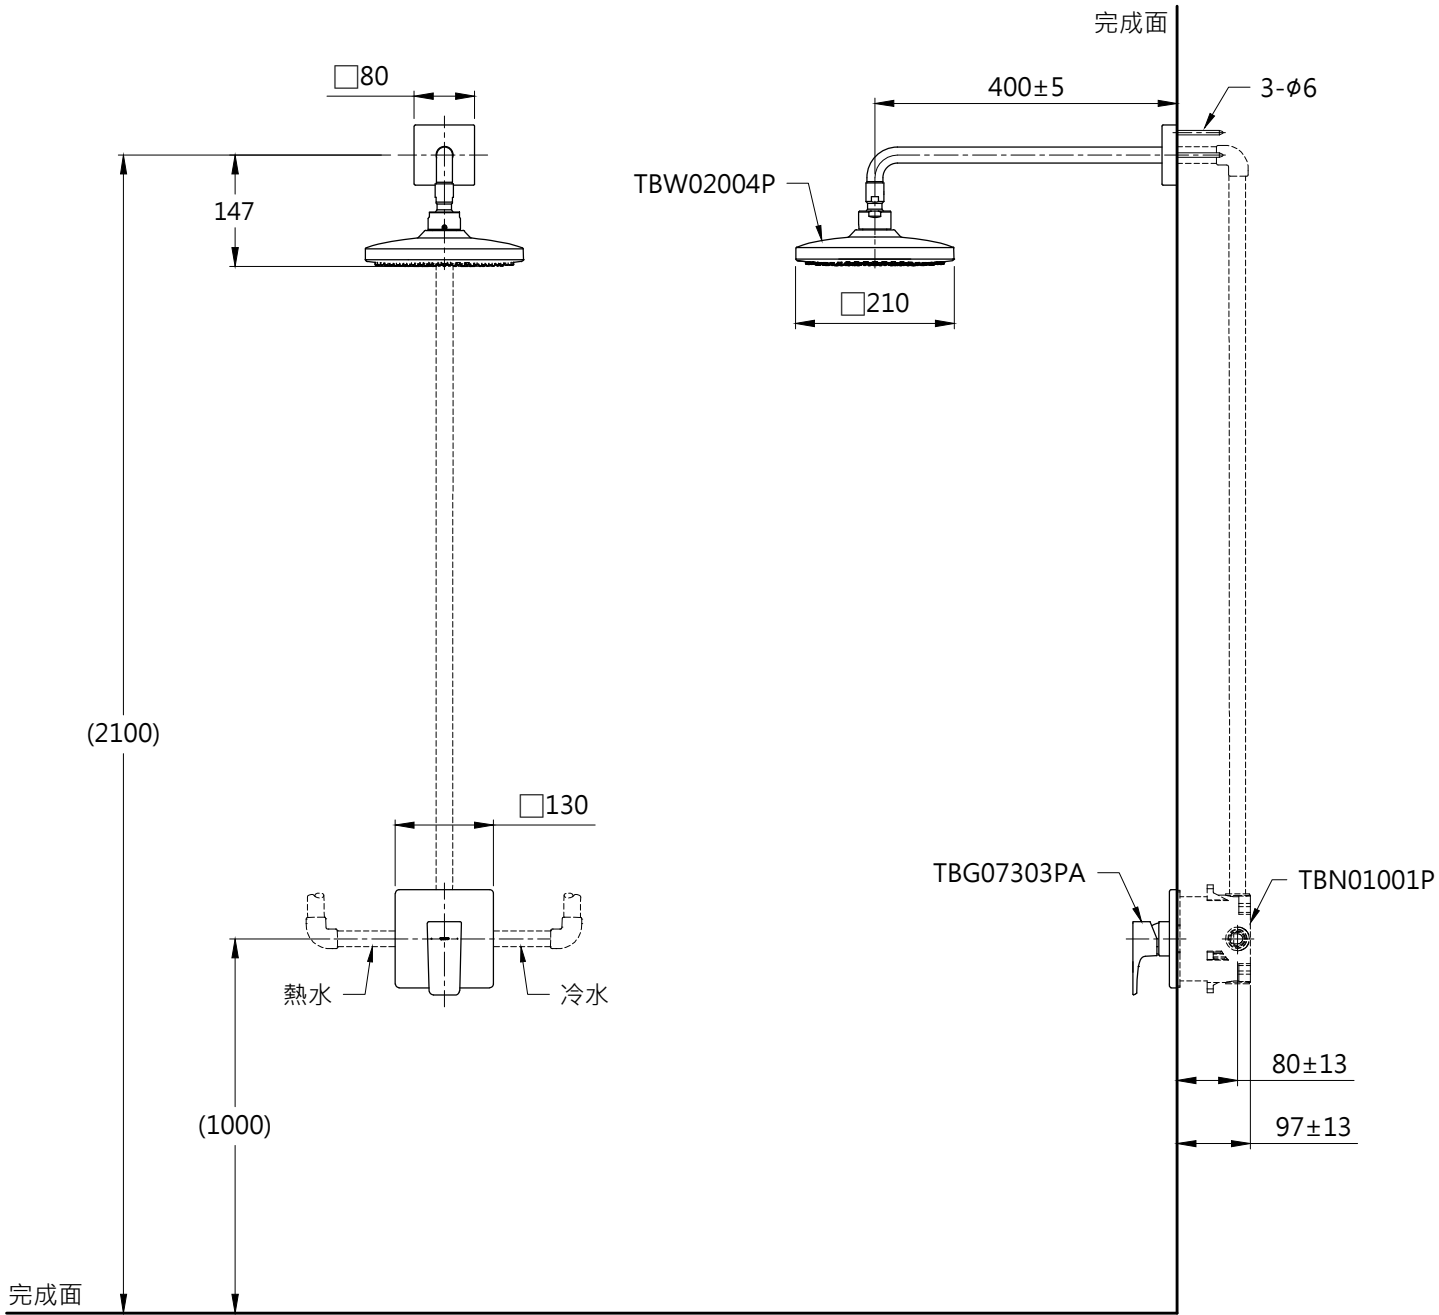

| 器具明細表 | | |
|------------|-----------|----|
| 品番 | 品名 | 數量 |
| TBG07303PA | 開關閥(單切) | 1 |
| TBW02004P | 花灑 | 1 |
| TBN01001P | 埋入式本體BOX部 | 1 |
| | | |
| | | |

安裝注意事項:
 1. 花灑高度·建議以最高使用者身高加 200mm。
 2. ()內尺寸可依需求作調整。
 3. 商品配管尺寸皆為G1/2。

| | | | | | |
|------------------------|------------------------|-----------|---|------------------|----|
| TOTO | | 圖面比例 1:1 | 產品名稱 GE埋壁淋浴組一 | 型號 | 名稱 |
| | | 出圖比例 1:10 | | | |
| 作成日期 第1版 2019.09.05 | 修改日期 第3版 2021.11.18 | 圖紙大小 A4 | 產品型號 TBG07303PA/TBW02004P TBN01001P | 產 品 構 成 | |
| 製圖 蔡宛知 | 檢圖 劉俊良 | 單位 mm | | | |