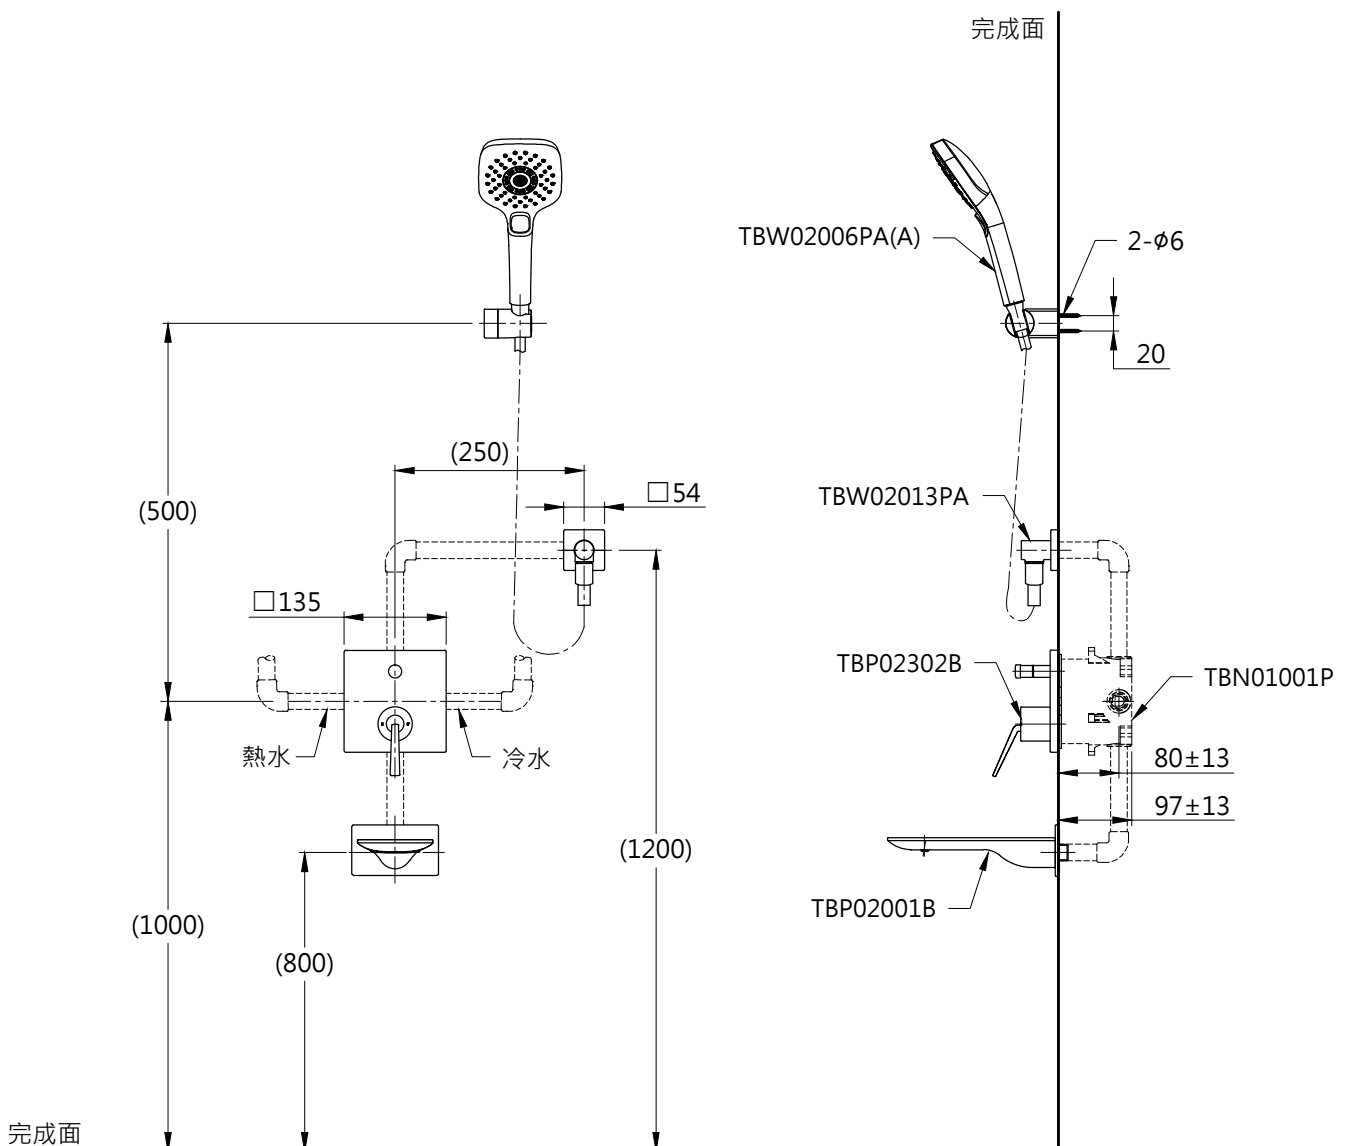

器具明細表		
品番	品名	數量
TBP02302B	開關閥(雙切)	1
TBW02006PA(A)	三段式蓮蓬頭	1
TBP02001B	出水口	1
TBN01001P	埋入式本體BOX部	1
TBW02013PA	蓮蓬頭出水口	1
安裝注意事項: 1. ( )內尺寸可依需求作調整。 2. 商品配管尺寸皆為G1/2。		

<b>TOTO</b>		圖面比例 1:1	產品名稱 ZL埋壁淋浴組九	產品構成	型號	名稱
		出圖比例 1:10			產品型號 TBP02302B/TBW02006PA(A) TBP02001B/TBN01001P TBW02013PA	
作成日期 第1版 2018.01.05	修改日期 第2版 2021.06.30	圖紙大小 A4				
製圖 蔡宛知	檢圖 劉俊良	單位 mm	審核 平野			