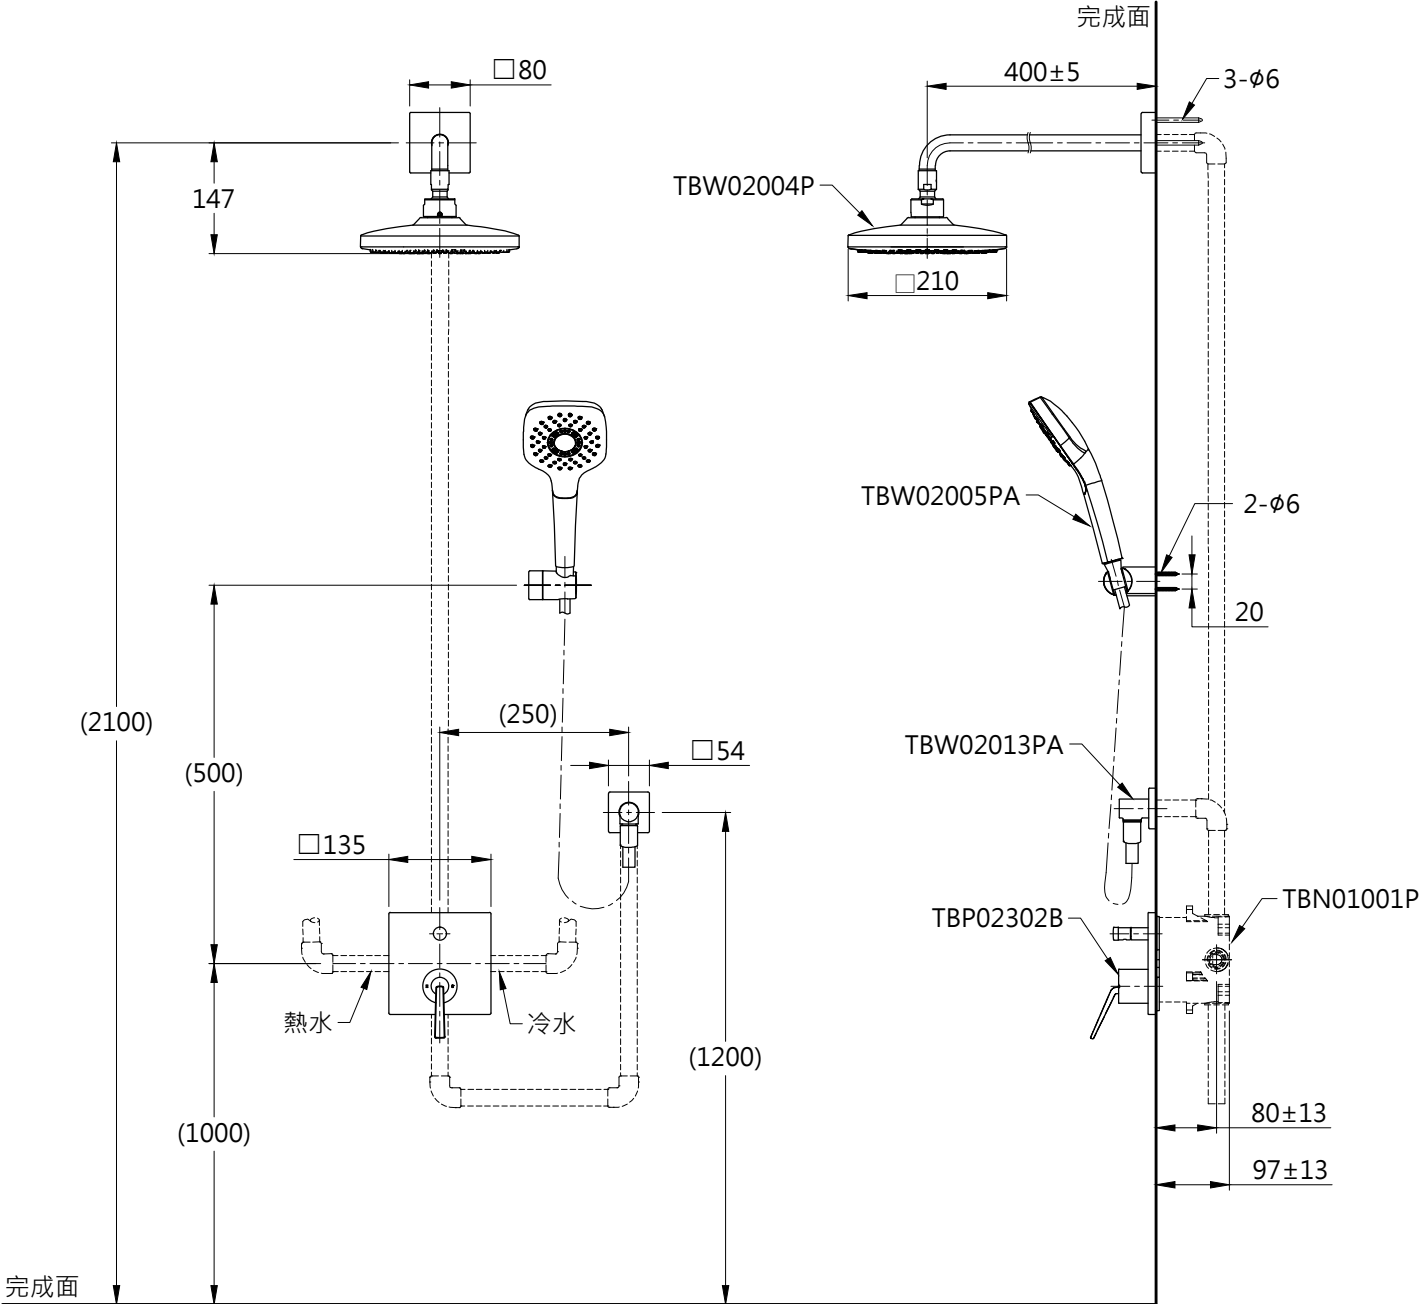

器具明細表		
品番	品名	數量
TBP02302B	開關閥(雙切)	1
TBW02004P	花灑	1
TBW02005PA	一段式蓮蓬頭	1
TBN01001P	埋入式本體BOX部	1
TBW02013PA	蓮蓬頭出水口	1
安裝注意事項: 1. 花灑高度・建議以最高使用者身高加 200mm。 2. ( )內尺寸可依需求作調整。 3. 商品配管尺寸皆為 G1/2。		

<b>TOTO</b>		圖面比例 1:1	產品名稱 ZL埋壁淋浴組五	型號	名稱
		出圖比例 1:10			
作成日期 第1版 2018.01.05	修改日期 第2版 2021.06.30	圖紙大小 A4	產品型號 TBP02302B/TBW02004P TBW02005PA/TBN01001P TBW02013PA	產品 構成	
製圖 蔡宛知	檢圖 劉俊良	單位 mm			