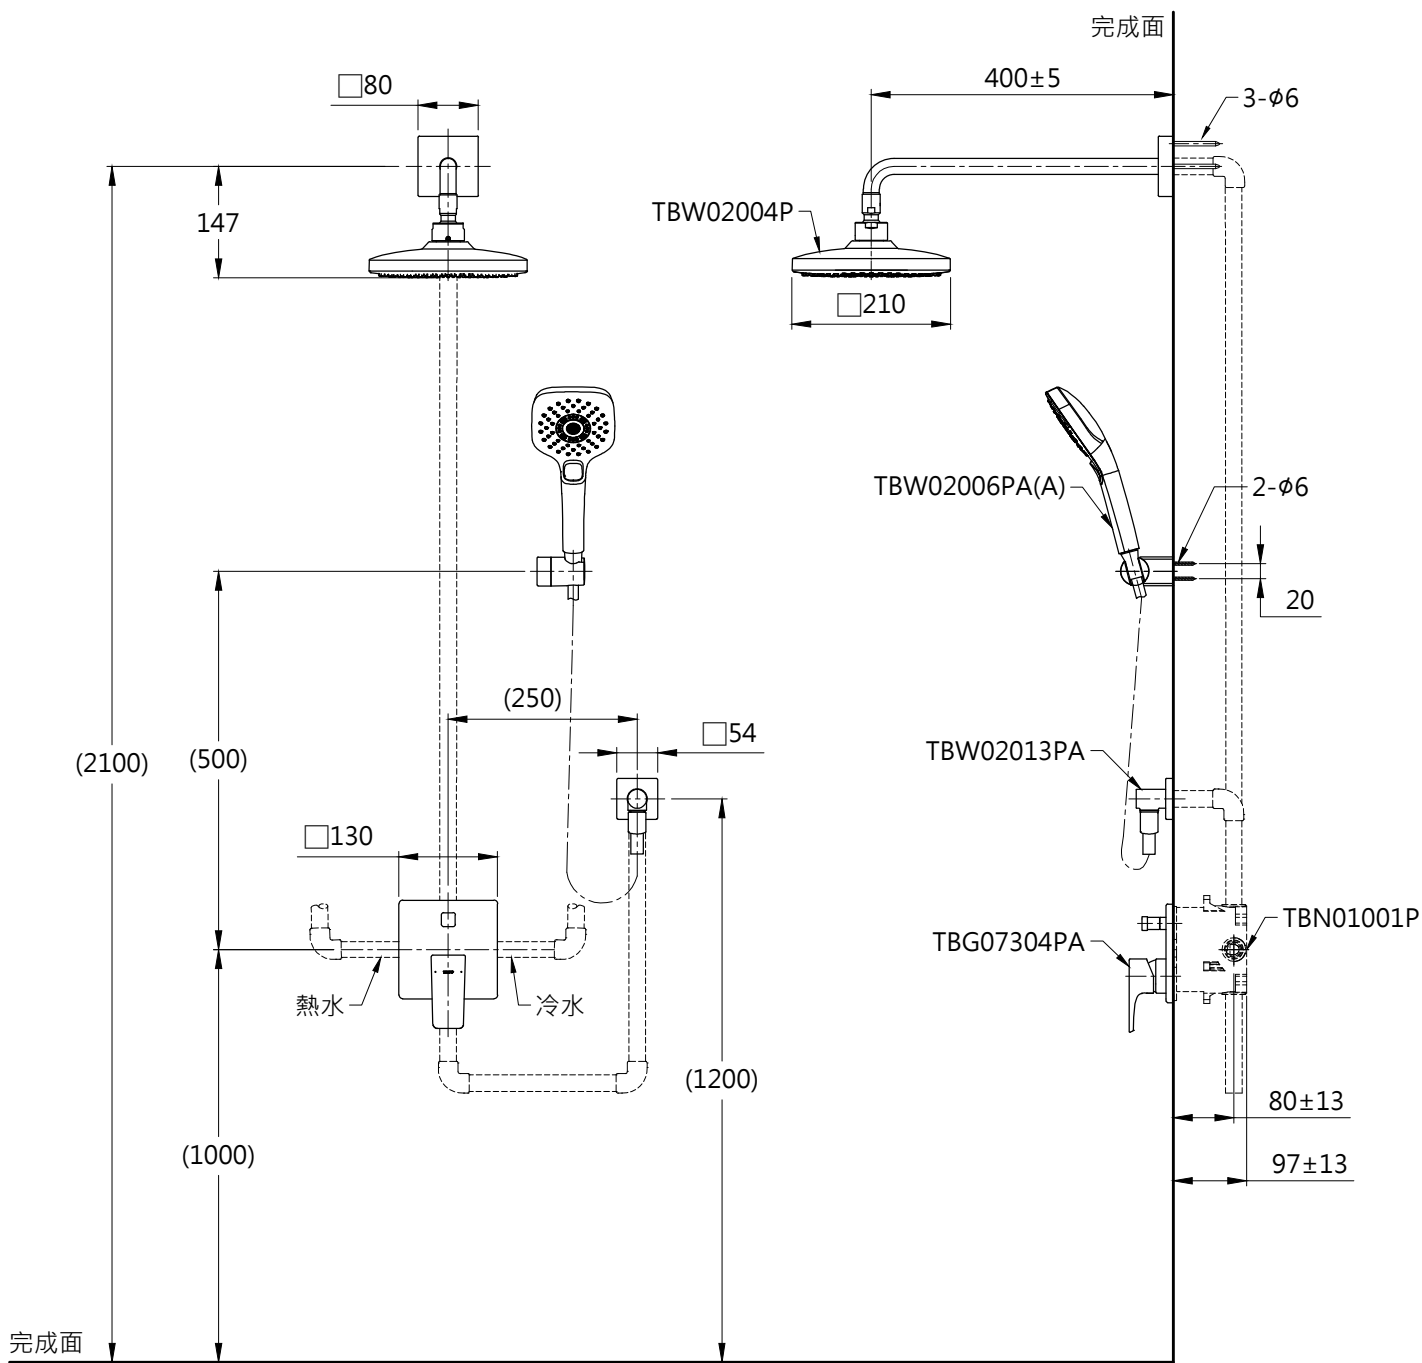

| 器具明細表 | | |
|---------------|-----------|----|
| 品番 | 品名 | 數量 |
| TBG07304PA | 開關閥(雙切) | 1 |
| TBW02004P | 花灑 | 1 |
| TBW02006PA(A) | 三段式蓮蓬頭 | 1 |
| TBN01001P | 埋入式本體BOX部 | 1 |
| TBW02013PA | 蓮蓬頭出水口 | 1 |

安裝注意事項:

1. 花灑高度·建議以最高使用者身高加 200mm。
2. ()內尺寸可依需求作調整。
3. 商品配管尺寸皆為G1/2。

| | | | | | |
|------------------------|------------------------|-----------|---|----------|----------|
| TOTO | | 圖面比例 1:1 | 產品名稱 GE埋壁淋浴組五 | 型號 | 名稱 |
| | | 出圖比例 1:10 | | | |
| 作成日期 第1版 2019.09.05 | 修改日期 第3版 2021.11.18 | 圖紙大小 A4 | 產品型號 TBG07304PA/TBW02004P TBW02006PA(A)/TBN01001P TBW02013PA | 產品 構成 | |
| 製圖 蔡宛知 | 檢圖 劉俊良 | 單位 mm | | | 審核 平野 |