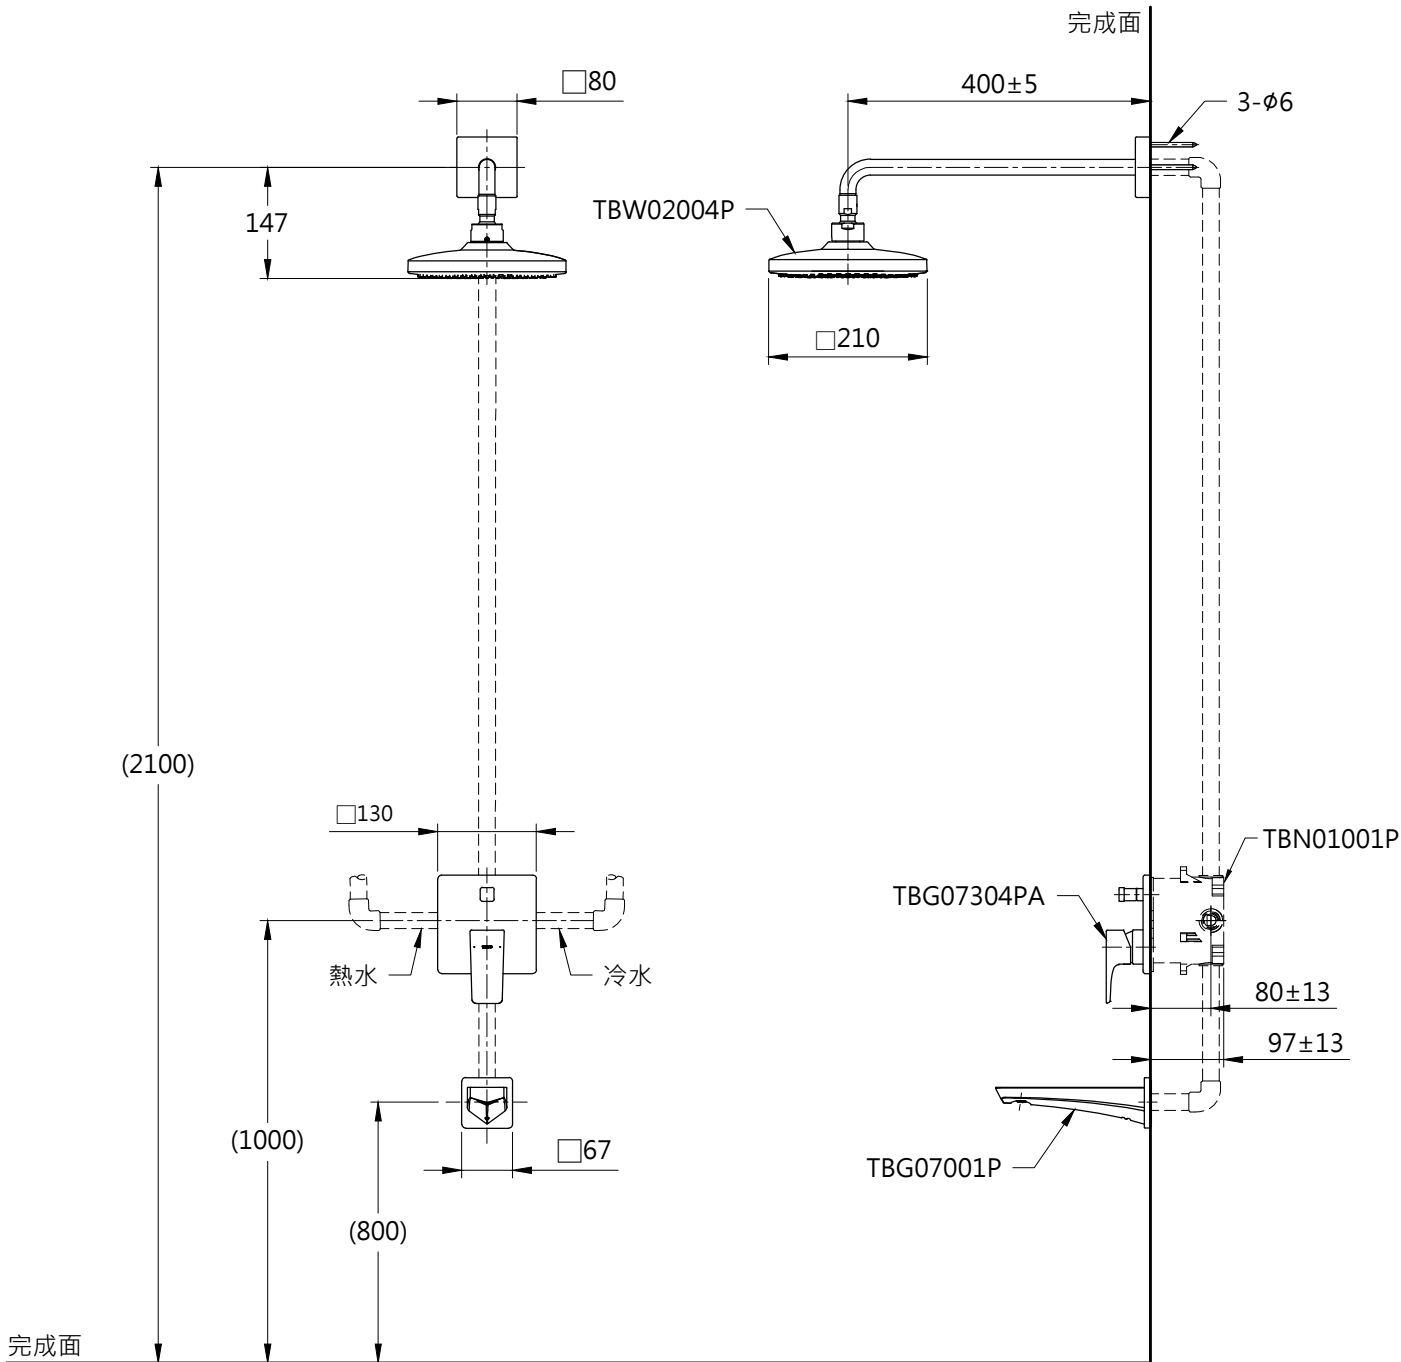

器具明細表		
品番	品名	數量
TBG07304PA	開關閥(雙切)	1
TBW02004P	花灑	1
TBG07001P	出水口	1
TBN01001P	埋入式本體BOX部	1

安裝注意事項:
 1. 花灑高度·建議以最高使用者身高加 200mm。
 2. ()內尺寸可依需求作調整。
 3. 商品配管尺寸皆為G1/2。

TOTO		圖面比例 1:1	產品名稱 GE埋壁淋浴組七	型號	名稱
		出圖比例 1:10			
作成日期 第1版 2019.10.16	修改日期 第3版 2021.11.18	圖紙大小 A4	產品型號 TBG07304PA/TBW02004P TBG07001P/TBN01001P	產品 構 成	
製圖 蔡宛知	檢圖 劉俊良	單位 mm			審核 平野