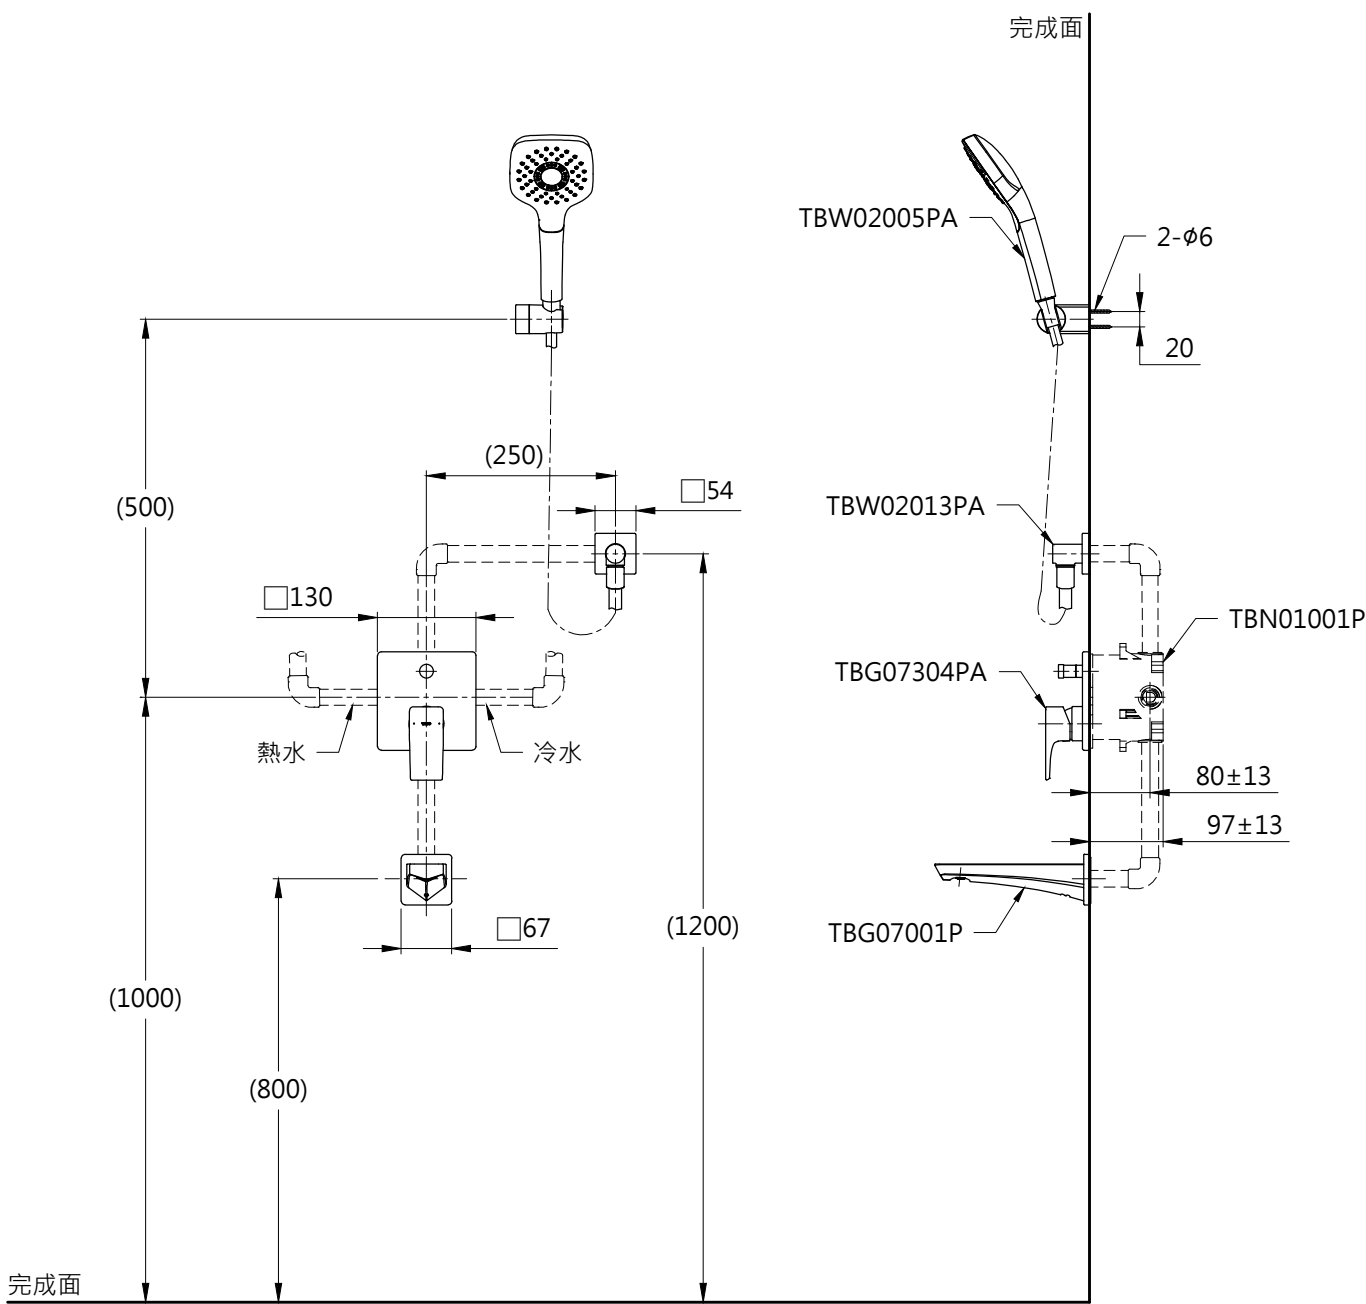

器具明細表		
品番	品名	數量
TBG07304PA	開關閥(雙切)	1
TBW02005PA	一段式蓮蓬頭	1
TBG07001P	出水口	1
TBW02013PA	蓮蓬頭出水口	1
TBN01001P	埋入式本體BOX部	1
安裝注意事項: 1. ( )內尺寸可依需求作調整。 2. 商品配管尺寸皆為G1/2。		

<b>TOTO</b>		圖面比例 1:1	產品名稱 GE埋壁淋浴組八	型號	名稱
		出圖比例 1:10			
作成日期 第1版 2019.10.16	修改日期 第3版 2021.11.18	圖紙大小 A4	產品型號 TBG07304PA/TBW02005PA TBG07001P/TBW02013PA TBN01001P	產品 構 成	
製圖 蔡宛知	檢圖 劉俊良	單位 mm			審核 平野