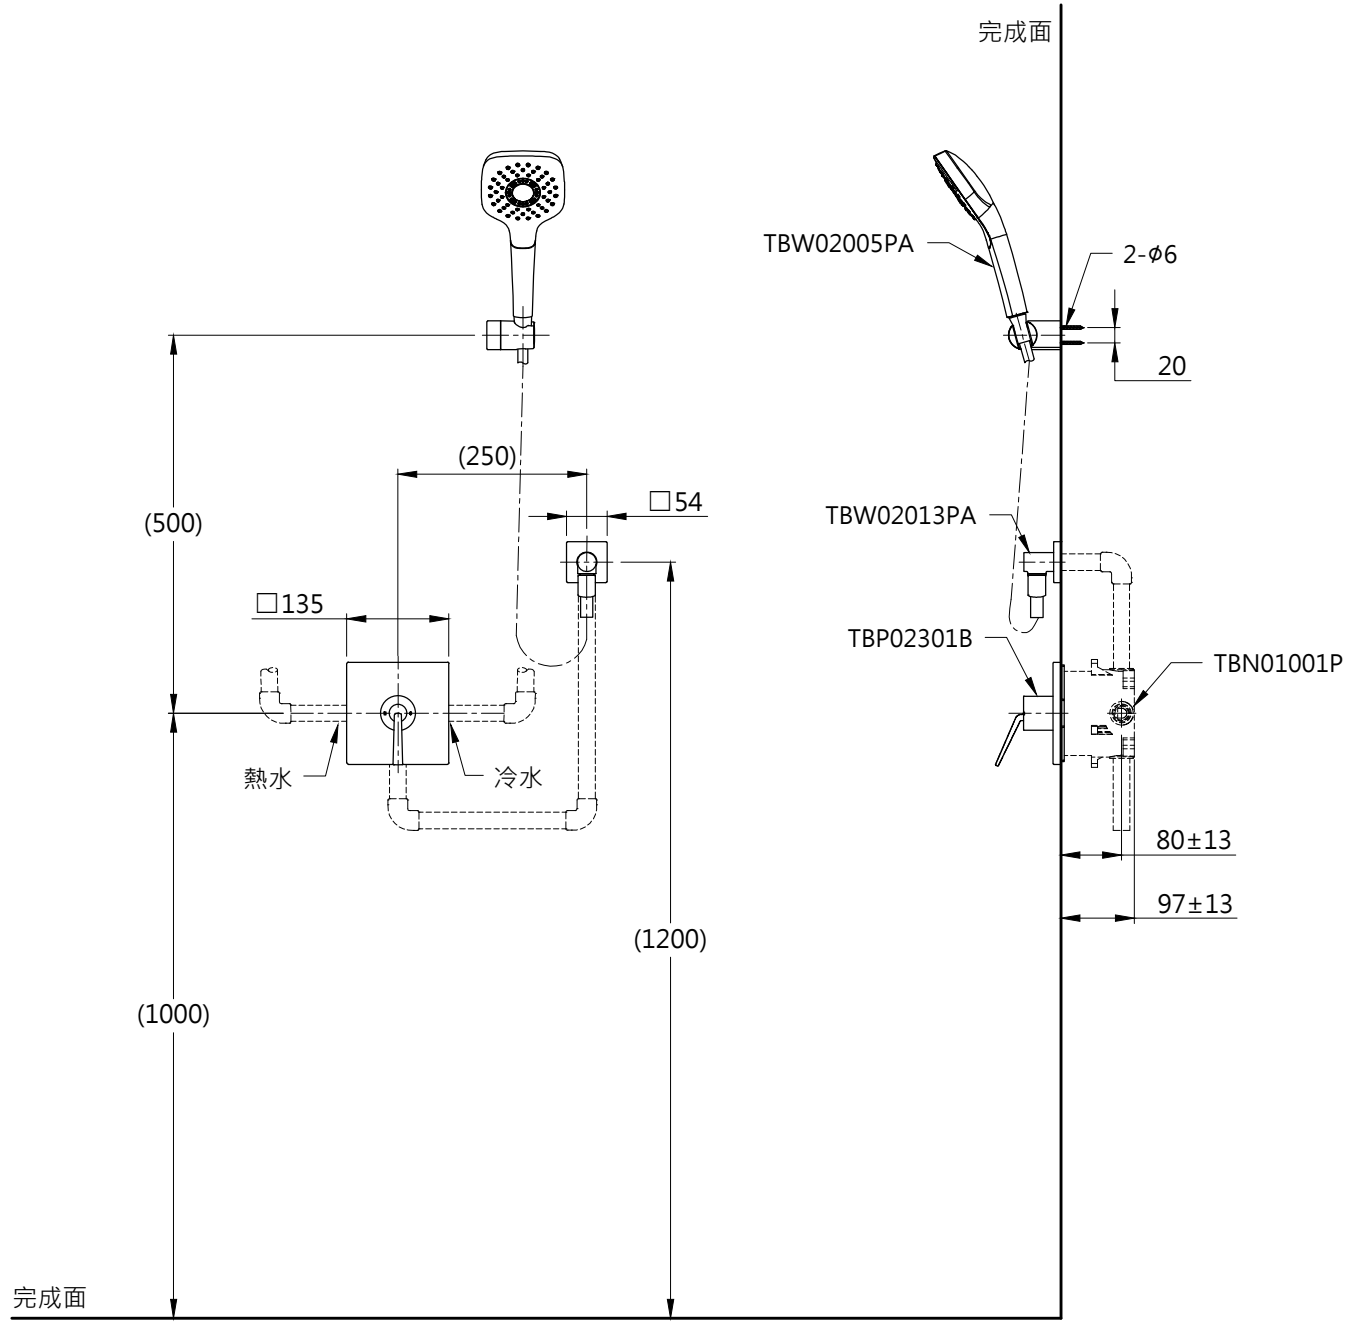

器具明細表		
品番	品名	數量
TBP02301B	開關閥(單切)	1
TBW02005PA	一段式蓮蓬頭	1
TBN01001P	埋入式本體BOX部	1
TBW02013PA	蓮蓬頭出水口	1

安裝注意事項:
 1. () 內尺寸可依需求作調整。
 2. 商品配管尺寸皆為 G1/2。

TOTO		圖面比例 1:1	產品名稱 ZL埋壁淋浴組二	型號	名稱
		出圖比例 1:10			
作成日期 第1版 2018.01.05	修改日期 第2版 2021.06.30	圖紙大小 A4	產品型號 TBP02301B/TBW02005PA TBN01001P/TBW02013PA	產品 構 成	
製圖 蔡宛知	檢圖 劉俊良	單位 mm			
		審核 平野			