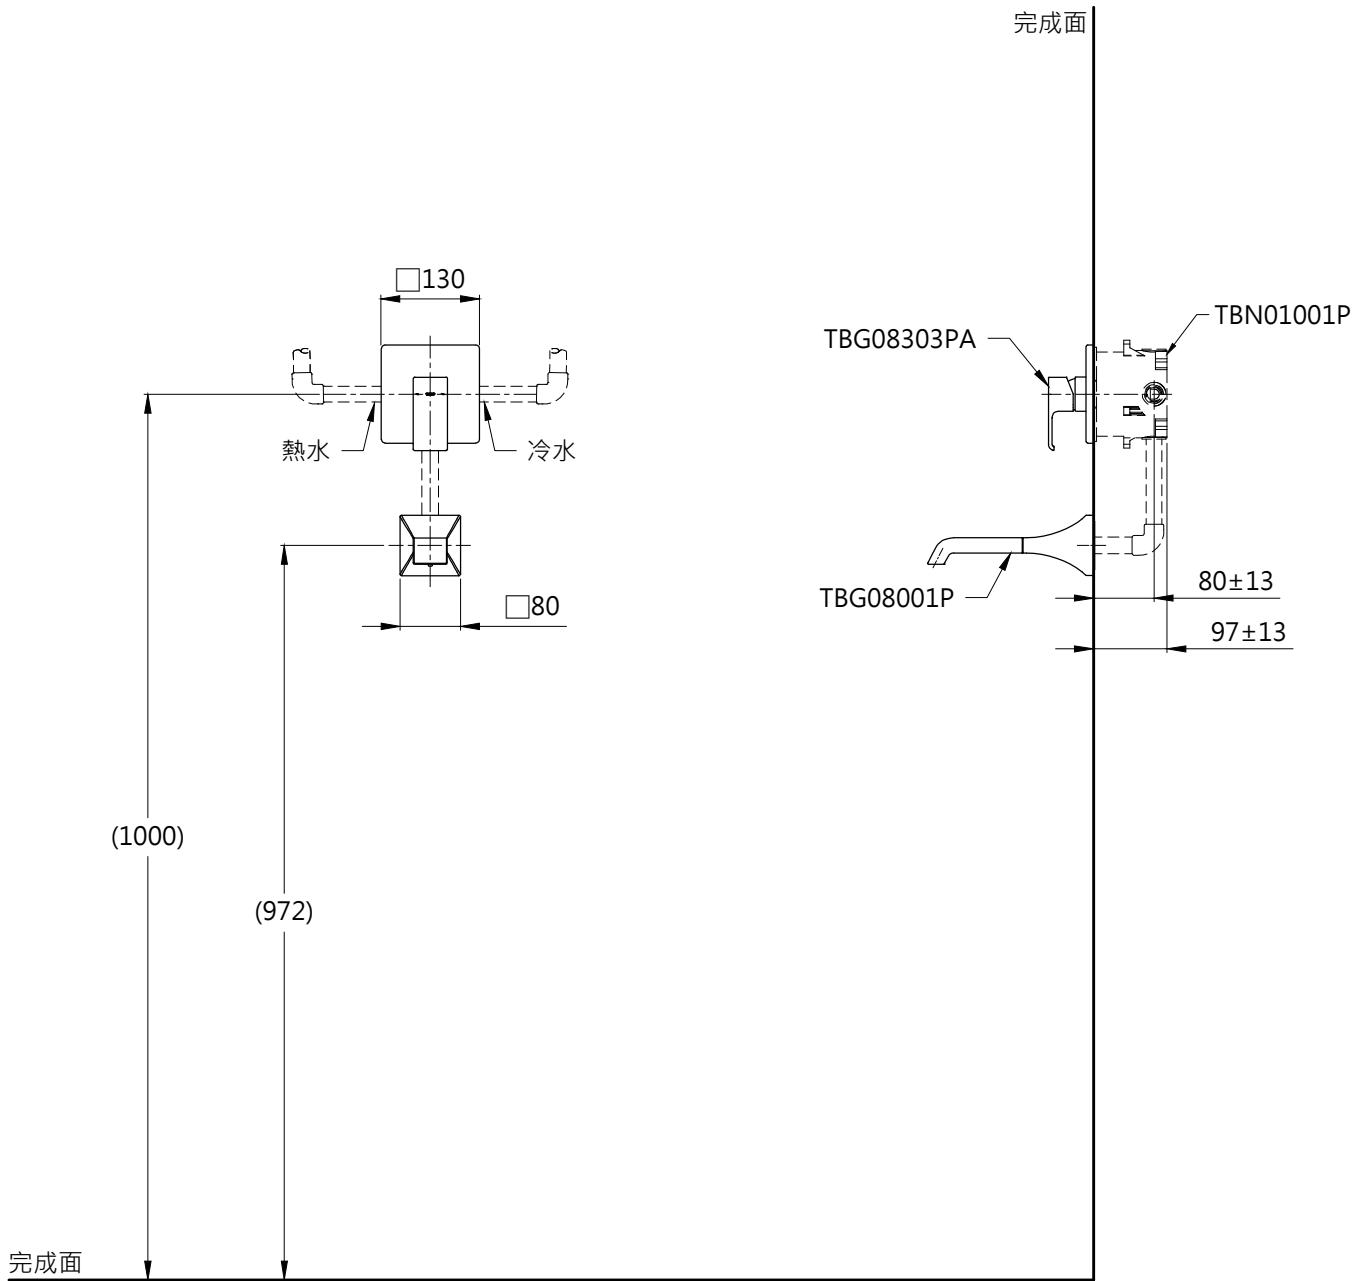

器具明細表		
品番	品名	數量
TBG08303PA	開關閥(單切)	1
TBG08001P	出水口	1
TBN01001P	埋入式本體BOX部	1
安裝注意事項: 1.()內尺寸可依需求作調整。 2.商品配管尺寸皆為G1/2。		

TOTO		圖面比例 1:1	產品名稱 GC埋壁淋浴組六	型號	名稱
		出圖比例 1:10			
作成日期 第1版 2019.10.16	修改日期 第3版 2021.11.18	圖紙大小 A4	產品型號 TBG08303PA/TBG08001P TBN01001P	產 品 構 成	
製圖 蔡宛知	檢圖 劉俊良	單位 mm			
		審核 平野			