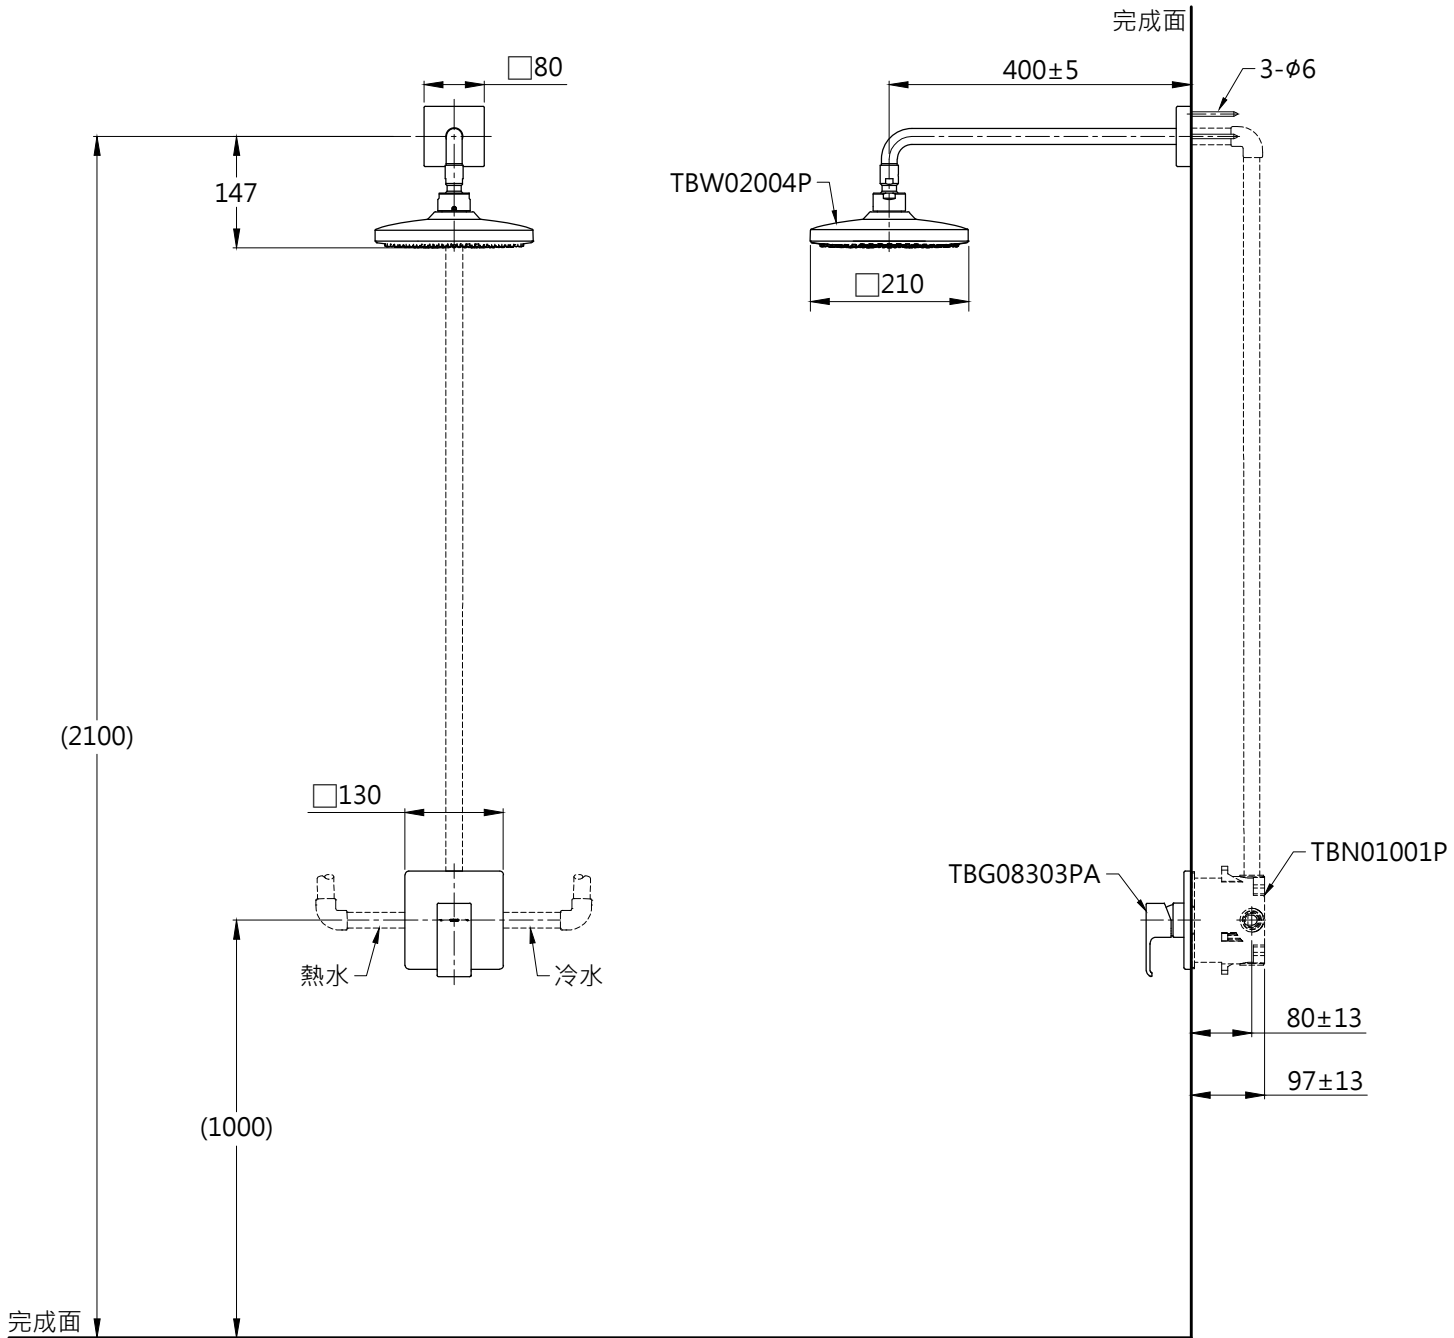

器具明細表		
品番	品名	數量
TBG08303PA	開關閥(單切)	1
TBW02004P	花灑	1
TBN01001P	埋入式本體BOX部	1

安裝注意事項:
 1.花灑高度·建議以最高使用者身高加 200mm。
 2.()內尺寸可依需求作調整。
 3.商品配管尺寸皆為 G1/2。

TOTO		圖面比例 1:1	產品名稱 GC埋壁淋浴組一	型號	名稱
		出圖比例 1:10			
作成日期 第1版 2019.09.09	修改日期 第3版 2021.11.18	圖紙大小 A4	產品型號 TBG08303PA/TBW02004P TBN01001P	產 品 構 成	
製圖 蔡宛知	檢圖 劉俊良	單位 mm			
		審核 平野			