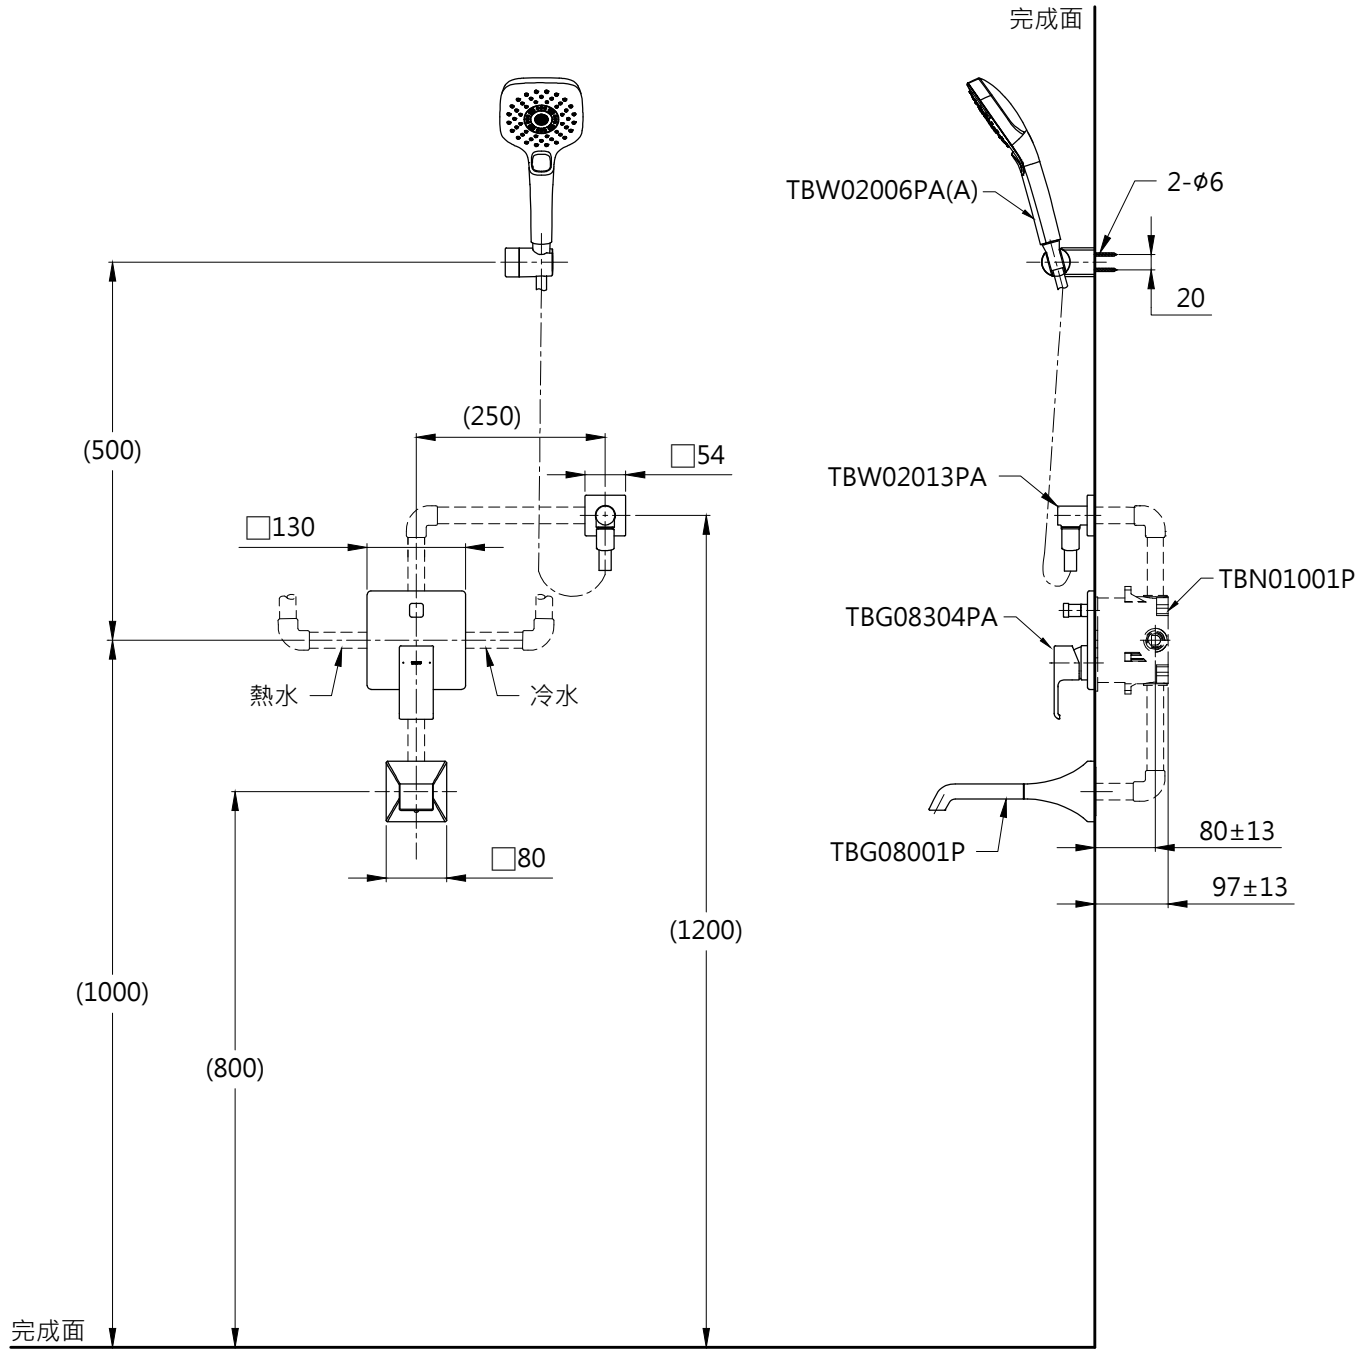

器具明細表

品番	品名	數量
TBG08304PA	開關閥(雙切)	1
TBW02006PA(A)	三段式蓮蓬頭	1
TBG08001P	出水口	1
TBW02013PA	蓮蓬頭出水口	1
TBN01001P	埋入式本體BOX部	1

安裝注意事項:

- 1.()內尺寸可依需求作調整。
- 2.商品配管尺寸皆為G1/2。

TOTO		圖面比例 1:1	產品名稱 GC埋壁淋浴組九	型號	名稱
		出圖比例 1:10			
作成日期 第1版 2019.10.16	修改日期 第3版 2021.11.18	圖紙大小 A4	產品型號 TBG08304PA/TBW02006PA(A) TBG08001P/TBW02013PA TBN01001P	產 品 構 成	
製圖 蔡宛知	檢圖 劉俊良	單位 mm			審核 平野