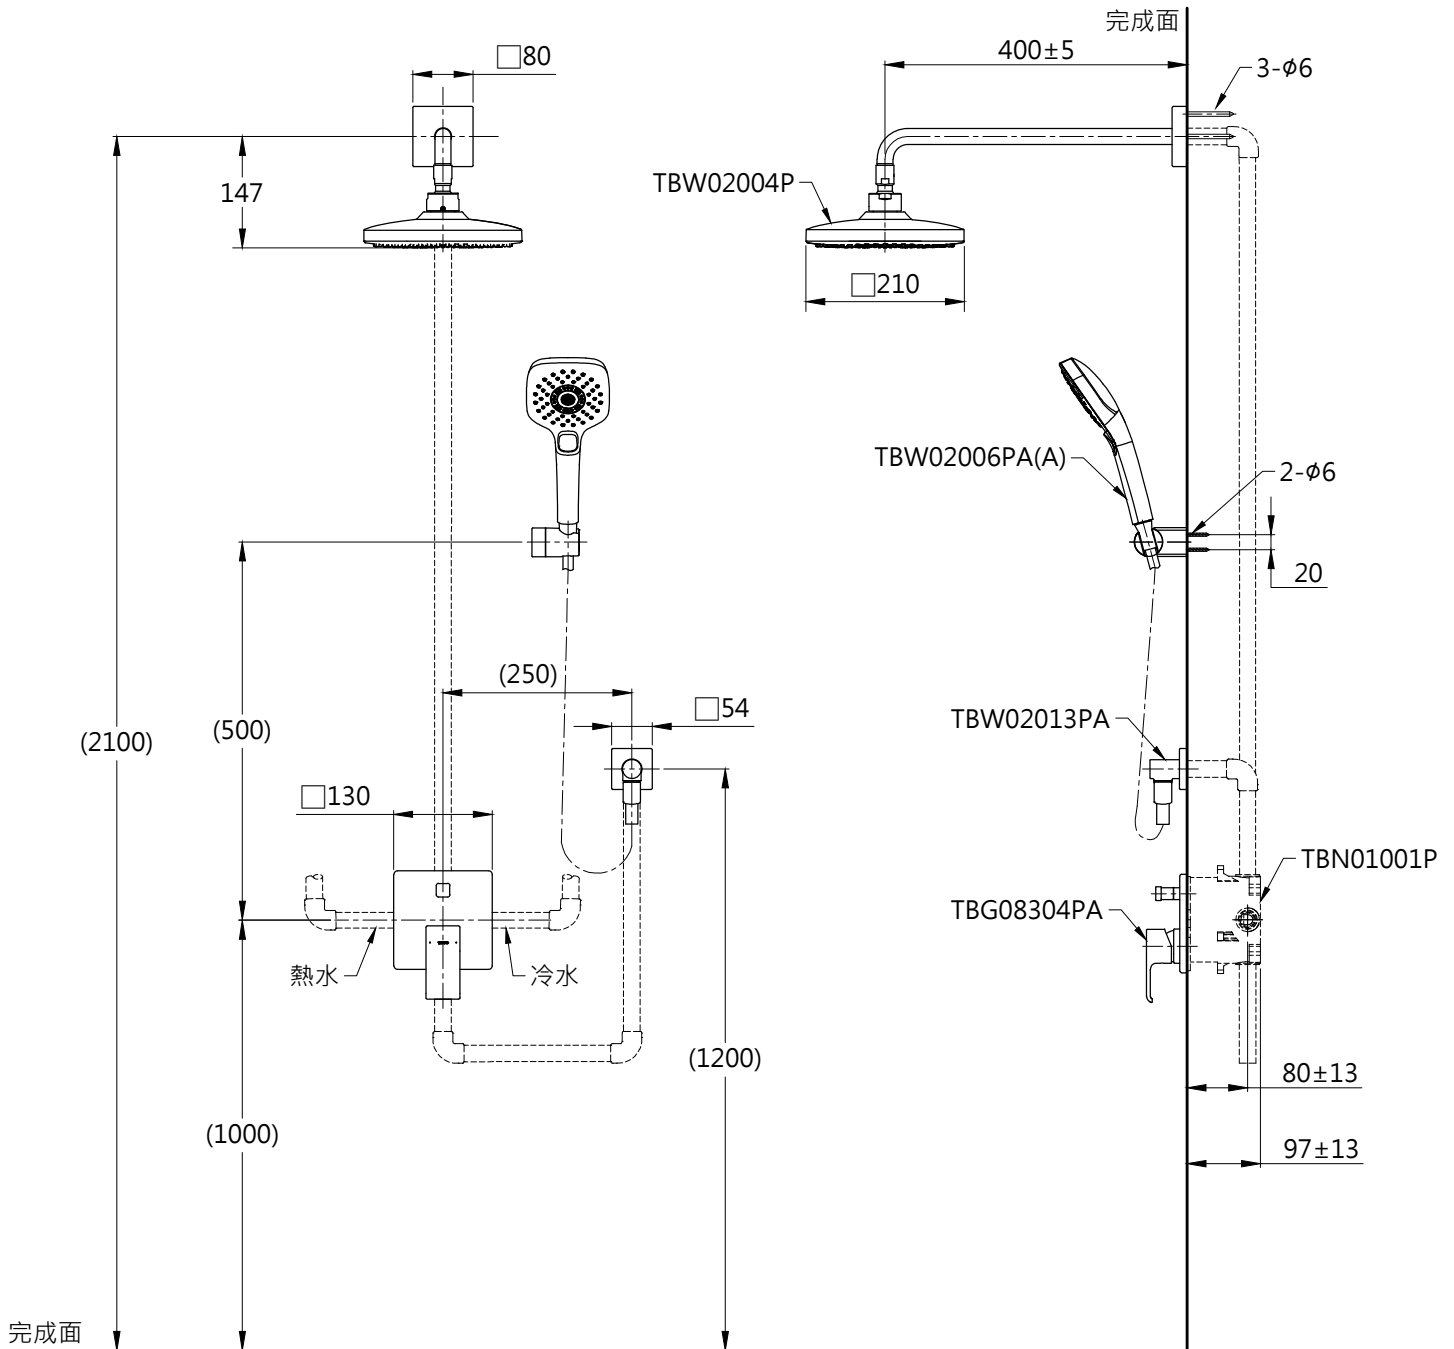

器具明細表		
品番	品名	數量
TBG08304PA	開關閥(雙切)	1
TBW02004P	花灑	1
TBW02006PA(A)	三段式蓮蓬頭	1
TBN01001P	埋入式本體BOX部	1
TBW02013PA	蓮蓬頭出水口	1
安裝注意事項: 1.花灑高度・建議以最高使用者身高加 200mm。 2.()內尺寸可依需求作調整。 3.商品配管尺寸皆為 G1/2。		

TOTO		圖面比例 1:1	產品名稱 GC埋壁淋浴組五	型號	名稱
		出圖比例 1:10			
作成日期 第1版 2019.09.09	修改日期 第3版 2021.11.18	圖紙大小 A4	產品型號 TBG08304PA/TBW02004P TBW02006PA(A)/TBN01001P TBW02013PA	產 品 構 成	
製圖 蔡宛知	檢圖 劉俊良	單位 mm			審 核 平野