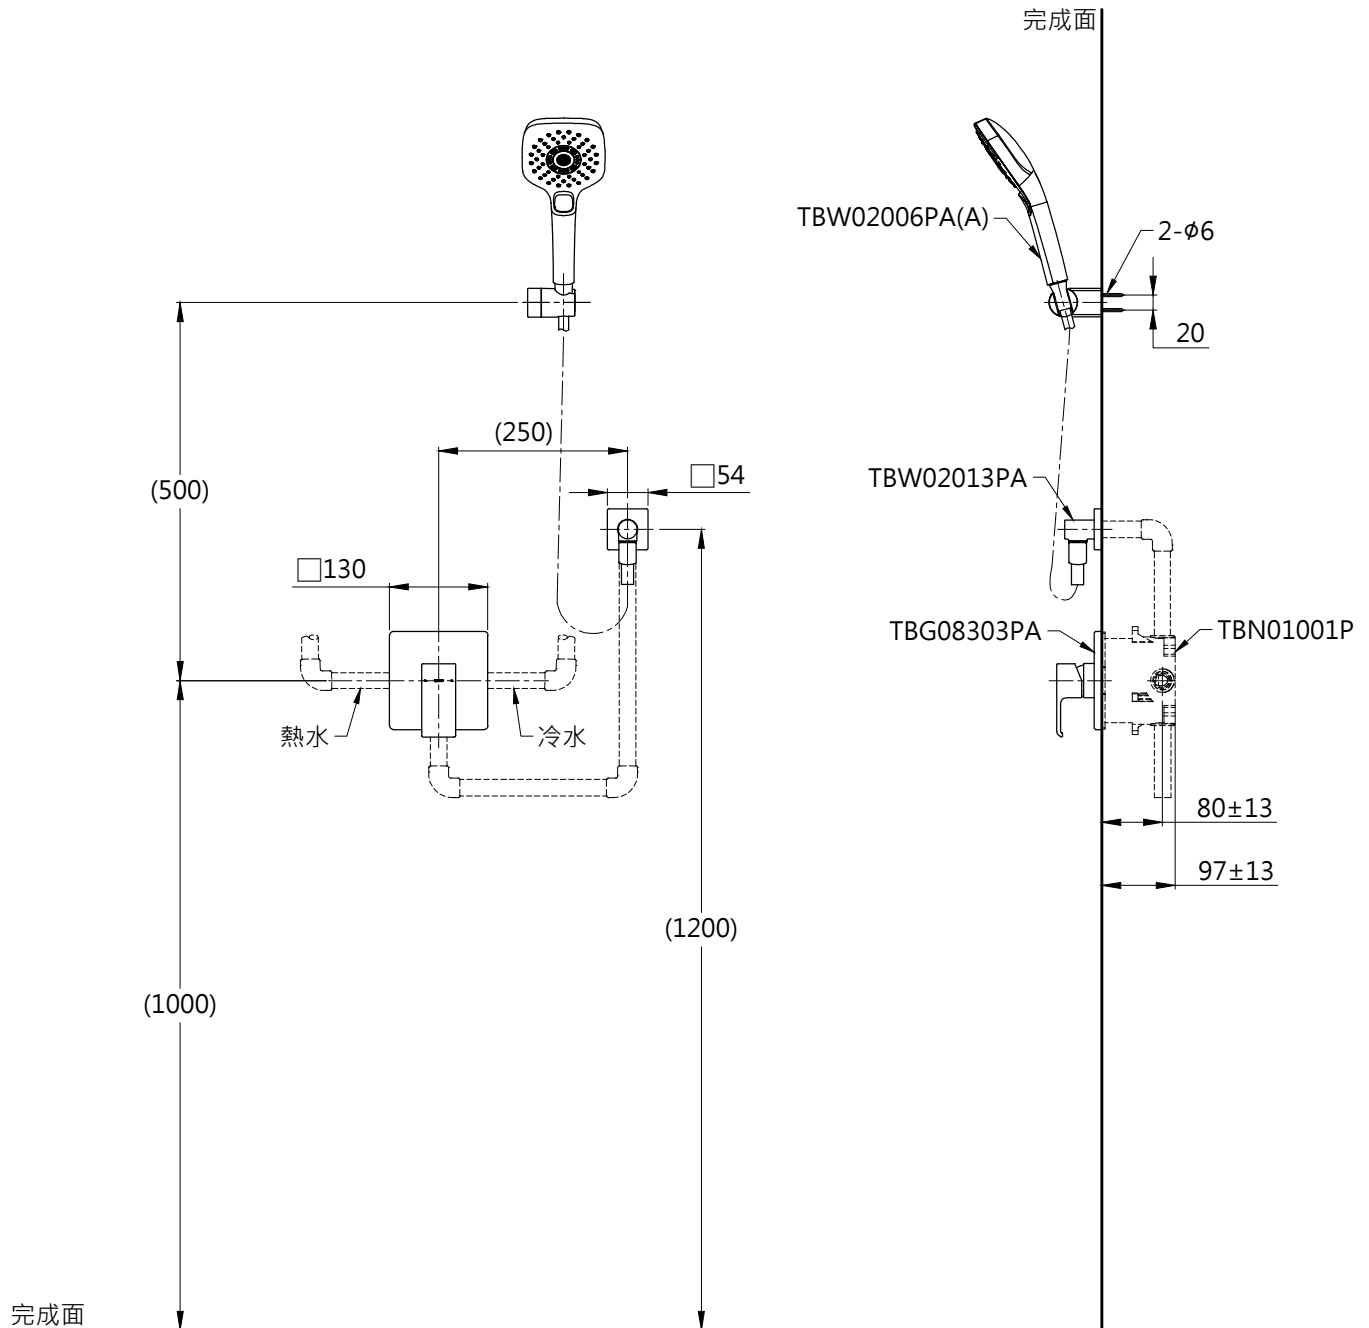

器具明細表

品番	品名	數量
TBG08303PA	開關閥(單切)	1
TBW02006PA(A)	三段式蓮蓬頭	1
TBN01001P	埋入式本體BOX部	1
TBW02013PA	蓮蓬頭出水口	1

安裝注意事項:

- 1.( )內尺寸可依需求作調整。
- 2.商品配管尺寸皆為G1/2。

<b>TOTO</b>		圖面比例 1:1	產品名稱 GC埋壁淋浴組三	型號	名稱
		出圖比例 1:10			
作成日期 第1版 2019.09.09	修改日期 第3版 2021.11.18	圖紙大小 A4	產品型號 TBG08303PA/TBW02006PA(A) TBN01001P/TBW02013PA	產 品 構 成	
製圖 蔡宛知	檢圖 劉俊良	單位 mm			審核 平野