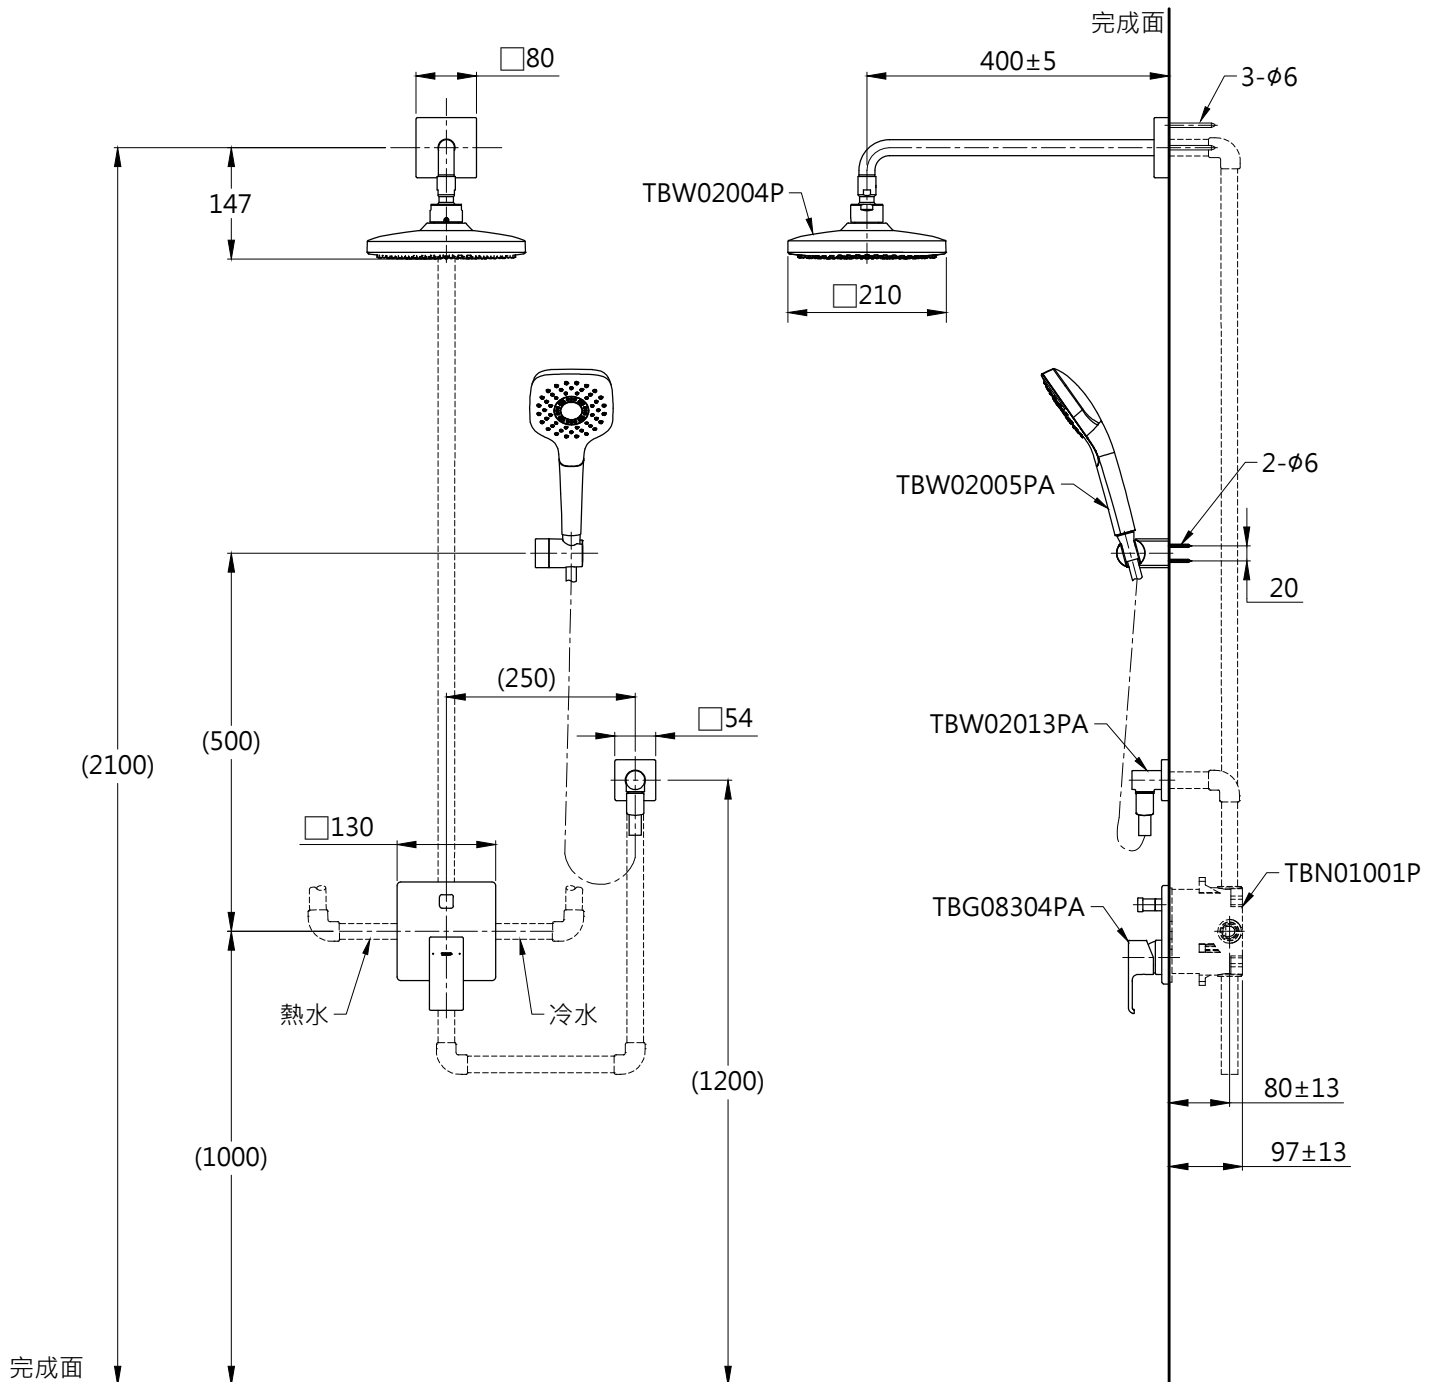

器具明細表

品番	品名	數量
TBG08304PA	開關閥(雙切)	1
TBW02004P	花灑	1
TBW02005PA	一段式蓮蓬頭	1
TBN01001P	埋入式本體BOX部	1
TBW02013PA	蓮蓬頭出水口	1

安裝注意事項:

- 1.花灑高度・建議以最高使用者身高加 200mm。
- 2.()內尺寸可依需求作調整。
- 3.商品配管尺寸皆為 G1/2。

TOTO		圖面比例 1:1	產品名稱 GC埋壁淋浴組四	型號	名稱
		出圖比例 1:10			
作成日期 第1版 2019.09.09	修改日期 第3版 2021.11.18	圖紙大小 A4	產品型號 TBG08304PA/TBW02004P TBW02005PA/TBN01001P TBW02013PA	產品 構 成	
製圖 蔡宛知	檢圖 劉俊良	單位 mm			審核 平野