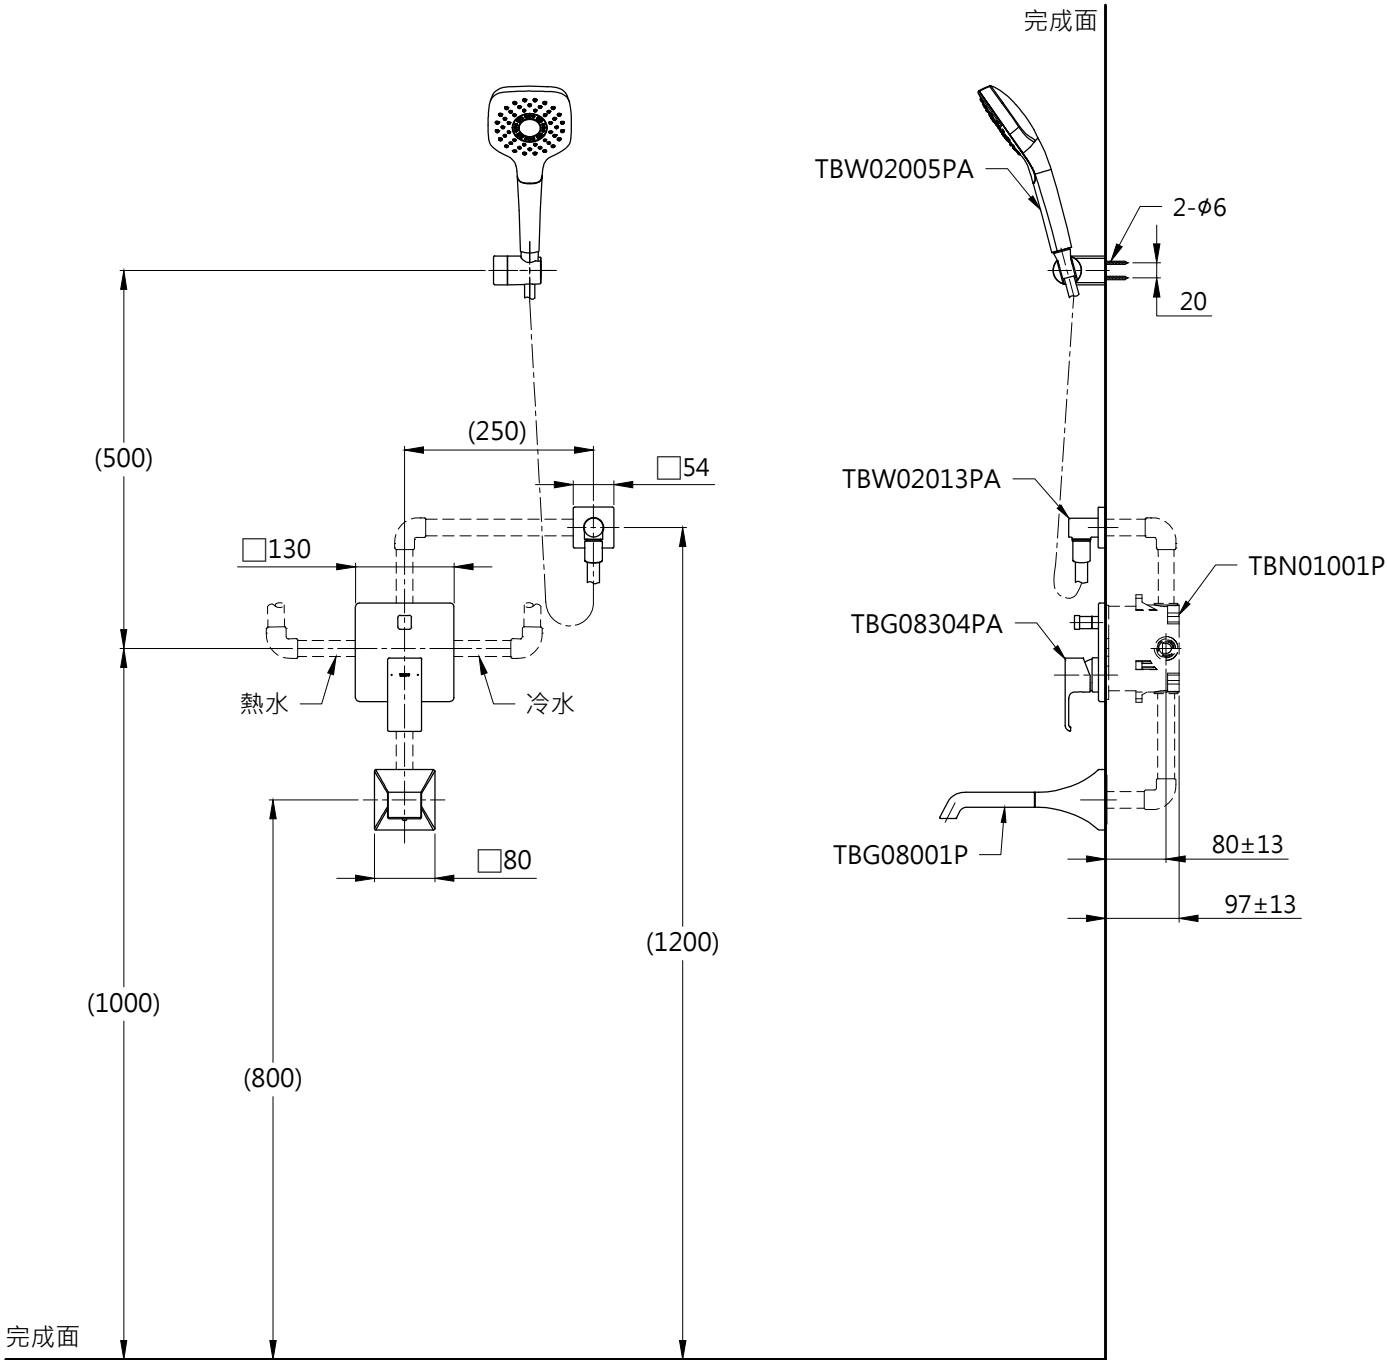

器具明細表		
品番	品名	數量
TBG08304PA	開關閥(雙切)	1
TBW02005PA	一段式蓮蓬頭	1
TBG08001P	出水口	1
TBW02013PA	蓮蓬頭出水口	1
TBN01001P	埋入式本體BOX部	1
安裝注意事項: 1.()內尺寸可依需求作調整。 2.商品配管尺寸皆為G1/2。		

TOTO		圖面比例 1:1	產品名稱 GC埋壁淋浴組八	型號	名稱
		出圖比例 1:10			
作成日期 第1版 2019.10.16	修改日期 第3版 2021.11.18	圖紙大小 A4	產品型號 TBG08304PA/TBW02005PA TBG08001P/TBW02013PA TBN01001P	產 品 構 成	
製圖 蔡宛知	檢圖 劉俊良	單位 mm			審 核 平 野