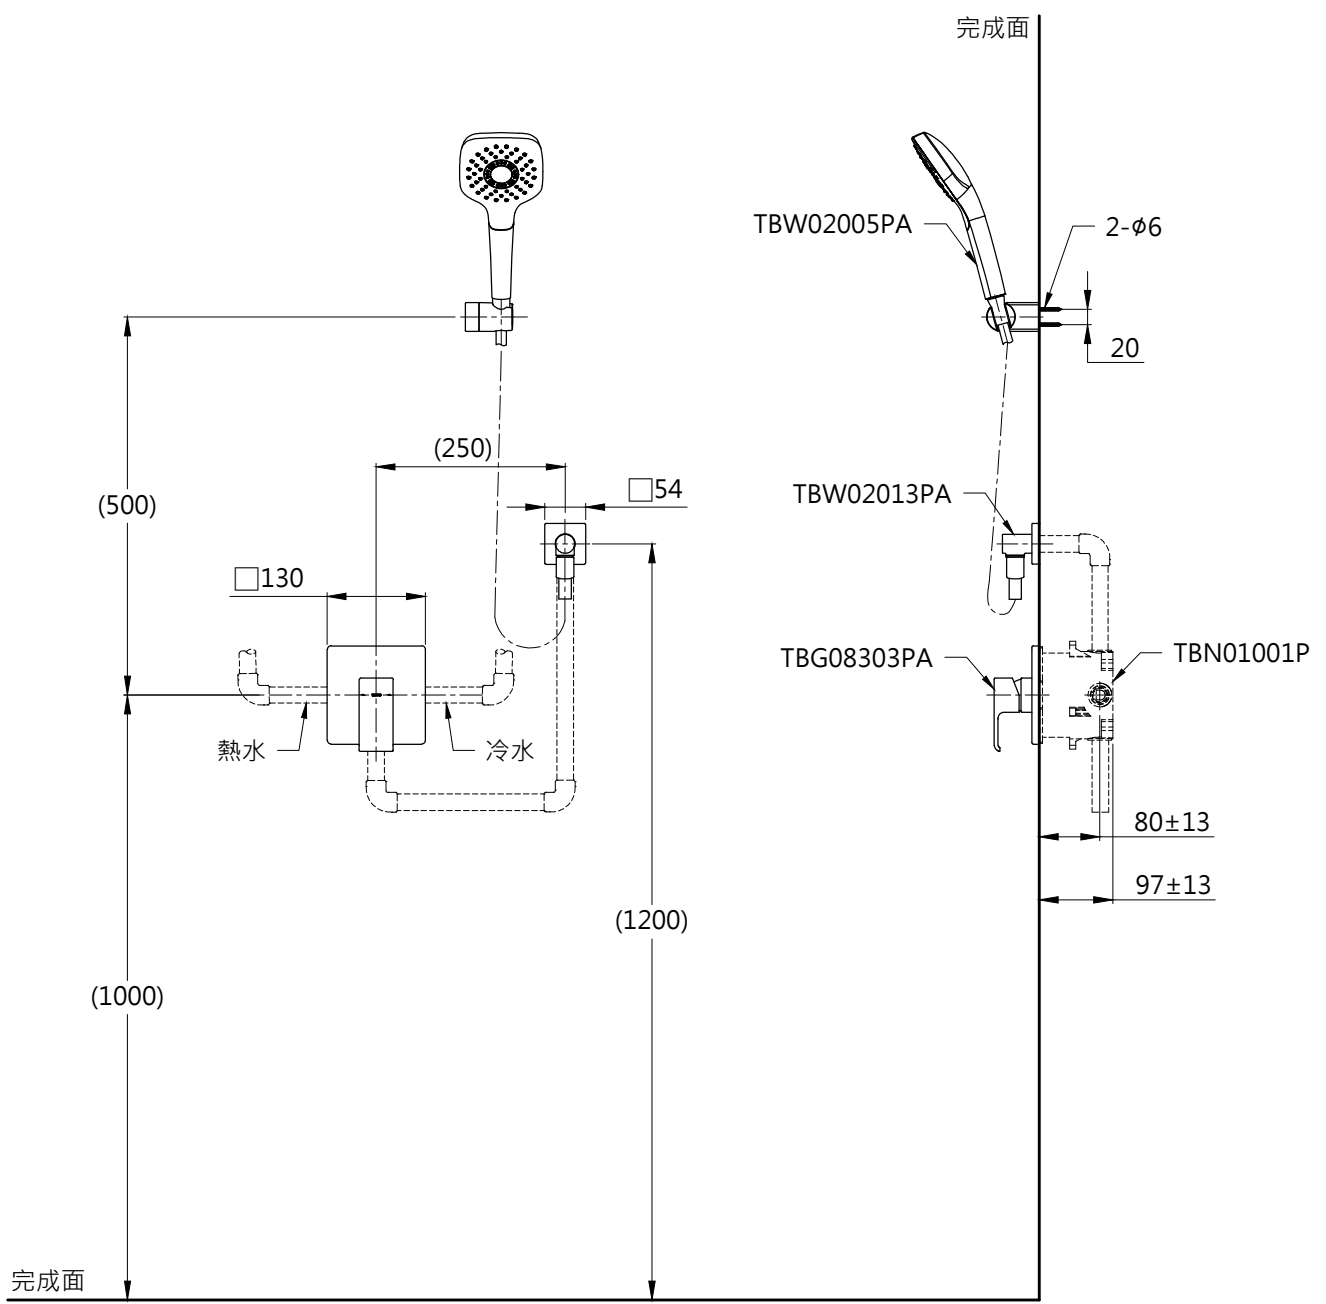

器具明細表		
品番	品名	數量
TBG08303PA	開關閥(單切)	1
TBW02005PA	一段式蓮蓬頭	1
TBN01001P	埋入式本體BOX部	1
TBW02013PA	蓮蓬頭出水口	1

安裝注意事項:
 1.()內尺寸可依需求作調整。
 2.商品配管尺寸皆為G1/2。

TOTO		圖面比例 1:1	產品名稱 GC埋壁淋浴組二	型號	名稱
		出圖比例 1:10			
作成日期 第1版 2019.09.10	修改日期 第3版 2021.11.18	圖紙大小 A4	產品型號 TBG08303PA/TBW02005PA TBN01001P/TBW02013PA	產 品 構 成	
製圖 蔡宛知	檢圖 劉俊良	單位 mm			
		審核 平野			