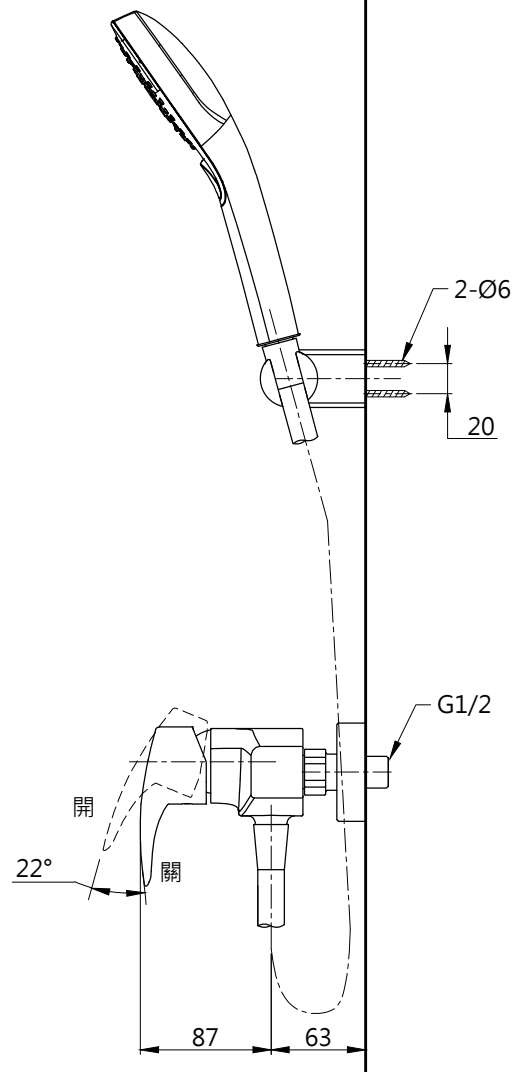

TBW02006PA(A)

L=1600

TBG09301P

紅色

藍色

熱水

冷水

混合水

完成面

2-Ø6

20

G1/2

開

關

22°

87

63

TOTO

圖面比例 1:1

出圖比例 1:5

圖紙大小 A4

單位 mm

審核 平野

產品名稱

淋浴用單槍龍頭

產品型號

TBG09301P-S2

型號

TBG09301P

TBW02006PA(A)

名稱

淋浴用單槍龍頭