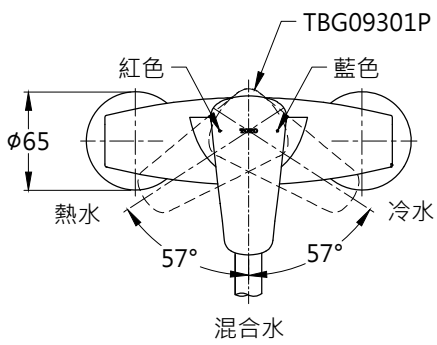

TBW02006PA(A)

L=1600

TBG09301P

紅色

藍色

熱水

冷水

混合水

完成面

2-Ø6

20

G1/2

開

關

22°

87

63

TOTO

圖面比例 1:1

出圖比例 1:5

圖紙大小 A4

單位 mm

審核 平野

產品名稱