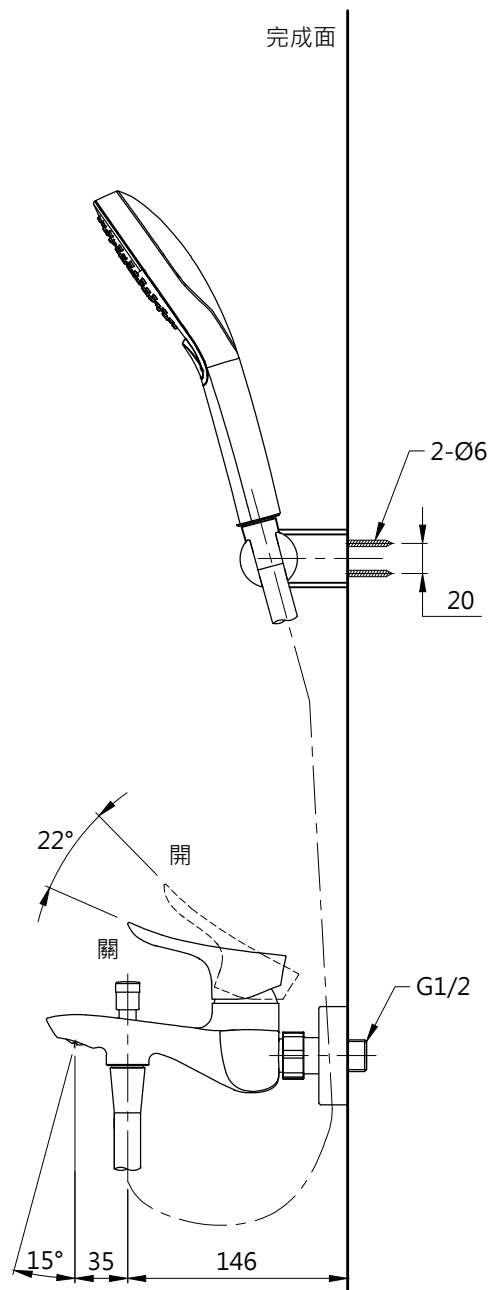

TBW01010PA(A)

L=1600

TBG01302P2

φ65

完成面

2-Ø6

20

22° 開

關

G1/2

15° 35 146

TOTO

圖面比例 1:1

出圖比例 1:5

圖紙大小 A4

單位 mm

審核 平野

產品名稱

淋浴用單槍龍頭

產品型號

TBG01302P2-S2

型號

TBG01302P2

TBW01010PA(A)

名稱

淋浴用單槍龍頭

手持式花灑(圓、三段)

作成日期 第1版

2017.04.06

修改日期 第3版

2021.08.31

製圖