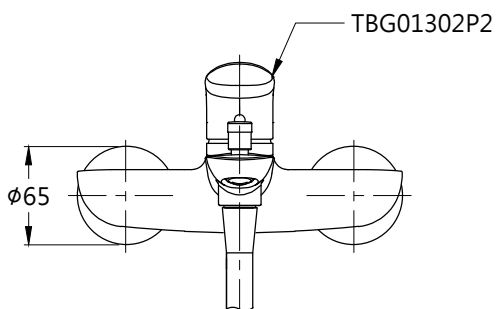

TBW01010PA(A)

L=1600

TBG01302P2

φ65

完成面

2-Ø6

20

22° 開

關

G1/2

15° 35 146

TOTO

圖面比例 1:1

出圖比例 1:5

圖紙大小 A4

單位 mm

審核 平野

產品名稱

淋浴用單槍龍頭

產品型號

TBG01302P2-S2

型號

TBG01302P2

TBW01010PA(A)

名稱

淋浴用單槍龍頭

手持式花灑(圓、三段)

作成日期 第1版

2017.04.06

修改日期 第3版

2021.08.31

製圖