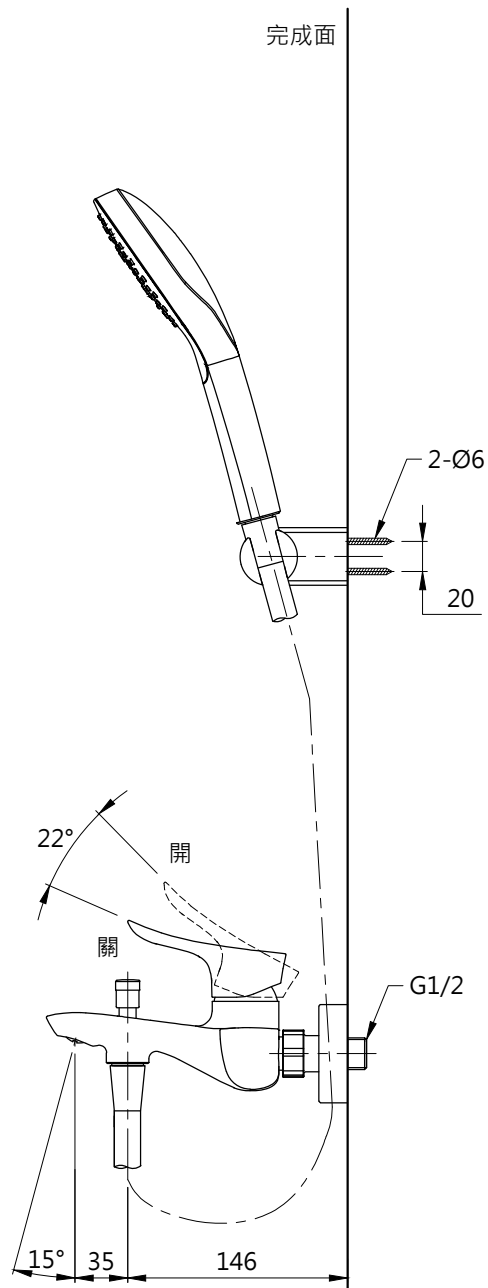

L=1600

TOTO

圖面比例 1:1

出圖比例 1:5

圖紙大小 A4

單位 mm

審核 平野

產品名稱

淋浴用單槍龍頭

產品型號

TBG01302P2-S1

型號

TBG01302P2

TBW01008PA

名稱

淋浴用單槍龍頭