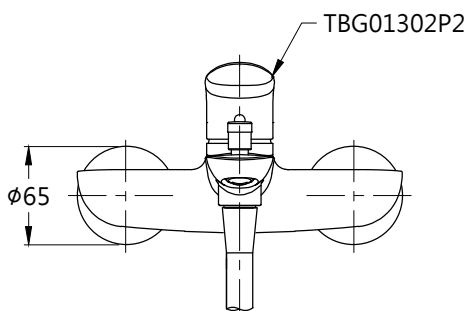

L=1600

TOTO

圖面比例 1:1

出圖比例 1:5

圖紙大小 A4

單位 mm

審核 平野

產品名稱

淋浴用單槍龍頭

產品型號

TBG01302P2-S1

型號

TBG01302P2

TBW01008PA

名稱

淋浴用單槍龍頭