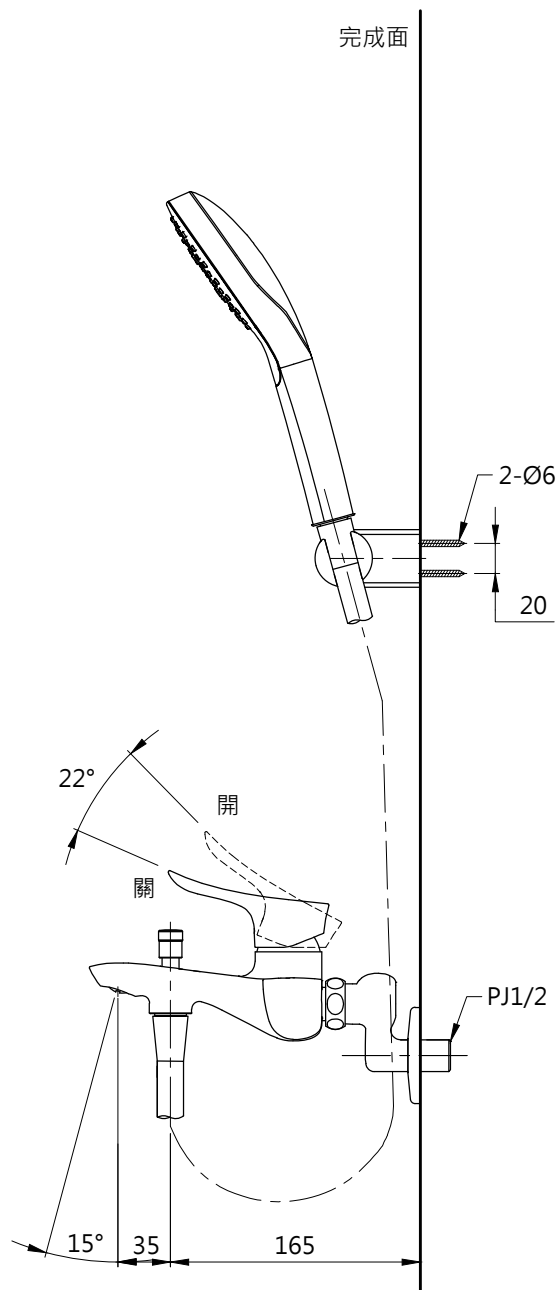

TBW01008PA

L=1600

TBG01302P1

φ65

完成面

2-Ø6

20

22°

開

關

PJ1/2

15°

35

165

TOTO

圖面比例 1:1

出圖比例 1:5

圖紙大小 A4

單位 mm

審核 平野

產品名稱

淋浴用單槍龍頭

產品型號

TBG01302P1 -S1

型號

TBG01302P1

TBW01008PA

名稱

淋浴用單槍龍頭

手持式花灑(圓、單段)

作成日期 第1版
2017.04.06

修改日期 第3版
2021.08.30