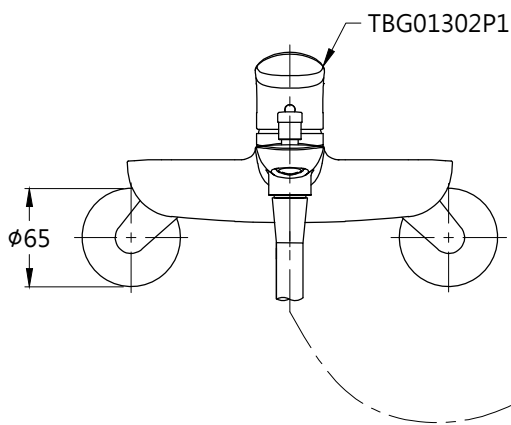

TBW01008PA

L=1600

TBG01302P1

φ65

完成面

2-Ø6

20

22°

開

關

PJ1/2

15°

35

165

TOTO

圖面比例 1:1

出圖比例 1:5

圖紙大小 A4

單位 mm

審核 平野

產品名稱

淋浴用單槍龍頭

產品型號

TBG01302P1 -S1

型號

TBG01302P1

TBW01008PA

名稱

淋浴用單槍龍頭

手持式花灑(圓、單段)

作成日期 第1版
2017.04.06

修改日期 第3版
2021.08.30