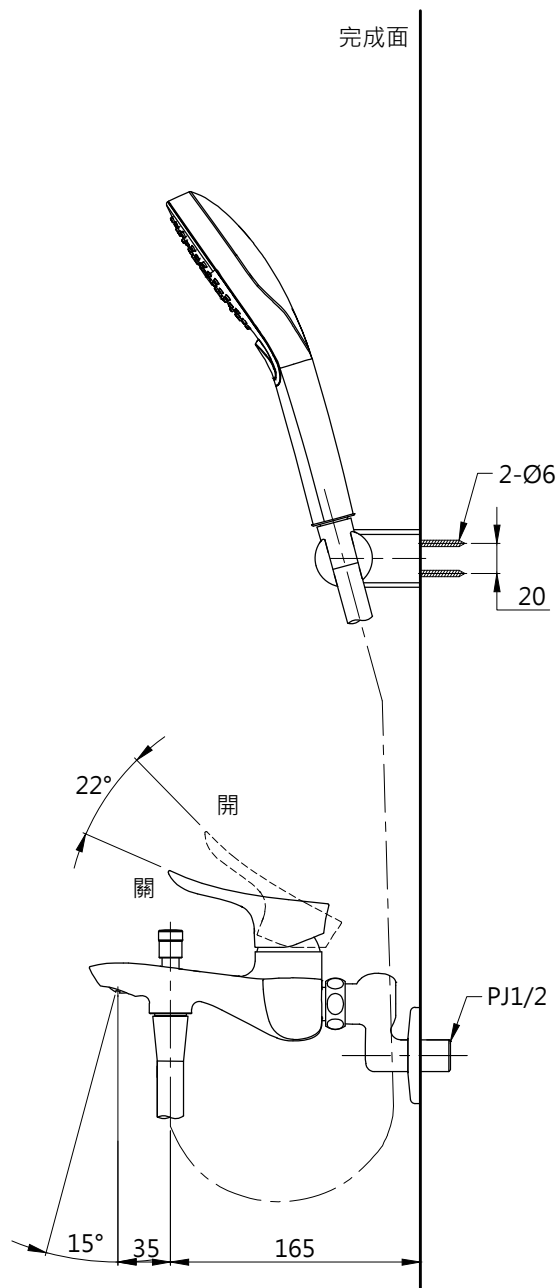

L=1600

TOTO

圖面比例 1:1

出圖比例 1:5

圖紙大小 A4

單位 mm

審核 平野

產品名稱

淋浴用單槍龍頭

產品型號

TBG01302P1-S2

型號

TBG01302P1

TBW01010PA(A)

名稱

淋浴用單槍龍頭