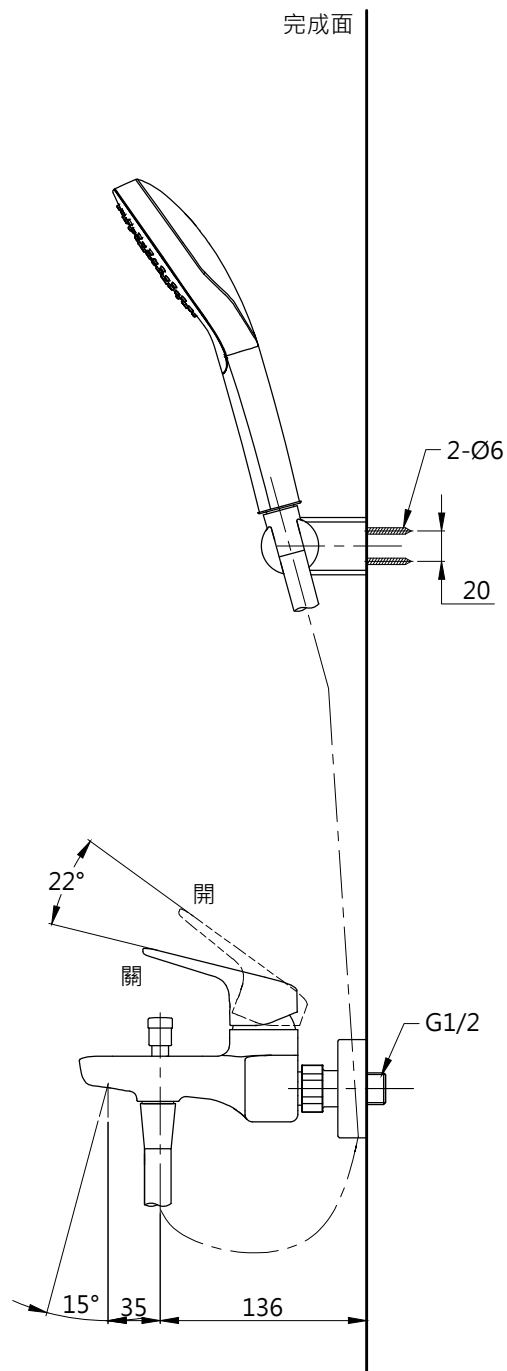

L=1600

TOTO		圖面比例	1:1	產品名稱	淋浴用單槍龍頭	產品構成	型號	名稱
		出圖比例	1:5				TBG03302P2	淋浴用單槍龍頭
作成日期	第1版	修改日期	第3版	圖紙大小	A4	TBW01008PA	手持式花灑(圓、單段)	
2017.04.06		2021.09.07		單位	mm			
製圖	李宜潔	檢圖	劉俊良	審核	平野			
				產品型號	TBG03302P2-S1			