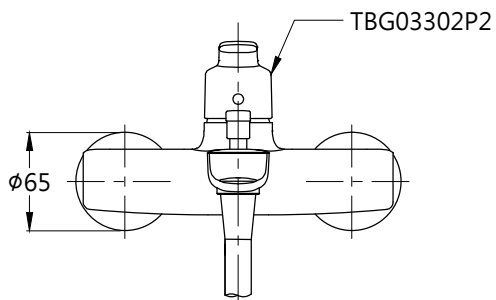

L=1600

TOTO		圖面比例	1:1	產品名稱	淋浴用單槍龍頭	產品構成	型號	名稱
		出圖比例	1:5				TBG03302P2	淋浴用單槍龍頭
作成日期	第1版	修改日期	第3版	圖紙大小	A4	TBW01008PA	手持式花灑(圓、單段)	
2017.04.06		2021.09.07		單位	mm			
製圖	李宜潔	檢圖	劉俊良	審核	平野			
				產品型號	TBG03302P2-S1			