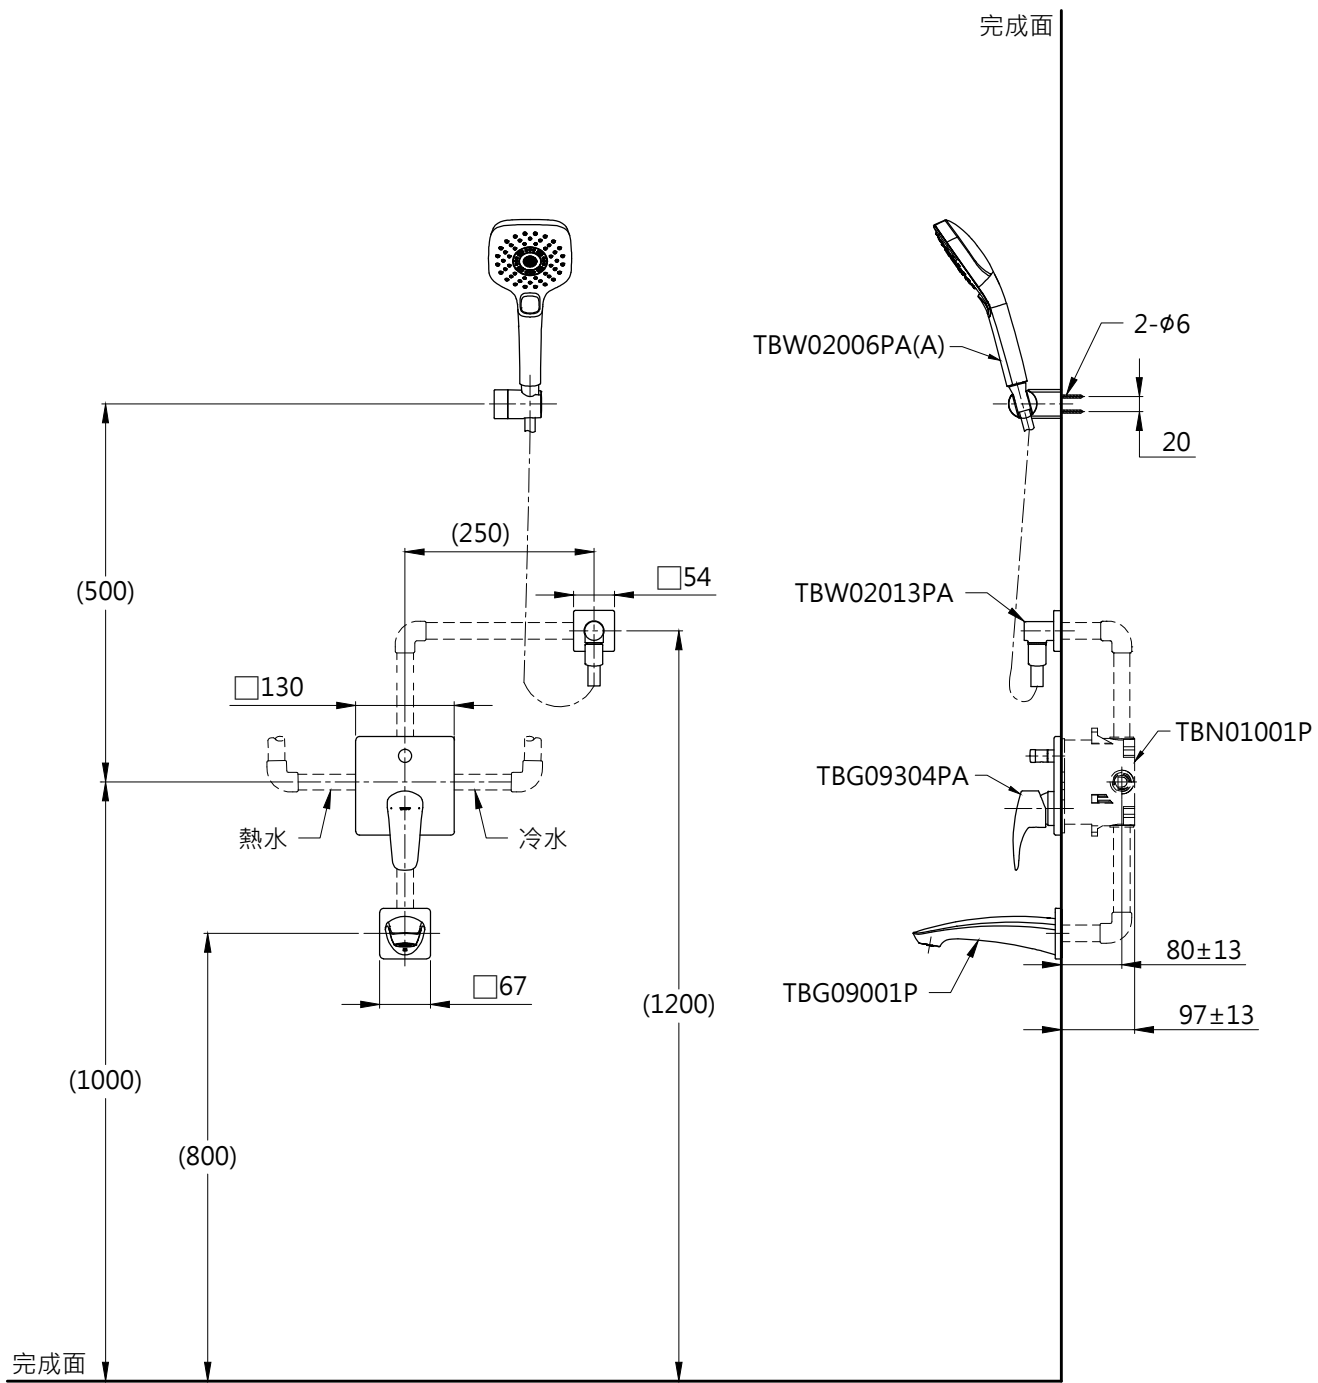

器具明細表		
品番	品名	數量
TBG09304PA	開關閥(雙切)	1
TBW02006PA(A)	三段式蓮蓬頭	1
TBG09001P	出水口	1
TBW02013PA	蓮蓬頭出水口	1
TBN01001P	埋入式本體BOX部	1
安裝注意事項: 1.()內尺寸可依需求作調整。 2.商品配管尺寸皆為G1/2。		

TOTO		圖面比例 1:1	產品名稱 GM埋壁淋浴組九	型號	名稱
		出圖比例 1:10			
作成日期 第1版 2019.10.16	修改日期 第3版 2021.11.18	圖紙大小 A4	產品型號 TBG09304PA/TBW02006PA(A) TBG09001P/TBW02013PA TBN01001P	產 品 構 成	
製圖 蔡宛知	檢圖 劉俊良	單位 mm			審核 平野