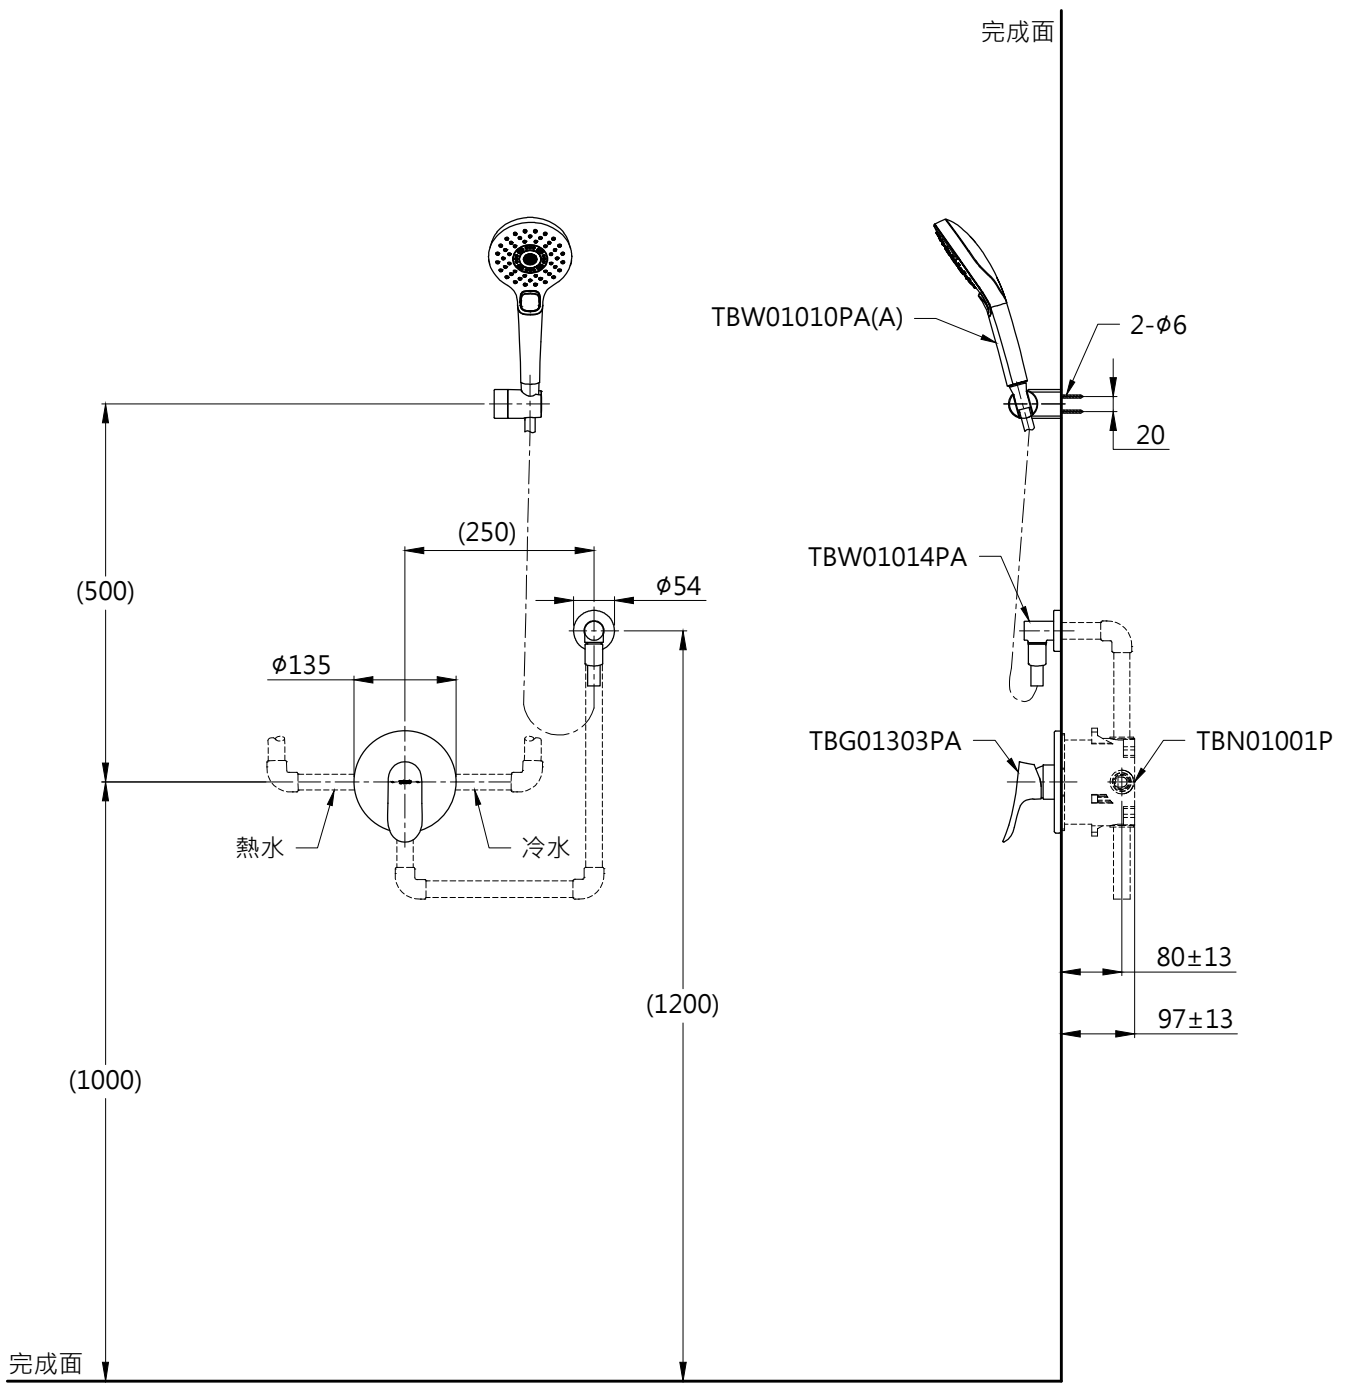

器具明細表		
品番	品名	數量
TBG01303PA	開關閥(單切)	1
TBW01010PA(A)	三段式蓮蓬頭	1
TBN01001P	埋入式本體BOX部	1
TBW01014PA	蓮蓬頭出水口	1
安裝注意事項: 1.()內尺寸可依需求作調整。 2.商品配管尺寸皆為G1/2。		

TOTO		圖面比例	1:1	產品名稱	型號	名稱
		出圖比例	1:10			
作成日期	第1版	修改日期	第3版	單位	產品型號	產 品 構 成
2017.05.08		2021.11.18				
製圖	蔡宛知	檢圖	劉俊良	審核	平野	