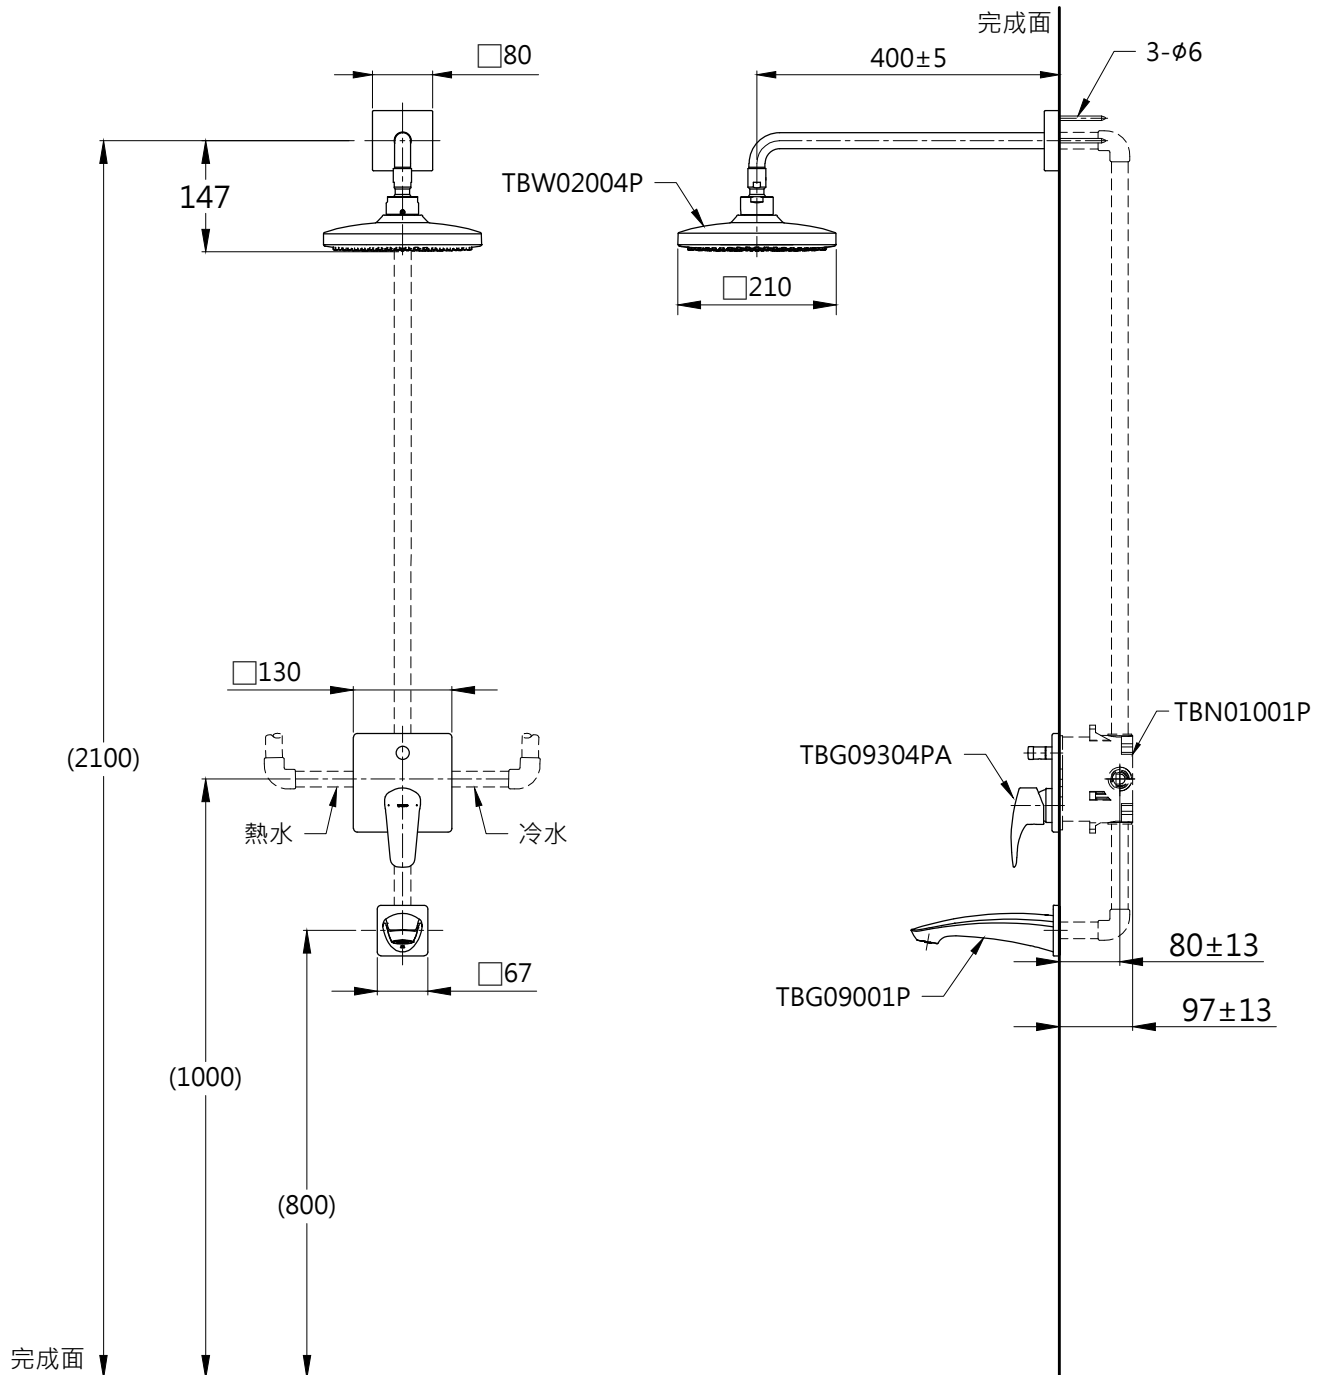

器具明細表

品番	品名	數量
TBG09304PA	開關閥(雙切)	1
TBW02004P	花灑	1
TBG09001P	出水口	1
TBN01001P	埋入式本體BOX部	1

安裝注意事項:

- 1.花灑高度·建議以最高使用者身高加 200mm。
- 2.( )內尺寸可依需求作調整。
- 3.商品配管尺寸皆為 G1/2。

TOTO		圖面比例 1:1	產品名稱	型號	名稱
作成日期 第1版	修改日期 第3版	出圖比例 1:10	GM埋壁淋浴組七		
2019.10.16	2021.11.18	圖紙大小 A4			
製圖	檢圖	單位 mm	產品型號		
蔡宛知	劉俊良	審核	TBG09304PA/TBW02004P		
		平野	TBG09001P/TBN01001P		