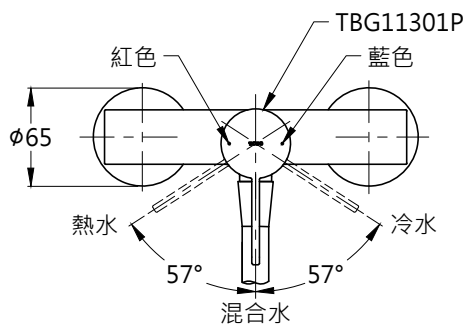

L=1600

TOTO		圖面比例	1:1	產品名稱	淋浴用單槍龍頭	型號	名稱
		出圖比例	1:5				TBG11301P
作成日期	第1版	修改日期	第2版	圖紙大小	A4	TBW01010PA(A)	手持式花灑(圓、三段)
2019.08.28		2021.09.15		單位	mm		
製圖	蔡宛知	檢圖	劉俊良	審核	平野	產品型號	TBG11301P-S2
						產品構成	