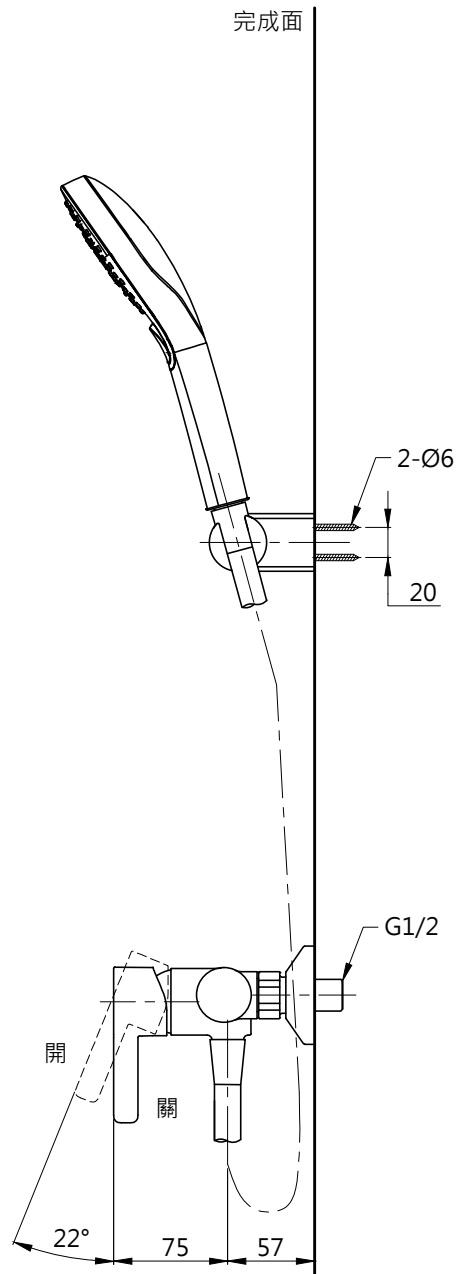

L=1600

TOTO		圖面比例	1:1	產品名稱	淋浴用單槍龍頭	型號	名稱
		出圖比例	1:5				TBG11301P
作成日期	第1版	修改日期	第2版	圖紙大小	A4	TBW01010PA(A)	手持式花灑(圓、三段)
2019.08.28		2021.09.15		單位	mm		
製圖	蔡宛知	檢圖	劉俊良	審核	平野	產品型號	TBG11301P-S2
						產品構成	