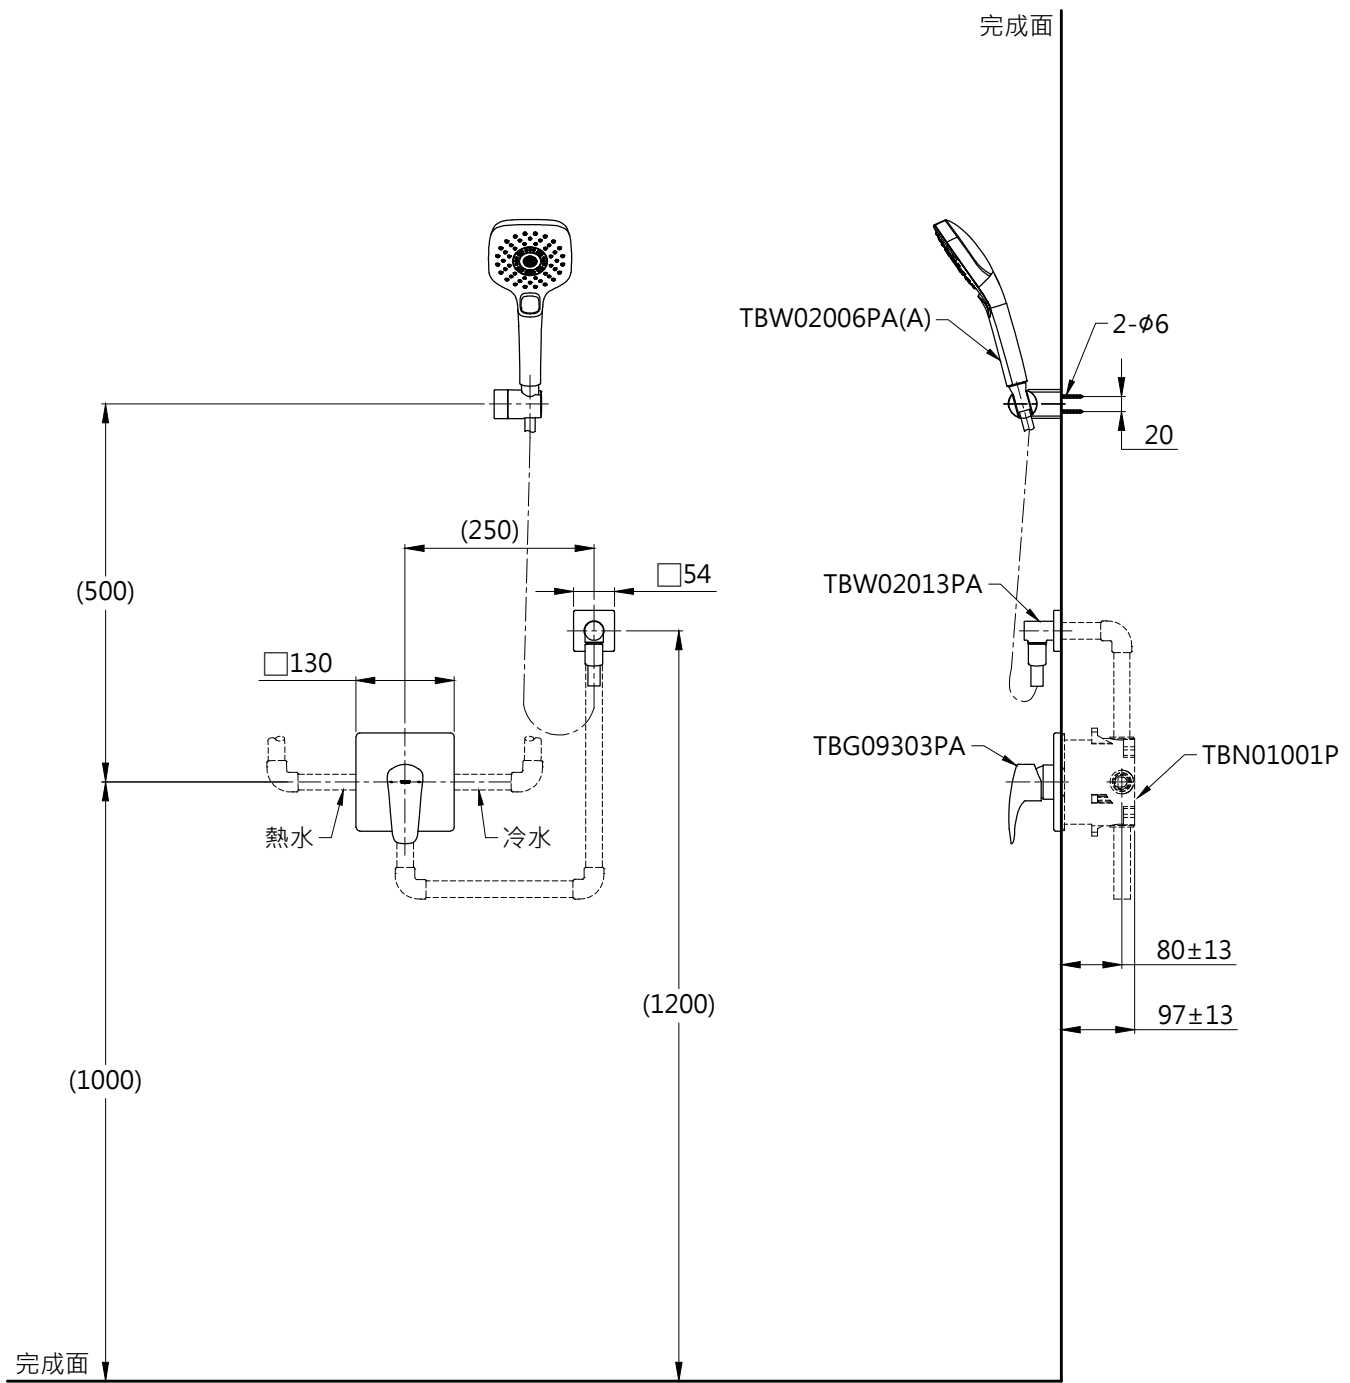

器具明細表		
品番	品名	數量
TBG09303PA	開關閥(單切)	1
TBW02006PA(A)	三段式蓮蓬頭	1
TBN01001P	埋入式本體BOX部	1
TBW02013PA	蓮蓬頭出水口	1
安裝注意事項: 1.()內尺寸可依需求作調整。 2.商品配管尺寸皆為G1/2。		

TOTO		圖面比例 1:1	產品名稱 GM埋壁淋浴組三	型號	名稱
		出圖比例 1:10			
作成日期 第1版 2019.09.09	修改日期 第3版 2021.11.18	圖紙大小 A4	產品型號 TBG09303PA/TBW02006PA(A) TBN01001P/TBW02013PA	產 品 構 成	
製圖 蔡宛知	檢圖 劉俊良	單位 mm			審 核 平 野