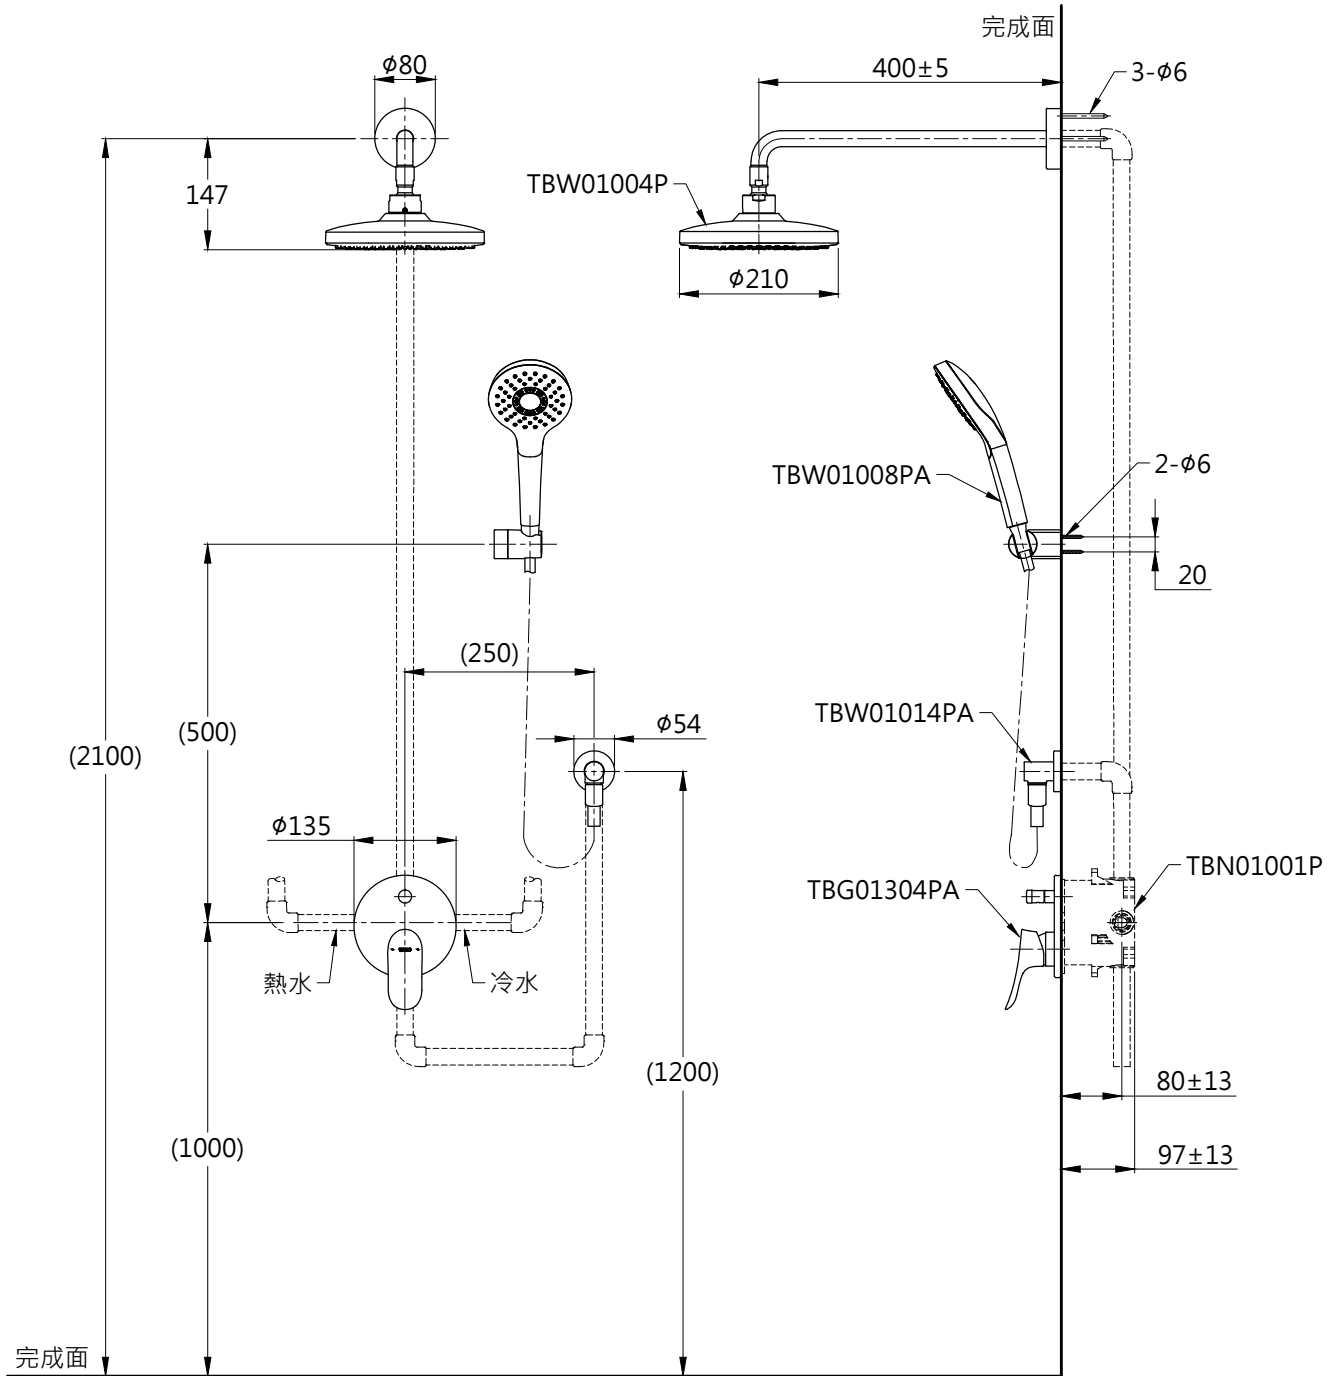

器具明細表

品番	品名	數量
TBG01304PA	開關閥(雙切)	1
TBW01004P	花灑	1
TBW01008PA	一段式蓮蓬頭	1
TBN01001P	埋入式本體BOX部	1
TBW01014PA	蓮蓬頭出水口	1

安裝注意事項:

- 1.花灑高度·建議以最高使用者身高加 200mm。
- 2.()內尺寸可依需求作調整。
- 3.商品配管尺寸皆為 G1/2。

TOTO		圖面比例 1 : 1	產品名稱 GO埋壁淋浴組四	產品型號 TBG01304PA/TBW01004P TBW01008PA/TBN01001P TBW01014PA	型號	名稱
		出圖比例 1 : 10			單位 mm	
作成日期 第1版 2017.05.08	修改日期 第3版 2021.11.18	圖紙大小 A4			產品 構成	
製圖 蔡宛知	檢圖 劉俊良	審核 平野				