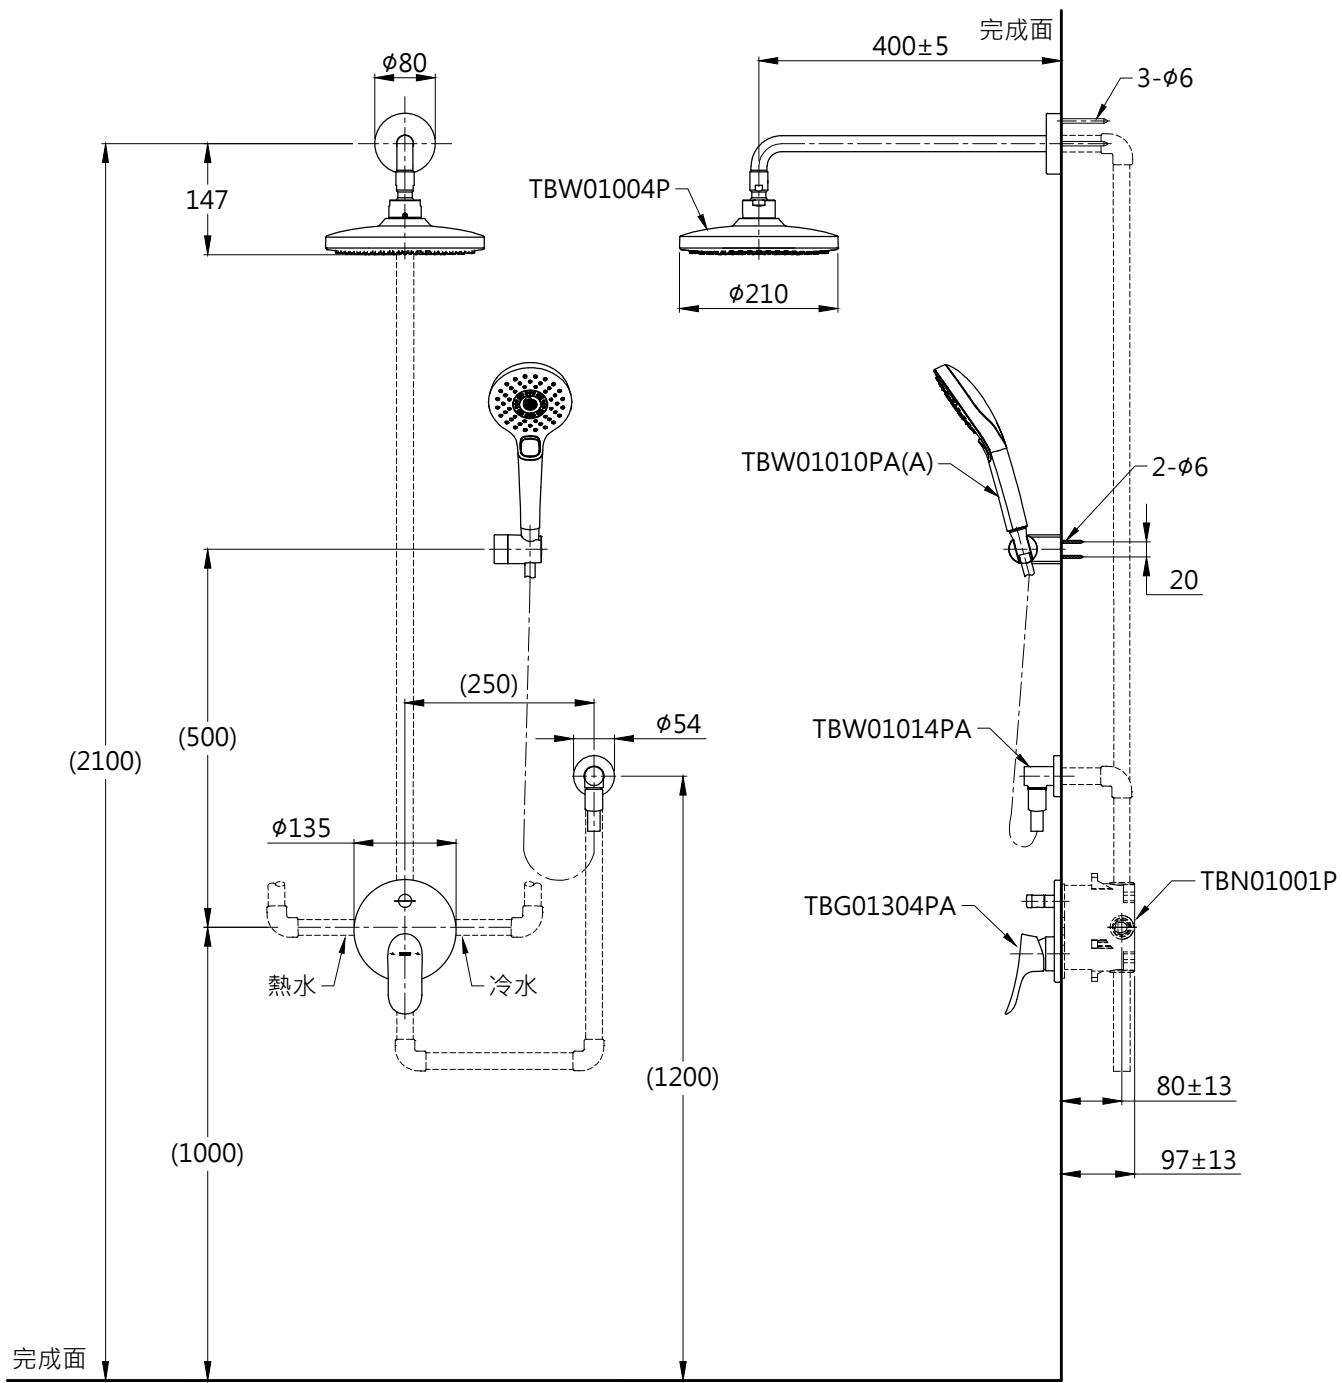

器具明細表		
品番	品名	數量
TBG01304PA	開關閥(雙切)	1
TBW01004P	花灑	1
TBW01010PA(A)	三段式蓮蓬頭	1
TBN01001P	埋入式本體BOX部	1
TBW01014P	蓮蓬頭出水口	1
安裝注意事項: 1.花灑高度・建議以最高使用者身高加 200mm。 2.( )內尺寸可依需求作調整。 3.商品配管尺寸皆為 G1/2。		

TOTO		圖面比例 1:1		產品名稱		型號	名稱
作成日期 第1版	修改日期 第3版	出圖比例 1:10	GO埋壁淋浴組五		產品構成		
2017.05.08	2021.11.18	圖紙大小 A4	產品型號				
製圖	檢圖	單位 mm	TBG01304PA/TBW01004P				
蔡宛知	劉俊良	審核	TBW01010PA(A)/TBN01001P				
		平野	TBW01014PA				