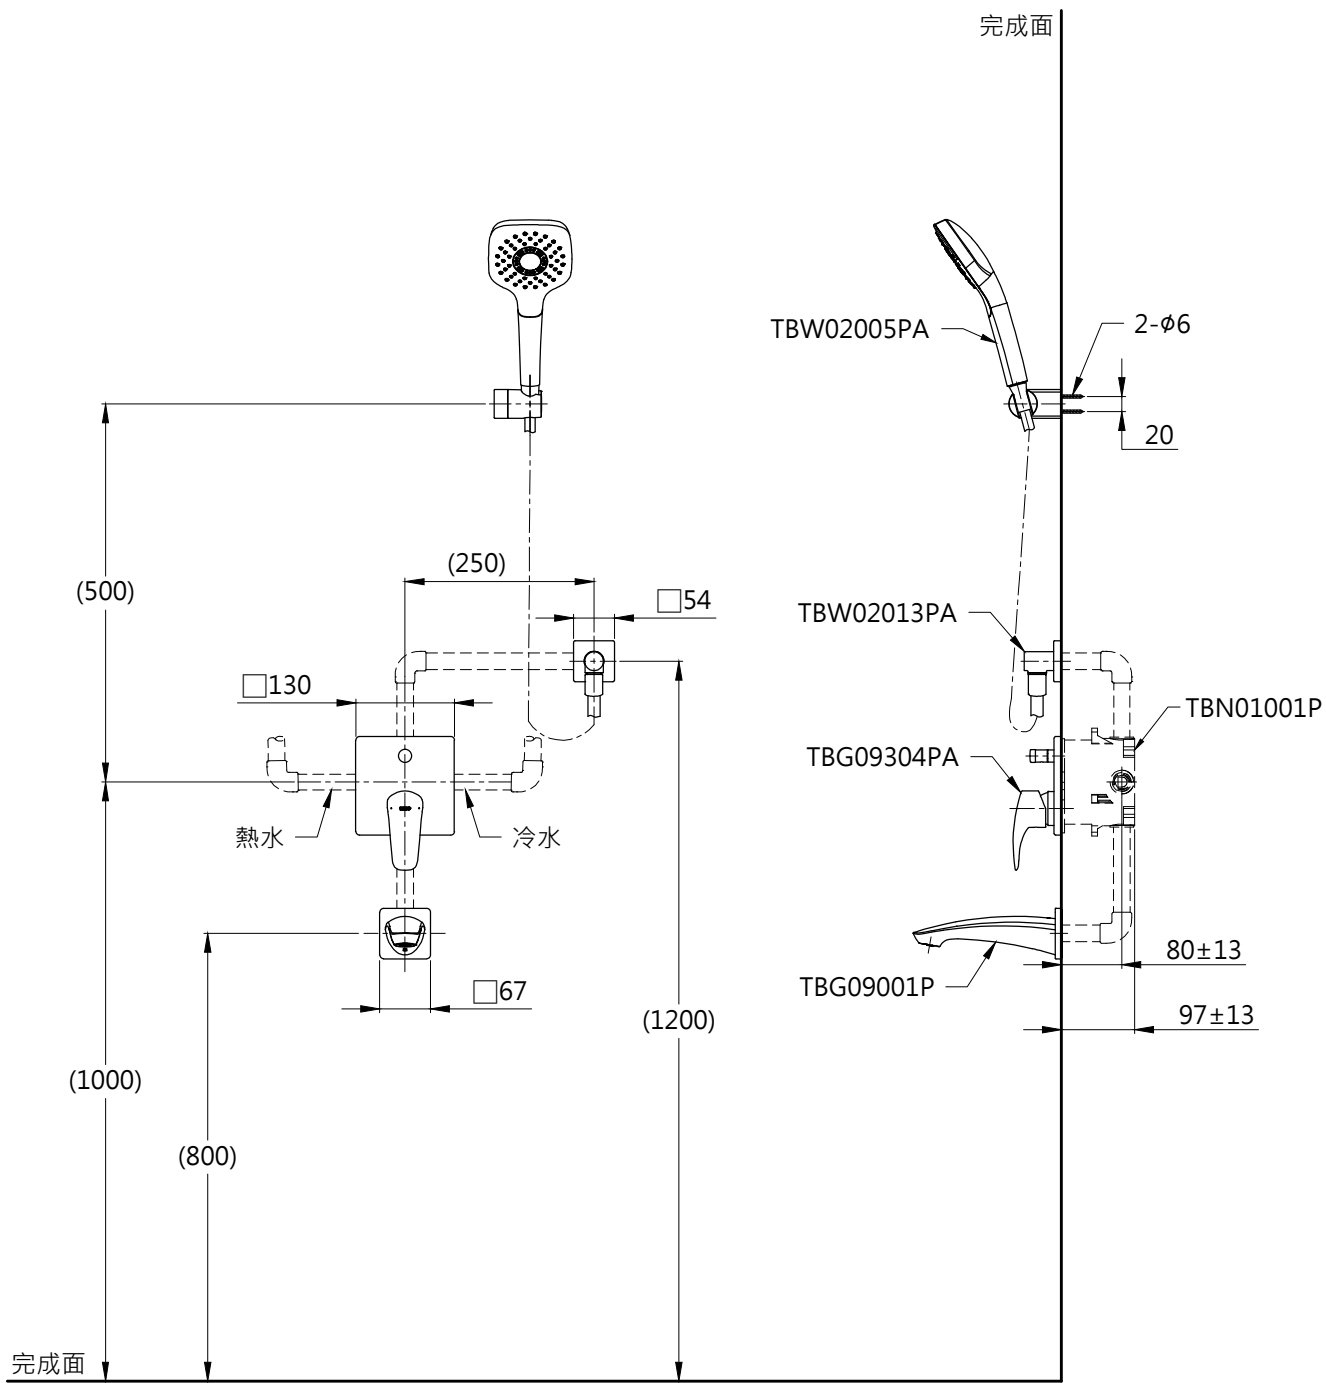

器具明細表		
品番	品名	數量
TBG09304PA	開關閥(雙切)	1
TBW02005PA	一段式蓮蓬頭	1
TBG09001P	出水口	1
TBW02013PA	蓮蓬頭出水口	1
TBN01001P	埋入式本體BOX部	1
安裝注意事項: 1.()內尺寸可依需求作調整。 2.商品配管尺寸皆為G1/2。		

TOTO		圖面比例 1:1	產品名稱 GM埋壁淋浴組八	型號	名稱
		出圖比例 1:10			
作成日期 第1版 2019.10.16	修改日期 第3版 2021.11.18	圖紙大小 A4	產品型號 TBG09304PA/TBW02005PA TBG09001P/TBW02013PA TBN01001P	產 品 構 成	
製圖 蔡宛知	檢圖 劉俊良	單位 mm			審核 平野