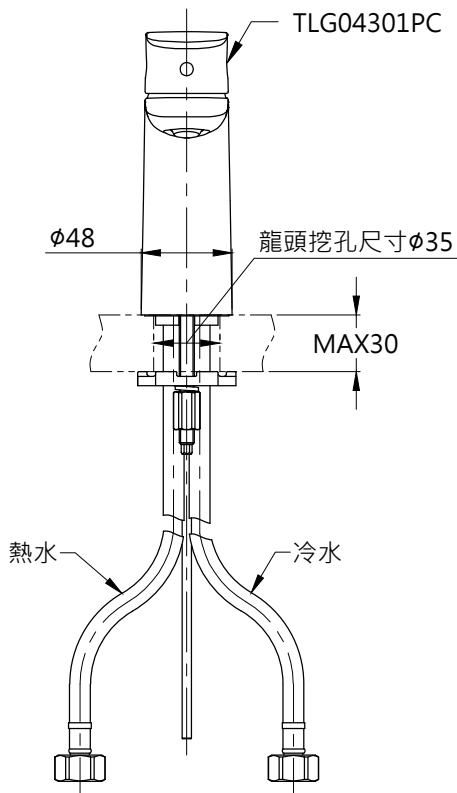

混合水

TOTO		圖面比例 1:1	產品名稱 臉盆用單槍龍頭	型號	名稱
		出圖比例 1:4			
作成日期 第1版 2019.08.15	修改日期 第3版 2021.09.16	圖紙大小 A4	產品型號 TLG04301PC	TC2611	拉桿式排水弁
製圖 蔡宛知	檢圖 劉俊良	單位 mm		TW002L-1	P管
		審核 平野			