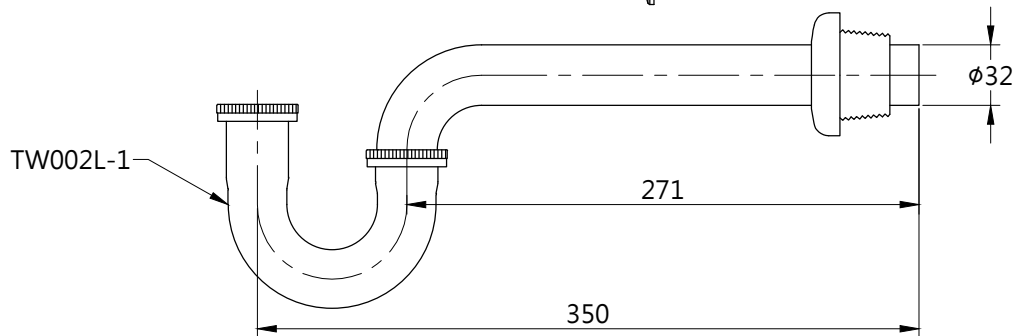

混合水

TOTO		圖面比例 1:1	產品名稱 臉盆用單槍龍頭	型號	名稱
		出圖比例 1:4			
作成日期 第1版 2019.08.15	修改日期 第3版 2021.09.16	圖紙大小 A4	產品型號 TLG04301PC	TC2611	拉桿式排水弁
製圖 蔡宛知	檢圖 劉俊良	單位 mm		TW002L-1	P管
		審核 平野			