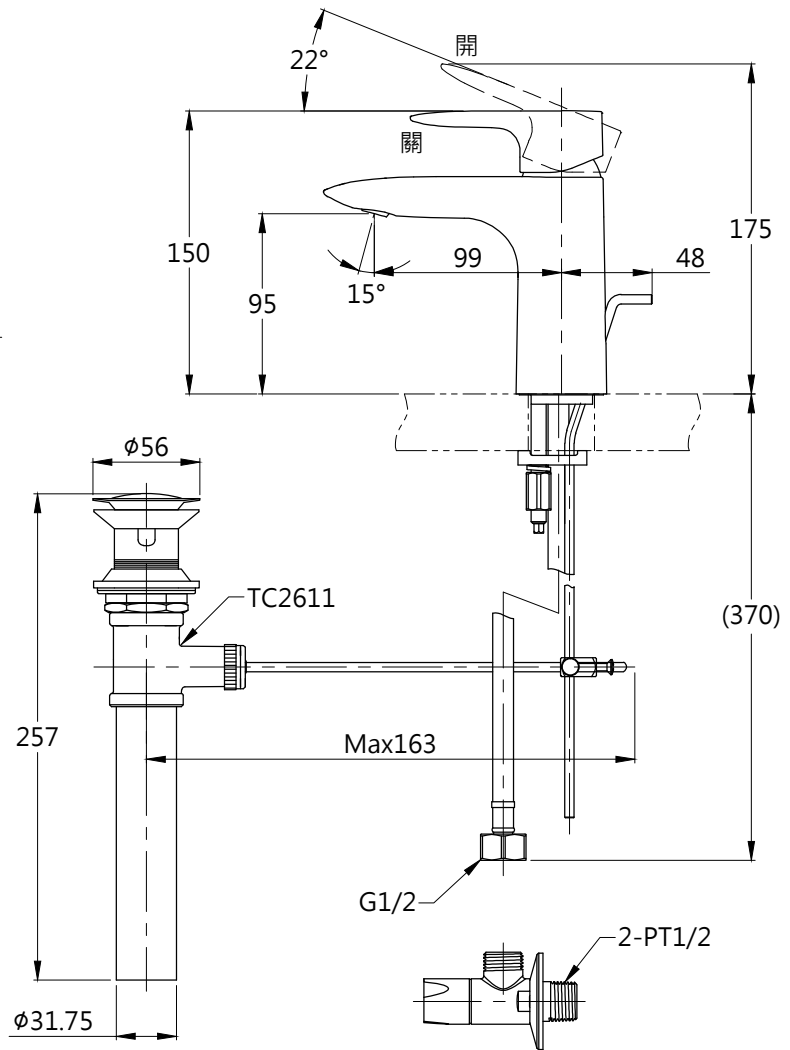

混合水

TOTO		圖面比例 1:1	產品名稱 臉盆用單槍龍頭	型號	名稱
		出圖比例 1:4			
作成日期 第1版 2019.08.15	修改日期 第3版 2021.09.16	圖紙大小 A4	產品型號 TLG04301PC	TC2611	拉桿式排水弁
製圖 蔡宛知	檢圖 劉俊良	單位 mm		TW002L-1	P管
		審核 平野			