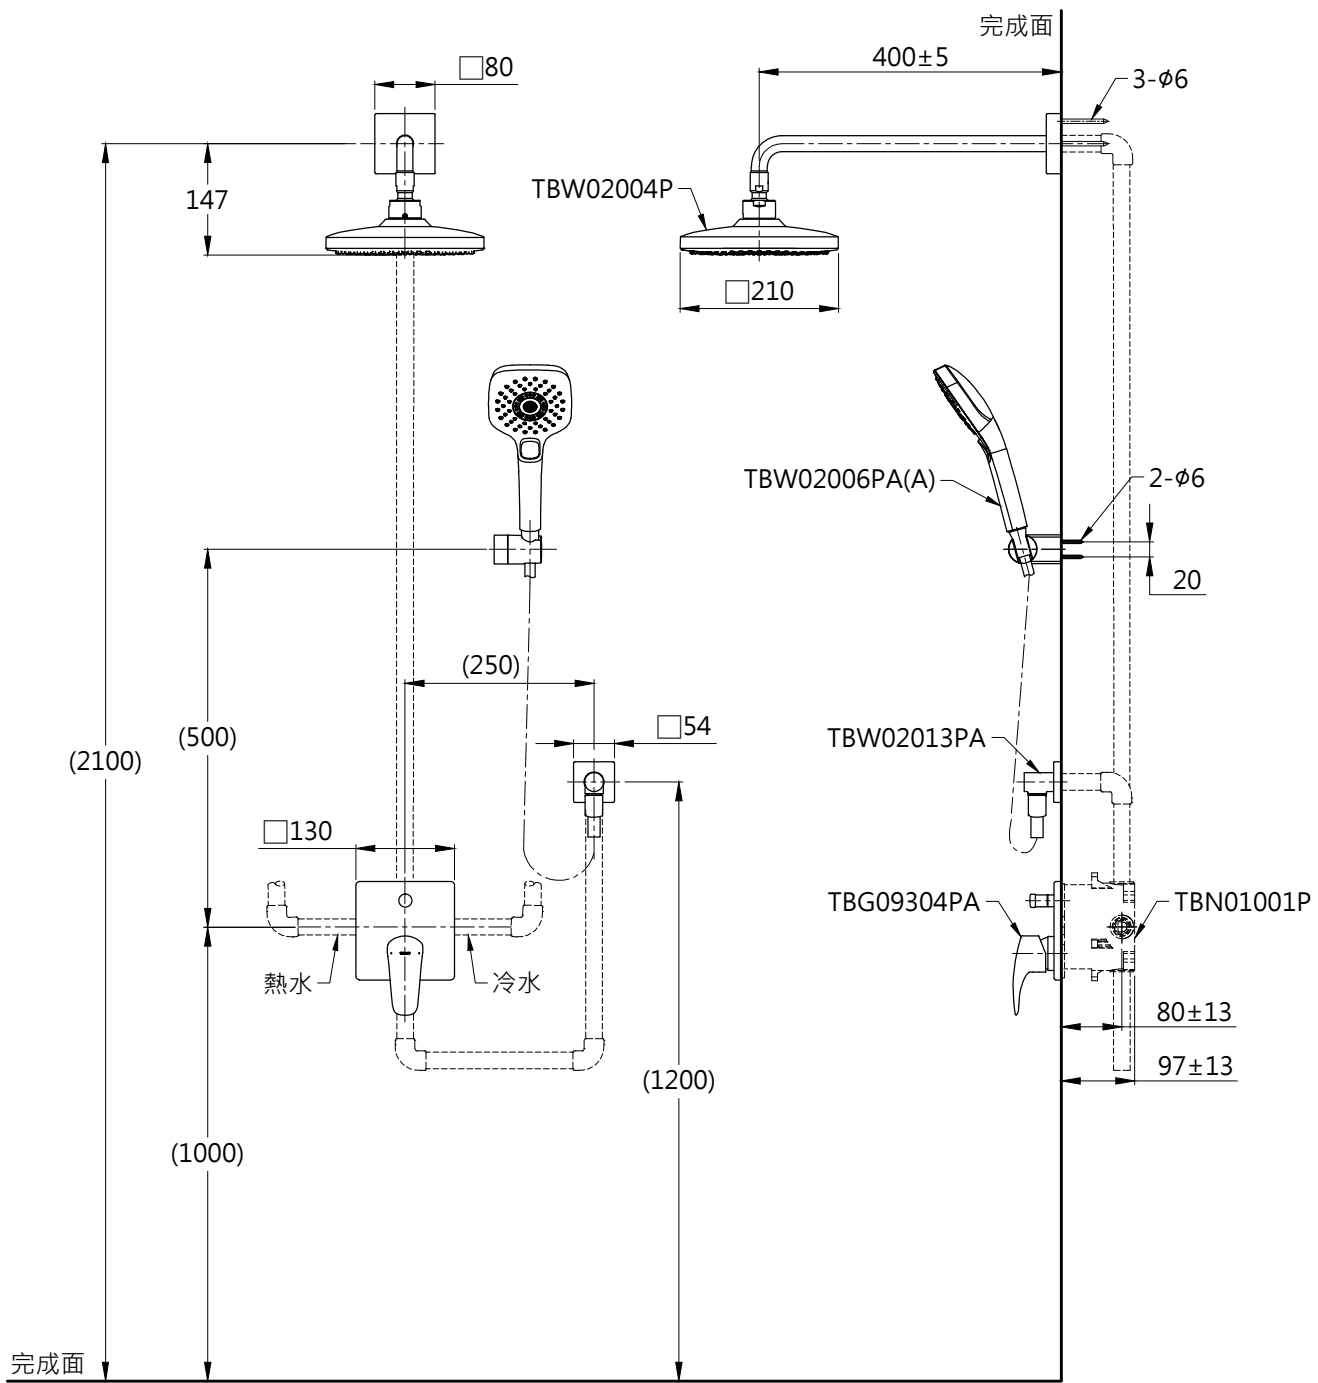

器具明細表		
品番	品名	數量
TBG09304PA	開關閥(雙切)	1
TBW02004P	花灑	1
TBW02006PA(A)	三段式蓮蓬頭	1
TBN01001P	埋入式本體BOX部	1
TBW02013PA	蓮蓬頭出水口	1

安裝注意事項:
 1.花灑高度·建議以最高使用者身高加 200mm。
 2.()內尺寸可依需求作調整。
 3.商品配管尺寸皆為 G1/2。

TOTO		圖面比例 1:1	產品名稱 GM埋壁淋浴組五	型號	名稱
		出圖比例 1:10			
作成日期 第1版 2019.09.09	修改日期 第3版 2021.11.18	圖紙大小 A4	產品型號 TBG09304PA/TBW02004P TBW02006PA(A)/TBN01001P TBW02013PA	產 品 構 成	
製圖 蔡宛知	檢圖 劉俊良	單位 mm			審 核 平野